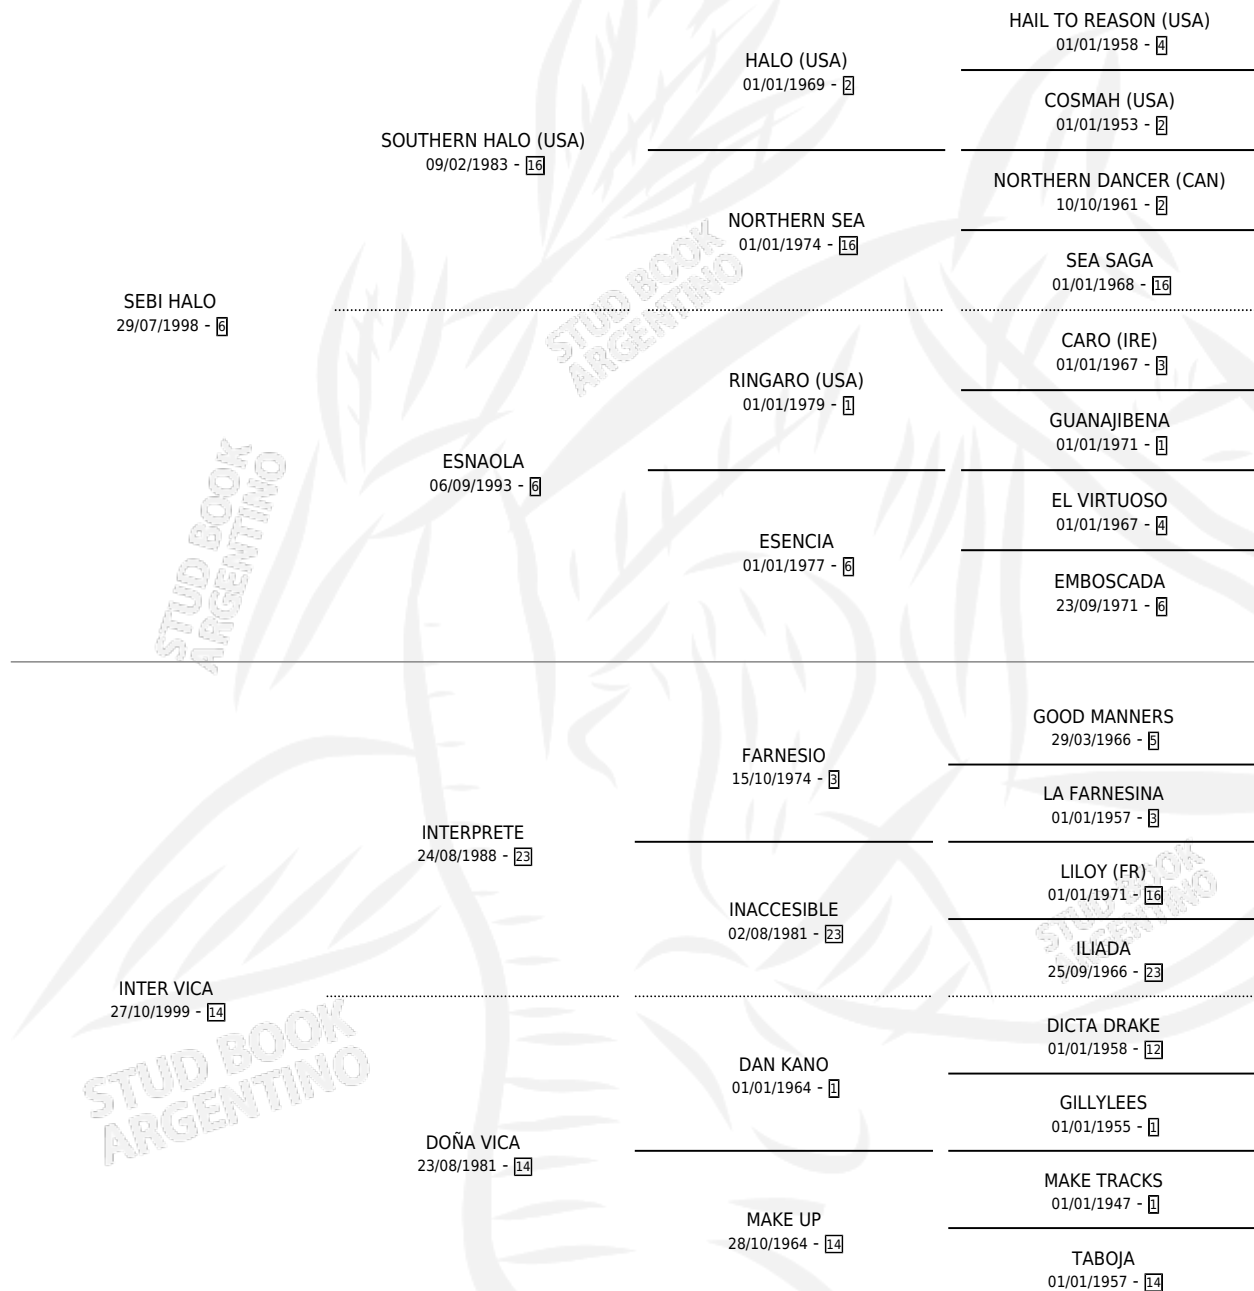

SEAS ETERNO

por SEBI HALO y INTER VICA por INTERPRETE

Argentina · Macho · Zaino · SP · 31/10/2019
Familia 14 · Volumen 43

ESTADO

TIPIFICACIÓN SANGUÍNEA	X
TIPIFICACIÓN POR ADN	✓
PASAPORTE	✓
IDENTIFICACIÓN POR MICROCHIP	✓
REPRODUCTOR	X

Lugar de nacimiento: El Paraiso

Criador: El Paraiso

PEDIGREE

CAMPAÑA

Solo carreras oficiales de Argentina

POR EDAD

EDAD	CC	1°	2°	3°	4°	5°	NP	CLC	CLG	CLCG1	CLGG1	IMPORTE	GANANCIA / CC
3 AÑOS	1	0	0	0	0	0	1	0	0	0	0	\$30,000	\$30,000
4 AÑOS	1	0	0	0	0	0	1	0	0	0	0	\$0	\$0
TOTALES	2	0	0	0	0	0	2	0	0	0	0	\$30,000	\$15,000
%		0.0%	0.0%	0.0%	0.0%	0.0%	100%	0.0%	0.0%	0.0%	0.0%		