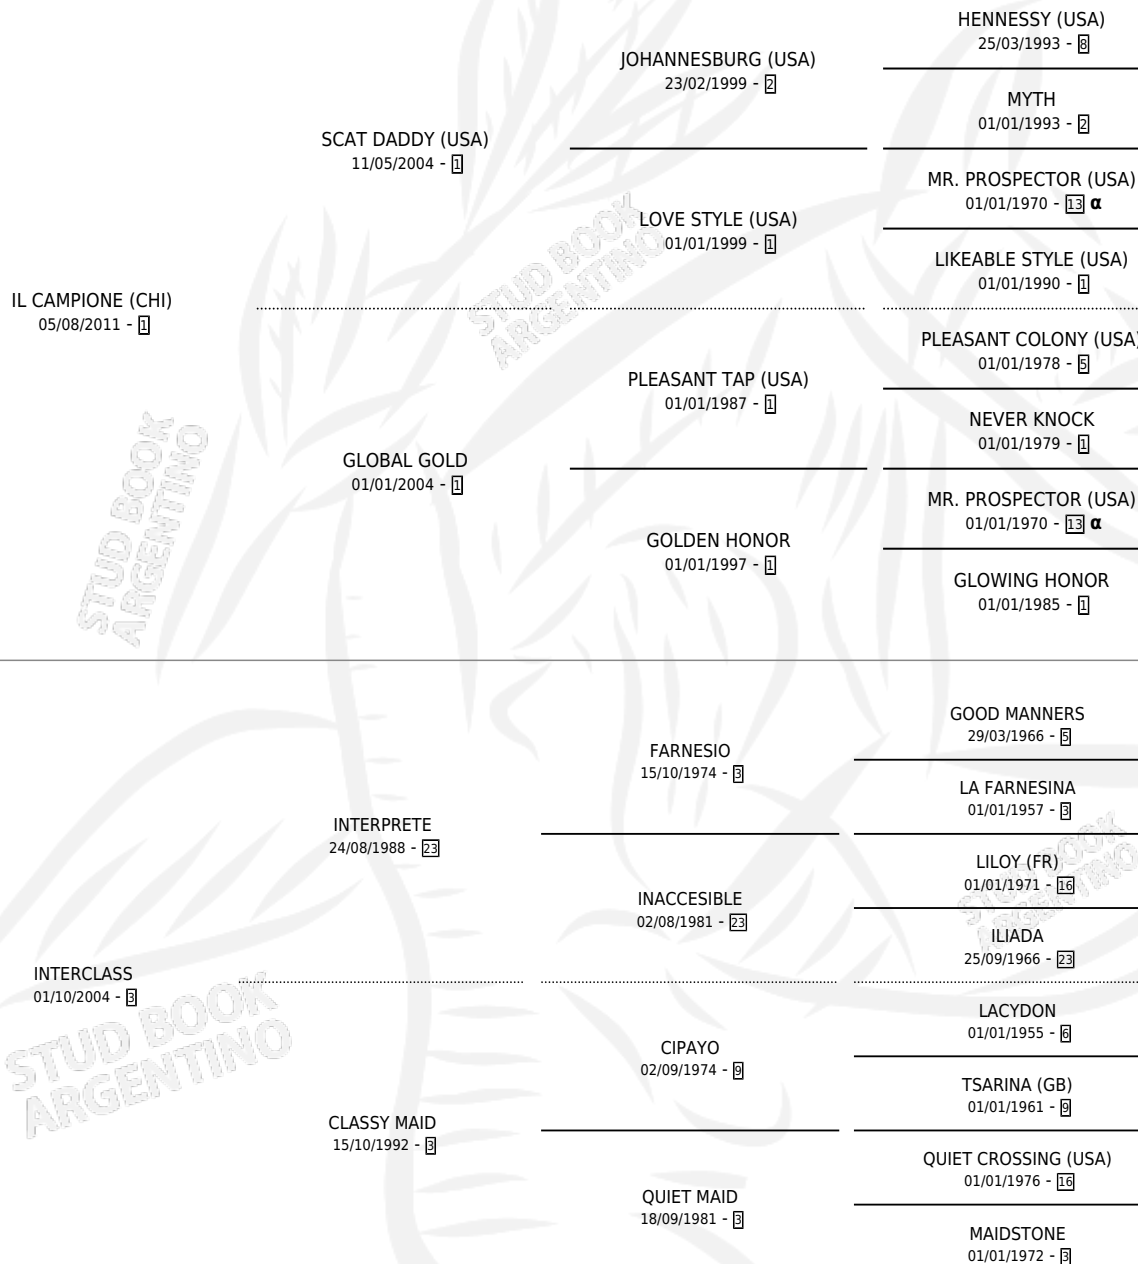

Lugar de nacimiento: El Paraiso

Criador: El Paraiso

~

HIJOS

	MACHOS	HEMBRAS
1 NACIERON	1	0

SIN ACTUACIONES

PEDIGREE

INBREEDING : α