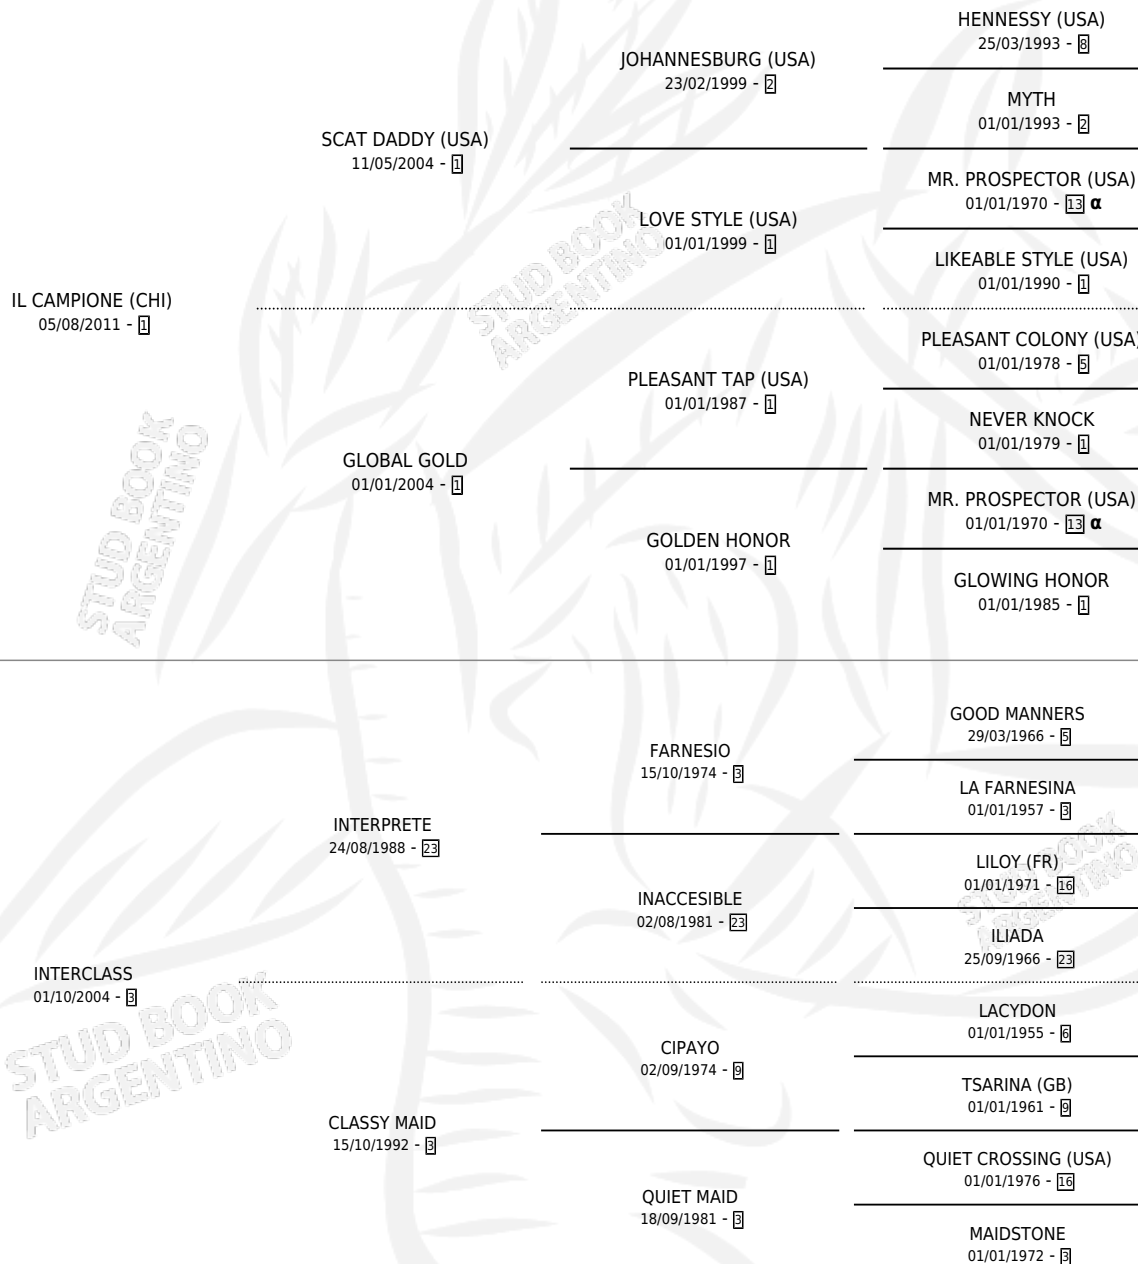

## ESTADO

TIPIFICACIÓN SANGUÍNEA	X
TIPIFICACIÓN POR ADN	✓
PASAPORTE	✓
IDENTIFICACIÓN POR MICROCHIP	✓
REPRODUCTOR	✓

**Lugar de nacimiento:** El Paraiso

**Criador:** El Paraiso

~