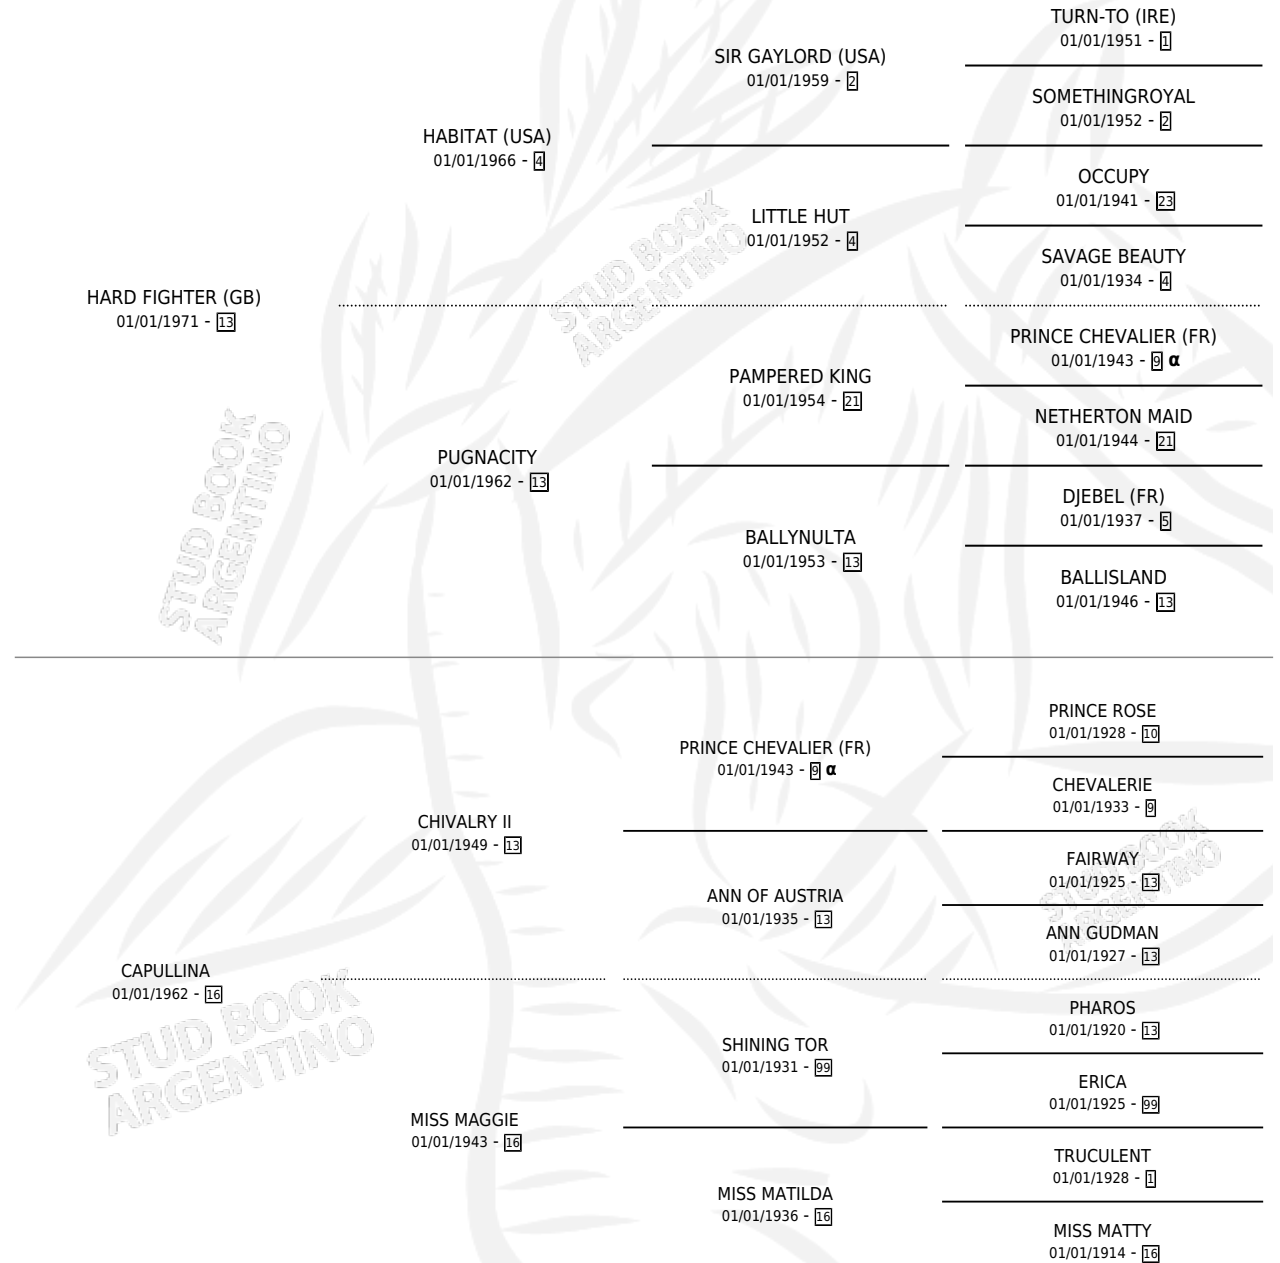

GRAN CAPULI

por **HARD FIGHTER (GB)** y **CAPULLINA** por **CHIVALRY II**

Argentina · Macho · Alazan Tostado · SP · 30/11/1977
Familia 16-f · Volumen 29

ESTADO

TIPIFICACIÓN SANGUÍNEA	X
TIPIFICACIÓN POR ADN	X
PASAPORTE	X
IDENTIFICACIÓN POR MICROCHIP	X
REPRODUCTOR	X

Lugar de nacimiento: Campo particular

Criador: Sin dato

PEDIGREE

INBREEDING : α

CAMPAÑA

Solo carreras oficiales de Argentina

POR EDAD

EDAD	CC	1°	2°	3°	4°	5°	NP	CLC	CLG	CLCG1	CLGG1	IMPORTE	GANANCIA / CC
5 AÑOS	1	1	0	0	0	0	0	0	0	0	0	\$0	\$0
TOTALES	1	1	0	0	0	0	0	0	0	0	0	\$0	\$0
%		100%	0.0%	0.0%	0.0%	0.0%	0.0%	0.0%	0.0%	0.0%	0.0%		