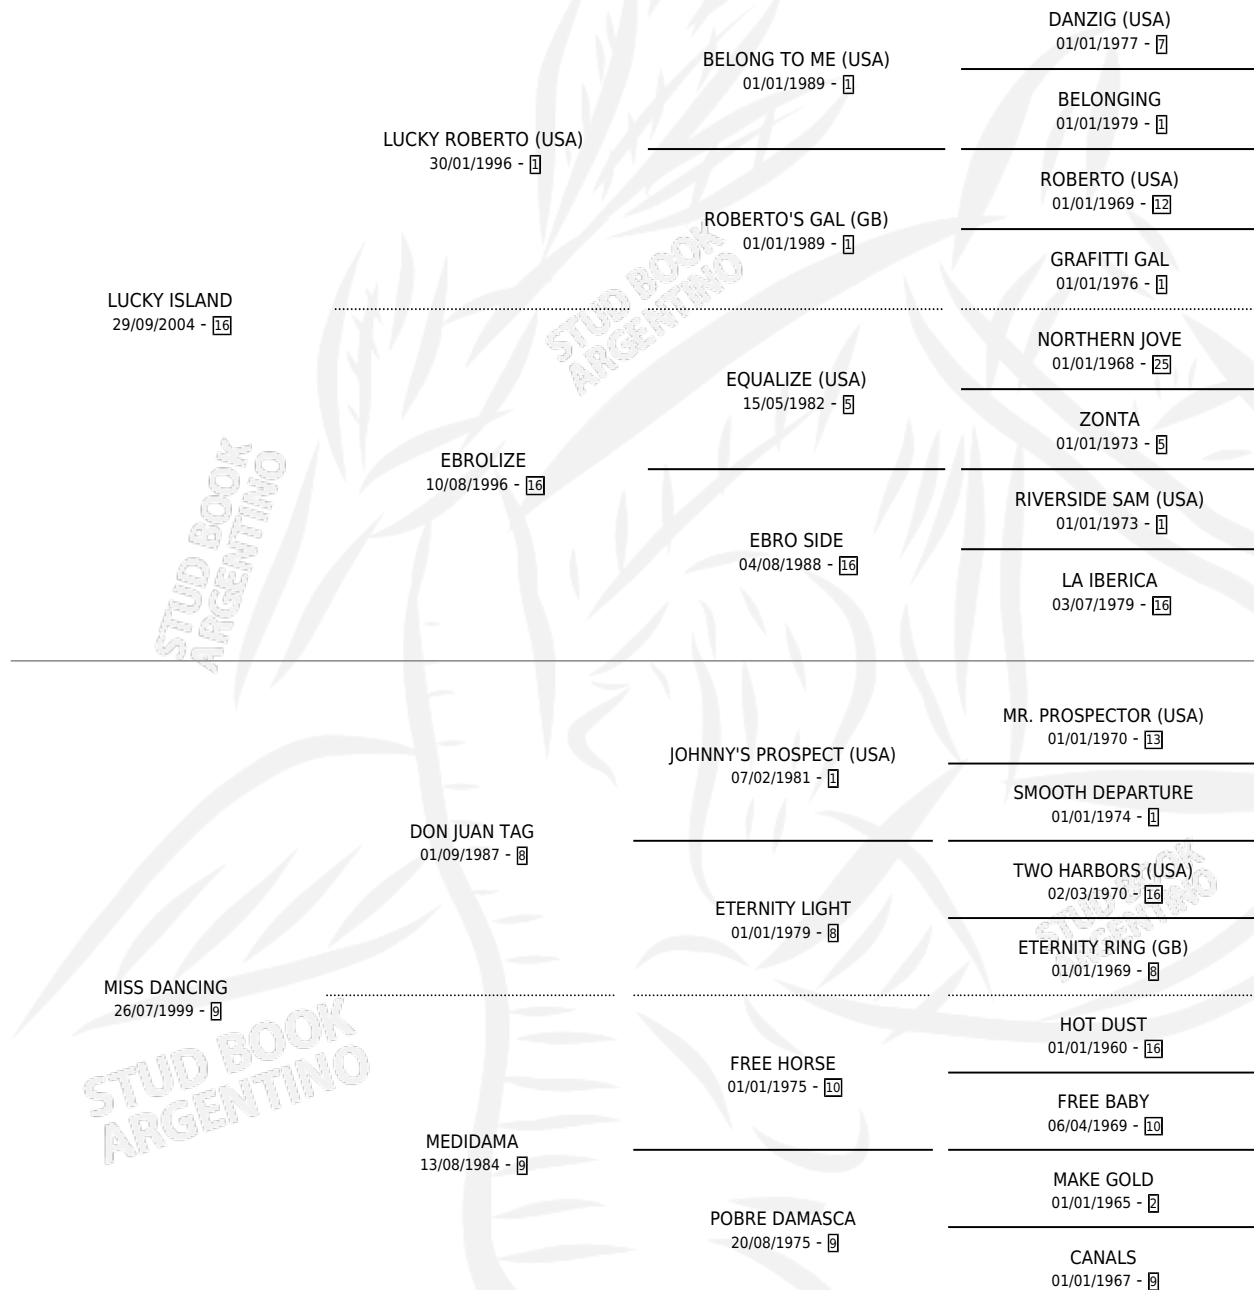

LUZ PUESTERO

por LUCKY ISLAND y MISS DANCING por DON JUAN TAG

Argentina · Macho · Alazan · SP · 07/11/2019
Familia 9-g · Volumen 43

ESTADO

TIPIFICACIÓN SANGUÍNEA	X
TIPIFICACIÓN POR ADN	✓
PASAPORTE	✓
IDENTIFICACIÓN POR MICROCHIP	✓
REPRODUCTOR	X

Lugar de nacimiento: Alborada
Criador: Medero Santiago

PEDIGREE

LUZ PUESTERO

Datos oficiales del Stud Book Argentino

Documento generado el 11/05/2026

studbook.org.ar