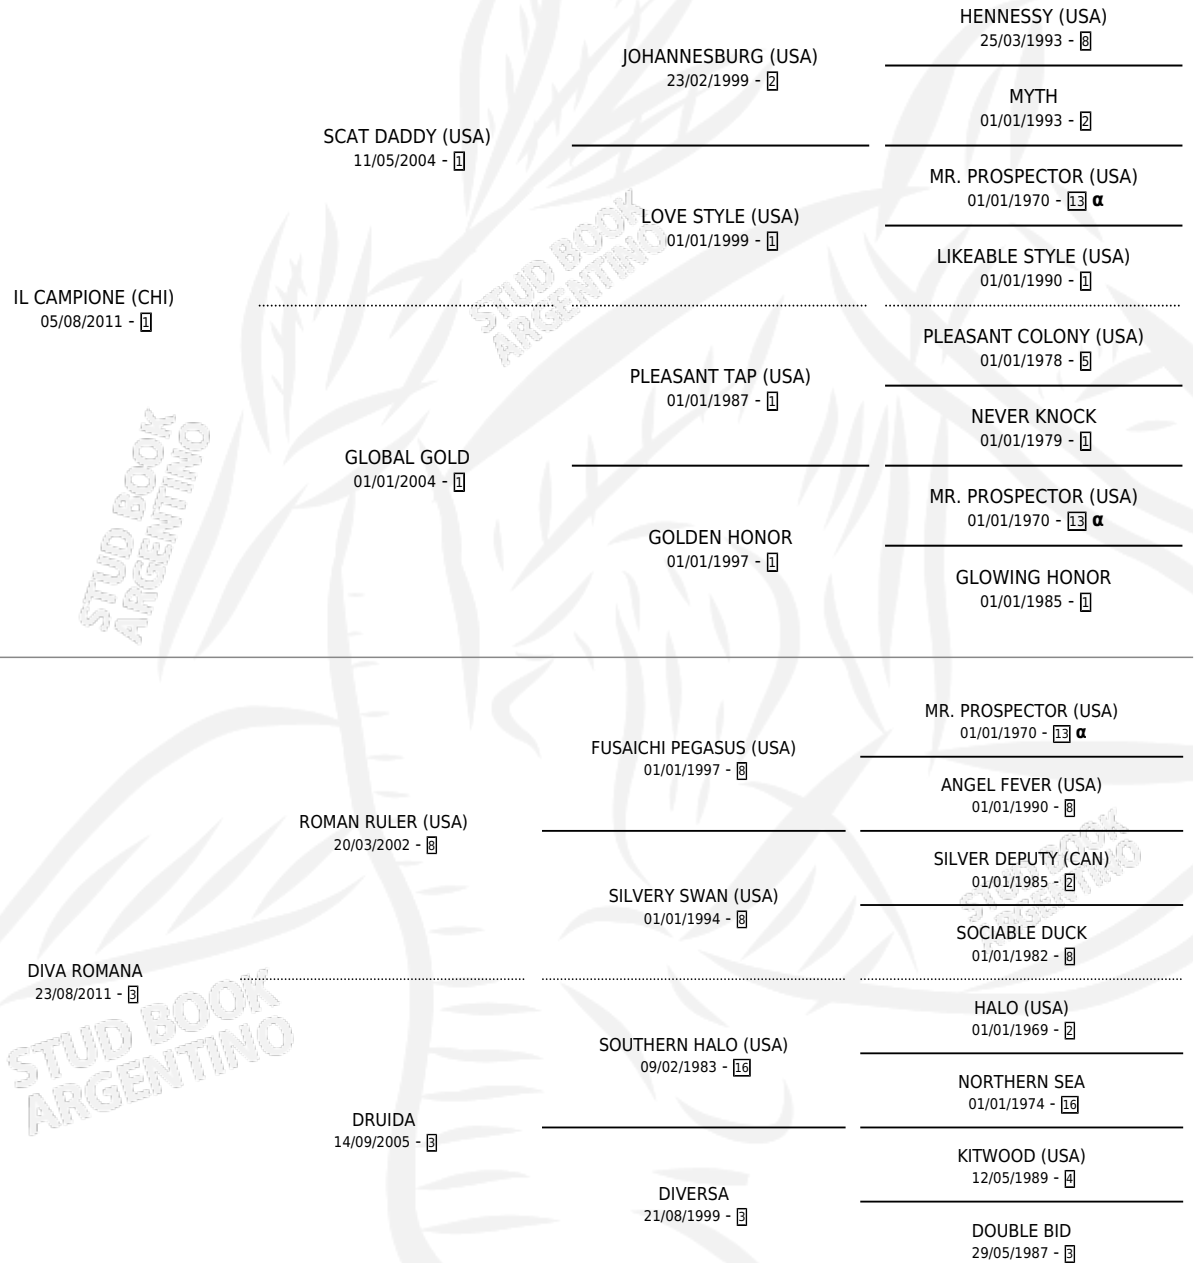

ELLA Y PARIS

por **IL CAMPIONE (CHI)** y **DIVA ROMANA** por **ROMAN RULER (USA)**

Argentina · Hembra · Zaino · SP · 02/11/2019
Familia 3-n · Volumen 43

ESTADO

TIPIFICACIÓN SANGUÍNEA	X
TIPIFICACIÓN POR ADN	✓
PASAPORTE	✓
IDENTIFICACIÓN POR MICROCHIP	✓
REPRODUCTOR	✓

Lugar de nacimiento: El Paraiso
Criador: El Paraiso

~

HIJOS

	MACHOS	HEMBRAS
1 NACIERON	0	1
SIN ACTUACIONES		

PEDIGREE

INBREEDING : α

CAMPAÑA

Solo carreras oficiales de Argentina