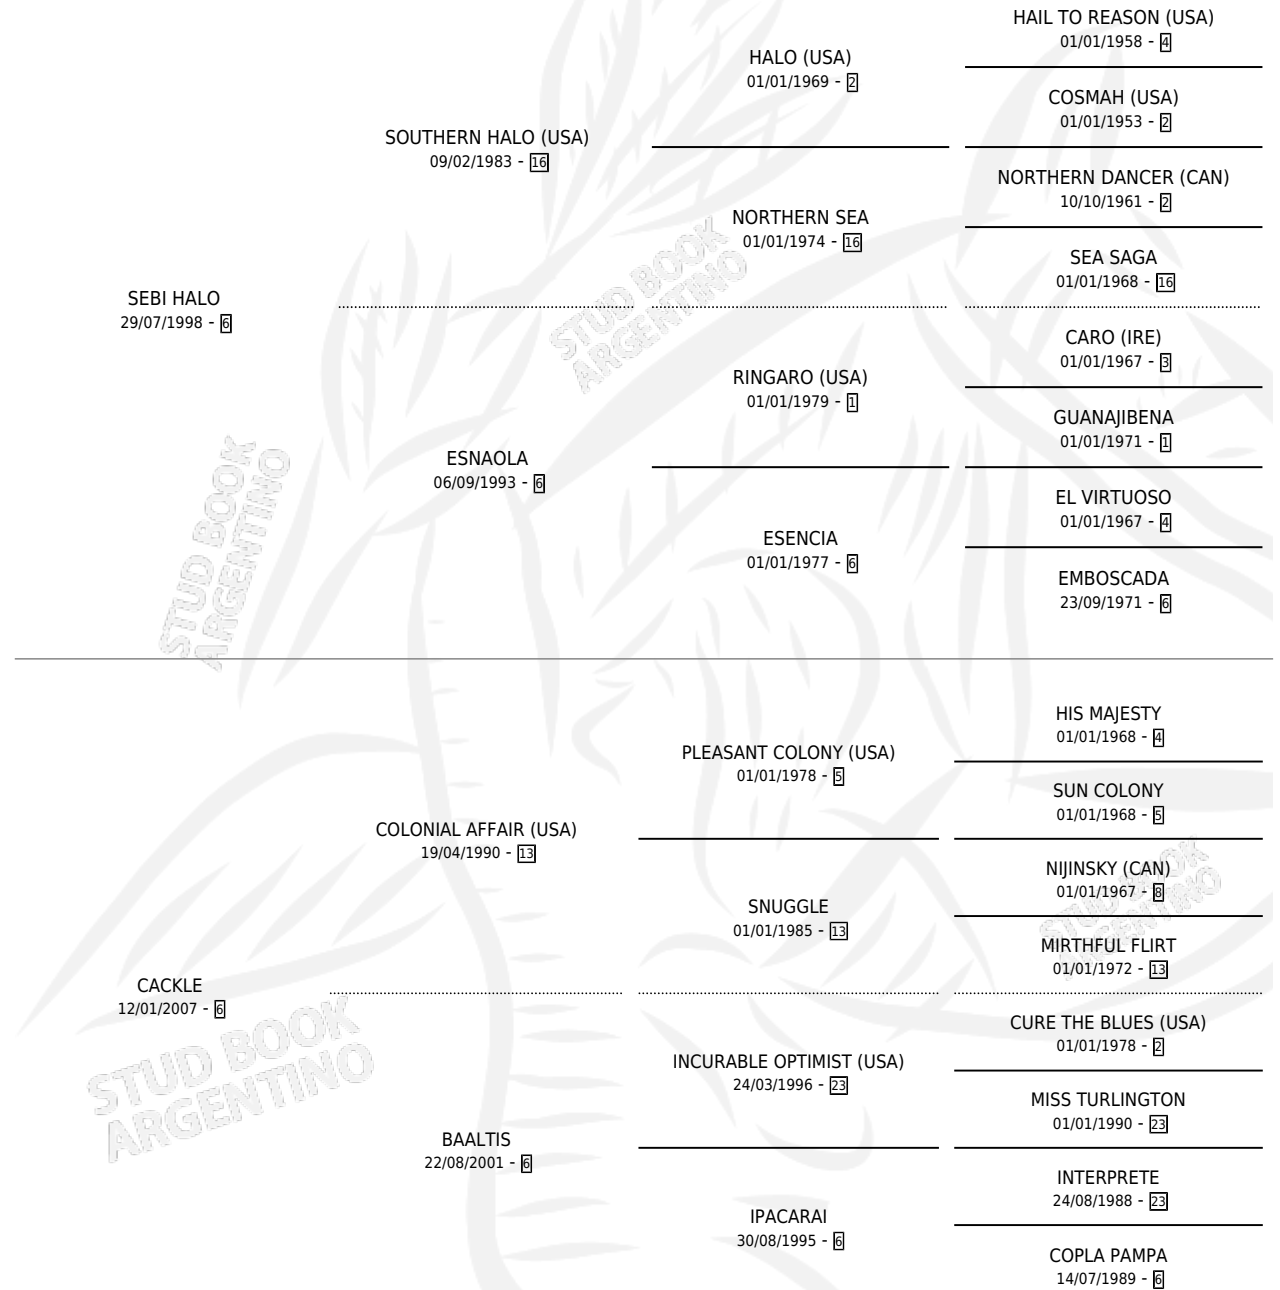

SAGEBRUSH

por SEBI HALO y CACKLE por COLONIAL AFFAIR (USA)

Argentina · Macho · Zaino · SP · 02/11/2019
Familia 6-e · Volumen 43

ESTADO

TIPIFICACIÓN SANGUÍNEA	X
TIPIFICACIÓN POR ADN	✓
PASAPORTE	✓
IDENTIFICACIÓN POR MICROCHIP	✓
REPRODUCTOR	X

Lugar de nacimiento: El Paraiso
Criador: Triple Alliance S.A.

PEDIGREE

CAMPAÑA

Solo carreras oficiales de Argentina

POR EDAD

EDAD	CC	1°	2°	3°	4°	5°	NP	CLC	CLG	CLCG1	CLGG1	IMPORTE	GANANCIA / CC
3 AÑOS	4	1	0	1	0	0	2	0	0	0	0	\$1,330,000	\$332,500
4 AÑOS	4	1	0	0	1	0	2	0	0	0	0	\$1,290,000	\$322,500
TOTALES	8	2	0	1	1	0	4	0	0	0	0	\$2,620,000	\$327,500
%		25.0%	0.0%	12.5%	12.5%	0.0%	50.0%	0.0%	0.0%	0.0%	0.0%		