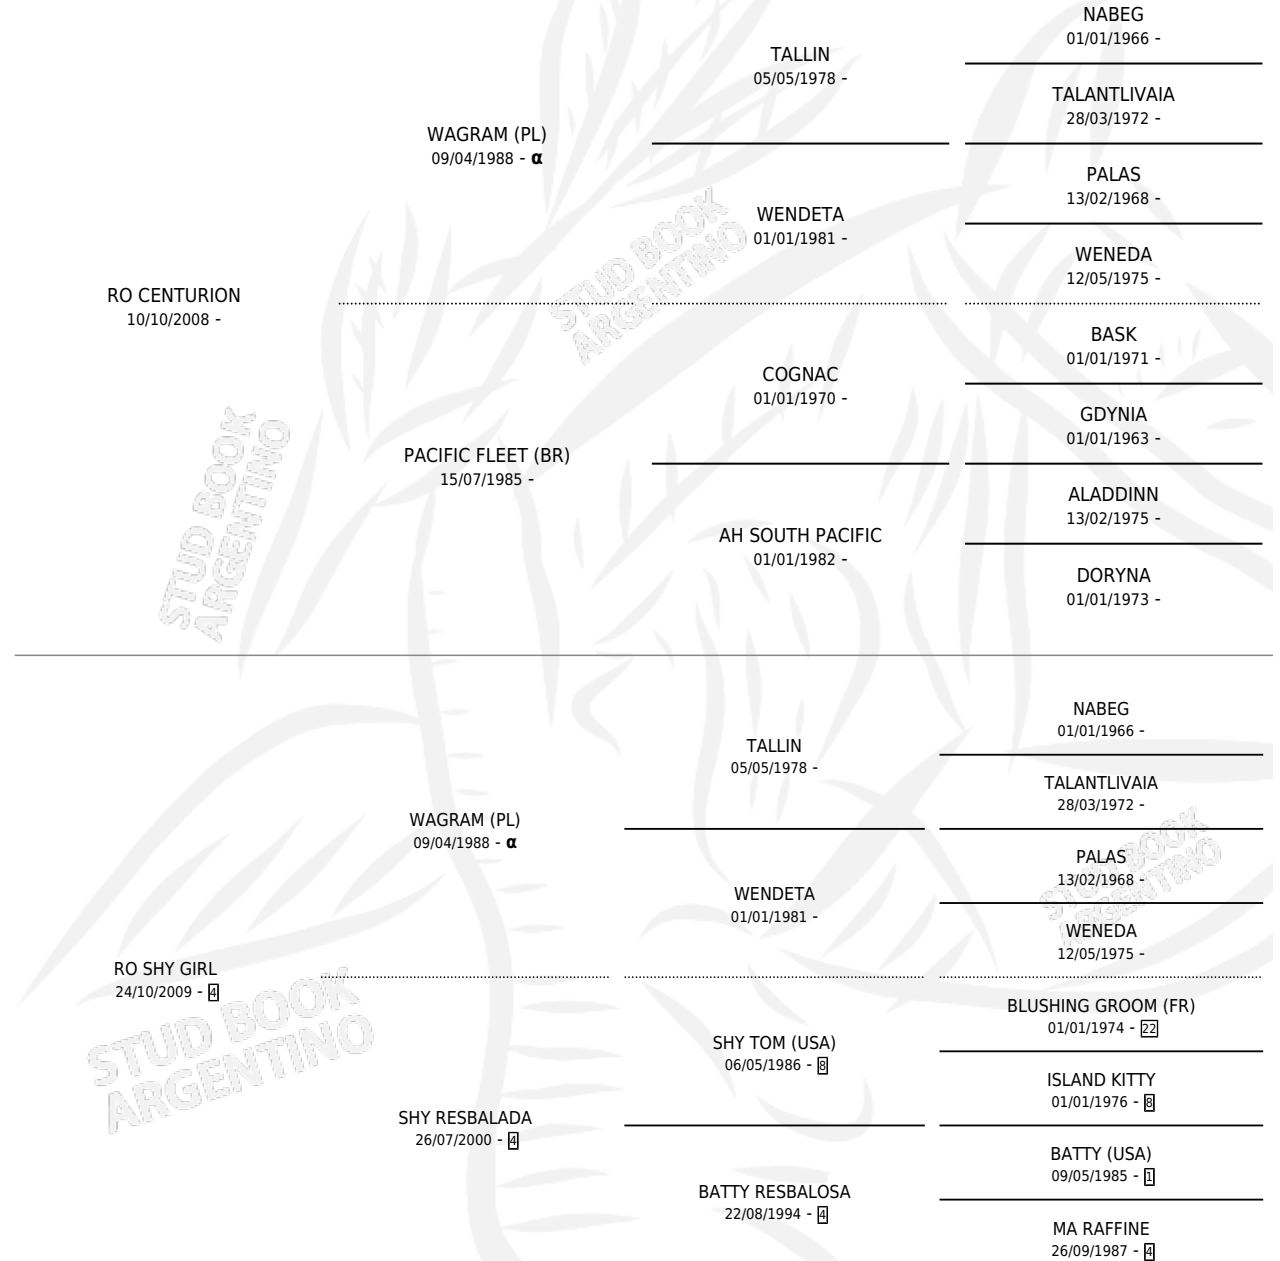

RO SHY DANCER

por RO CENTURION y RO SHY GIRL por WAGRAM (PL)

Argentina · Macho · Alazan · AA · 03/11/2019
Familia 4-k · Volumen 43

ESTADO

TIPIFICACIÓN SANGUÍNEA	X
TIPIFICACIÓN POR ADN	✓
PASAPORTE	X
IDENTIFICACIÓN POR MICROCHIP	✓
REPRODUCTOR	X

Lugar de nacimiento: Los Estribos

Criador: Los Estribos

PEDIGREE

INBREEDING : α

RO SHY DANCER

Datos oficiales del Stud Book Argentino

Documento generado el 09/05/2026

studbook.org.ar