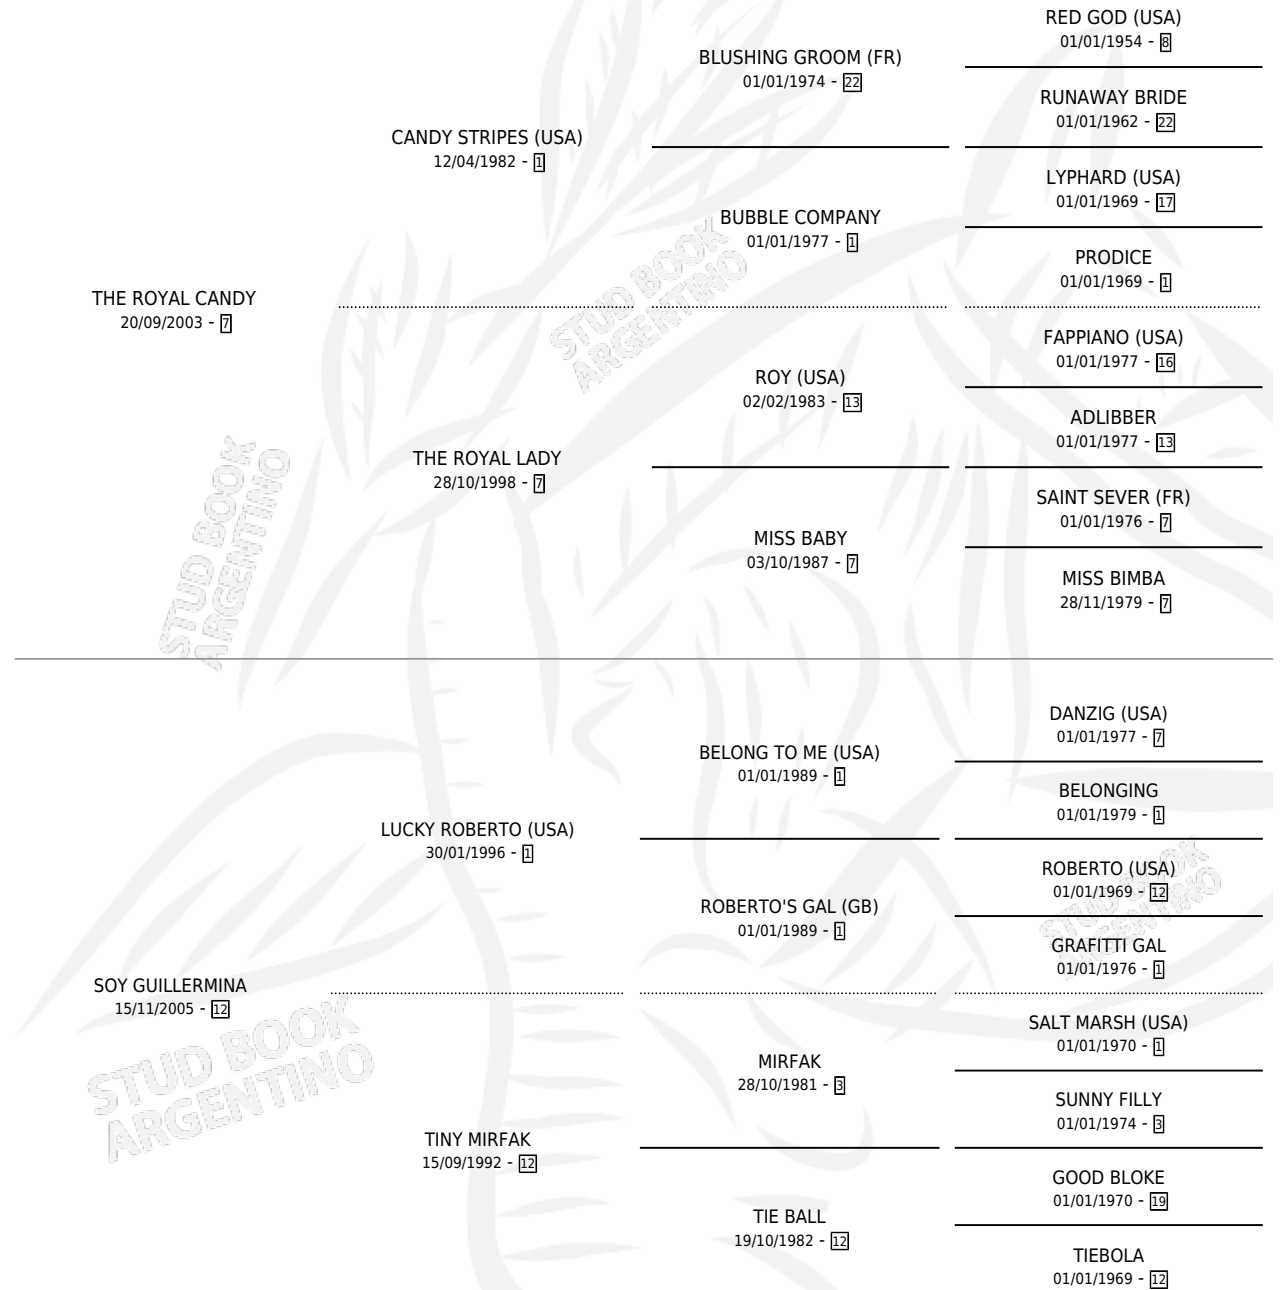

JACOBITO CANDY

por THE ROYAL CANDY y SOY GUILLERMINA por LUCKY ROBERTO (USA)

Argentina · Macho · Zaino · SP · 02/11/2019
Familia 12-d · Volumen 43

ESTADO

TIPIFICACIÓN SANGUÍNEA	X
TIPIFICACIÓN POR ADN	X
PASAPORTE	X
IDENTIFICACIÓN POR MICROCHIP	X
REPRODUCTOR	X

Lugar de nacimiento: Rincon Del Gena

Criador: Bel Fernando Leonel y Bel Flavio Gustavo

PEDIGREE

JACOBITO CANDY

Datos oficiales del Stud Book Argentino

Documento generado el 08/05/2026

studbook.org.ar