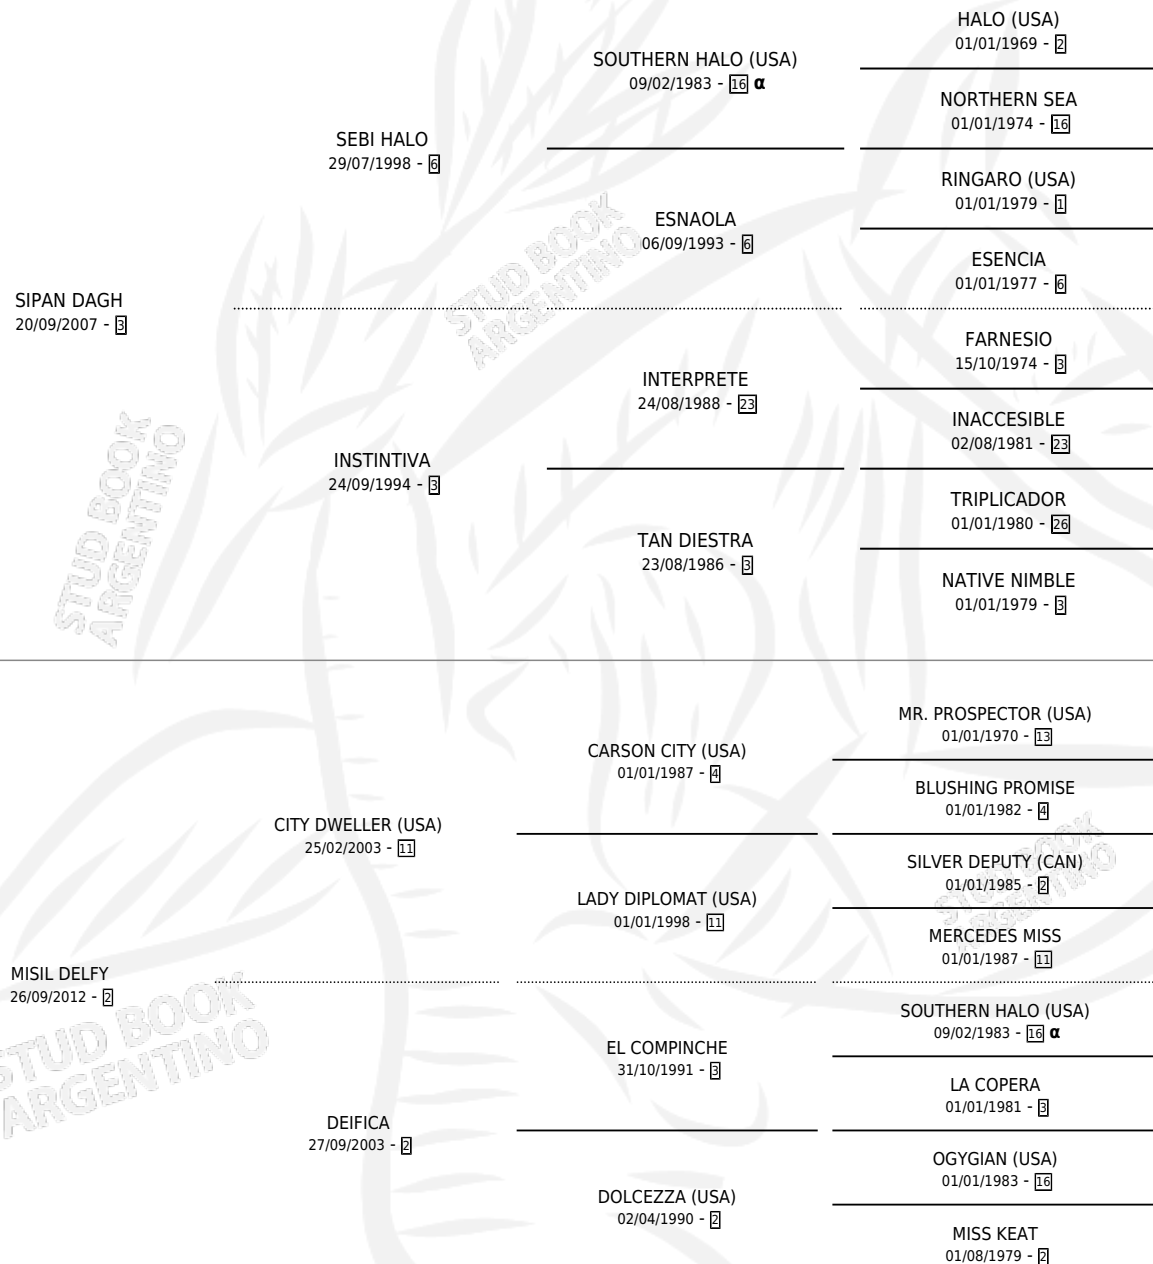

DELFI DAGH

por SIPAN DAGH y MISIL DELFY por CITY DWELLER (USA)

Argentina · Hembra · Alazan · SP · 21/11/2019
Familia 2-f · Volumen 43

ESTADO

TIPIFICACIÓN SANGUÍNEA	X
TIPIFICACIÓN POR ADN	✓
PASAPORTE	✓
IDENTIFICACIÓN POR MICROCHIP	✓
REPRODUCTOR	✓

Lugar de nacimiento: Campo particular
Criador: Power Walter Hugo

~

HIJOS

	MACHOS	HEMBRAS
1 NACIERON	0	1
SIN ACTUACIONES		

PEDIGREE

INBREEDING : α

S

mientos **1** / Efectividad **100%**

PADRILLO

PRODUCTO

CRIADOR

1ER SERVICIO

ÚLTIMO SERVICIO

DON LATIGO

SEÑORITA DAGH (H A, 29/11/2024)

POWER WALTER HUGO