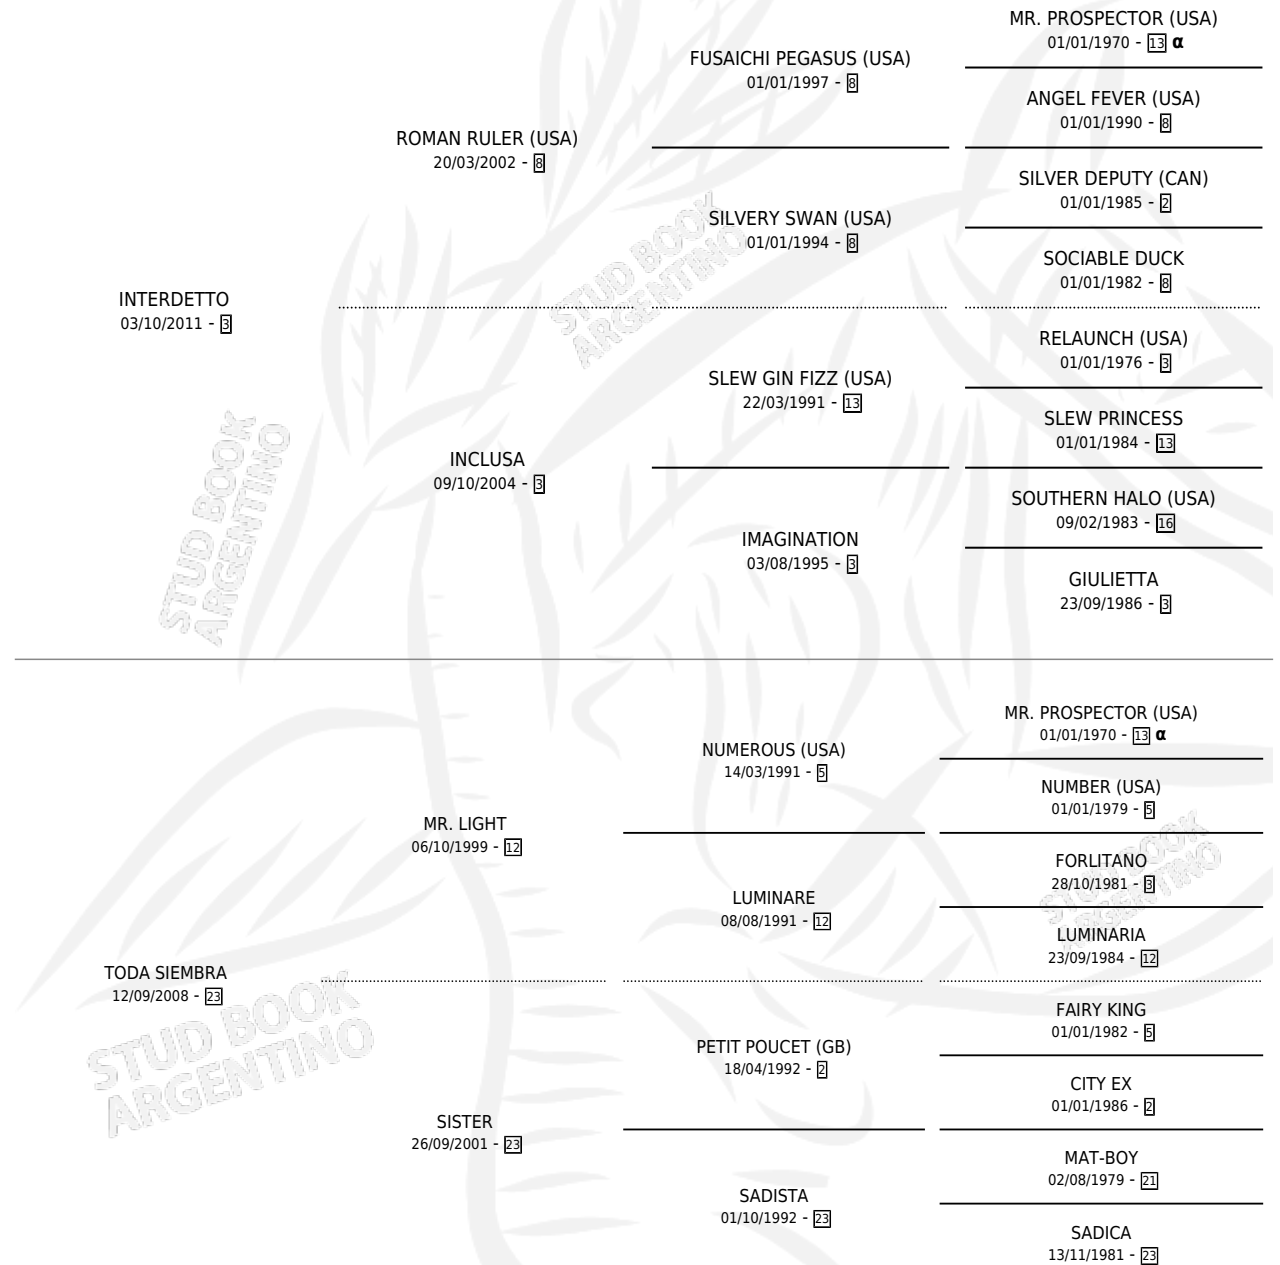

INTERDITADO

por INTERDETTO y TODA SIEMBRA por MR. LIGHT

Argentina · Macho · Zaino · SP · 28/10/2019
Familia 23-a · Volumen 43

ESTADO

TIPIFICACIÓN SANGUÍNEA	X
TIPIFICACIÓN POR ADN	✓
PASAPORTE	✓
IDENTIFICACIÓN POR MICROCHIP	✓
REPRODUCTOR	X

Lugar de nacimiento: Zoraida
Criador: Zoraida

PEDIGREE

INBREEDING : α

CAMPAÑA

Solo carreras oficiales de Argentina

POR EDAD

EDAD	CC	1°	2°	3°	4°	5°	NP	CLC	CLG	CLCG1	CLGG1	IMPORTE	GANANCIA / CC
2 AÑOS	2	0	0	0	1	0	1	0	0	0	0	\$39,000	\$19,500
3 AÑOS	2	0	1	0	1	0	0	0	0	0	0	\$220,500	\$110,250
4 AÑOS	1	0	0	0	0	0	1	0	0	0	0	\$0	\$0
TOTALES	5	0	1	0	2	0	2	0	0	0	0	\$259,500	\$51,900
%		0.0%	20.0%	0.0%	40.0%	0.0%	40.0%	0.0%	0.0%	0.0%	0.0%		

Placés en San Isidro en 5 carreras disputadas.

POR DISTANCIA

HIPODROMO	CC	1°	2°	3°	4°	5°	NP	CLC	CLG	CLCG1	CLGG1	IMPORTE
PALERMO	1	0	0	0	0	0	1	0	0	0	0	\$0
1400 MTS	1	0	0	0	0	0	1	0	0	0	0	\$0
SAN ISIDRO	4	0	1	0	2	0	1	0	0	0	0	\$259,500
1400 MTS	2	0	1	0	1	0	0	0	0	0	0	\$220,500
1200 MTS	1	0	0	0	1	0	0	0	0	0	0	\$39,000
1000 MTS	1	0	0	0	0	0	1	0	0	0	0	\$0