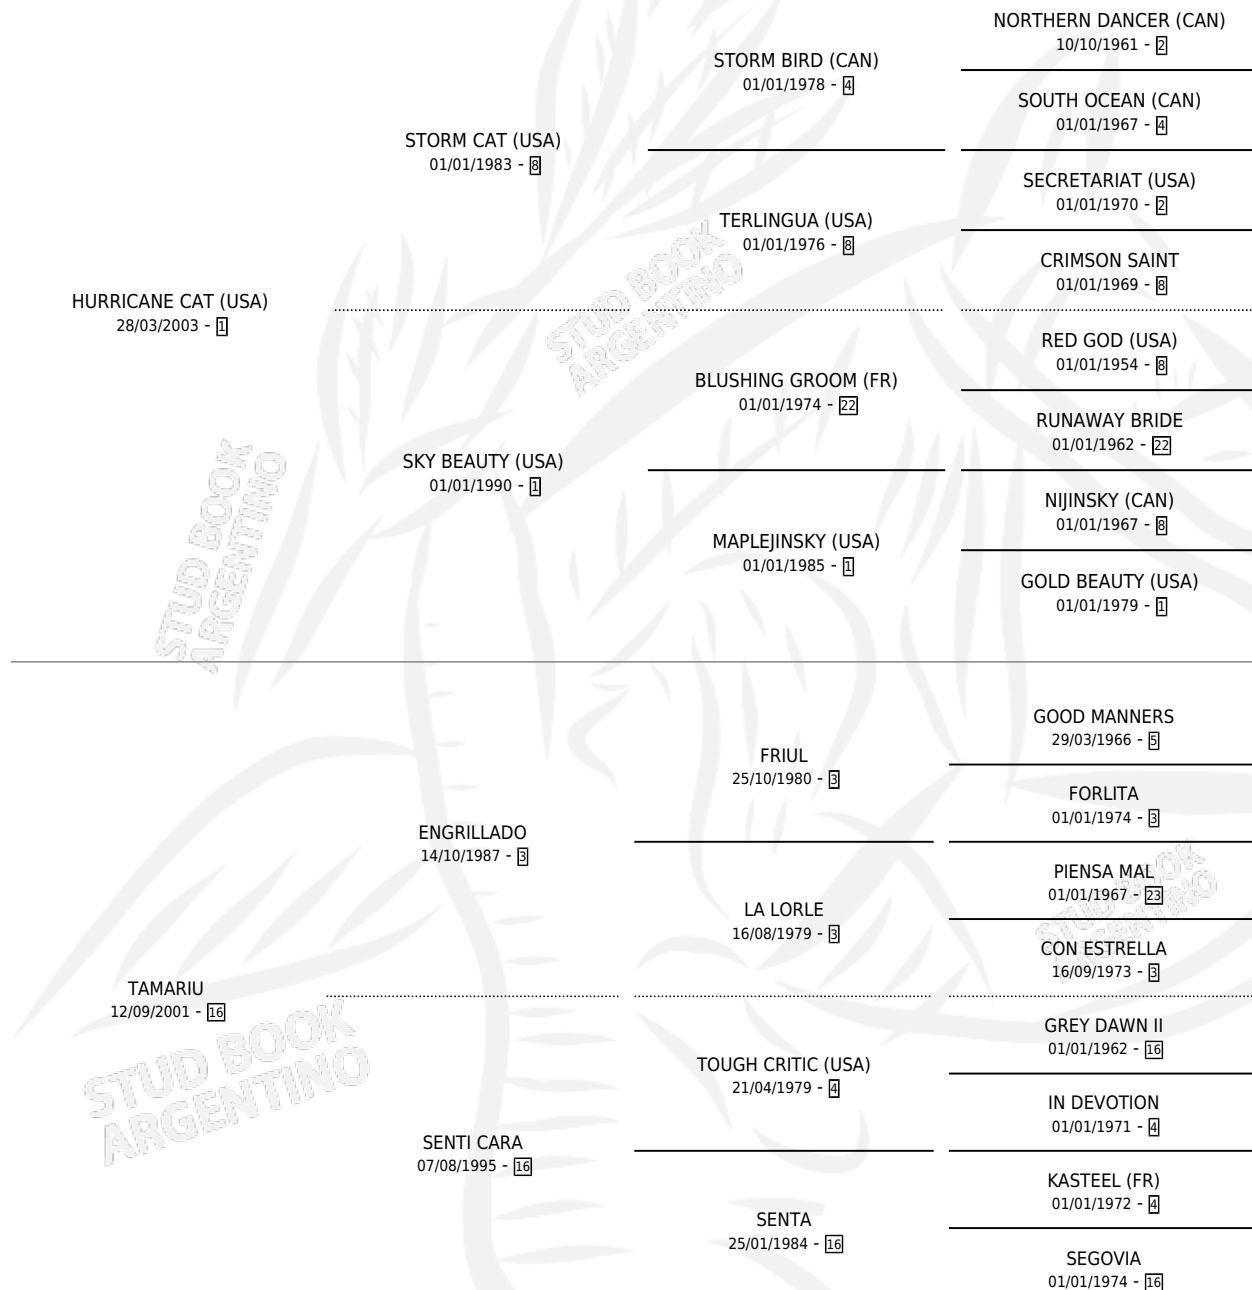

Lugar de nacimiento: Vacacion

Criador: Vacacion

~

HIJOS

	MACHOS	HEMBRAS
1 NACIERON	1	0

SIN ACTUACIONES

PEDIGREE

CAMPAÑA

Solo carreras oficiales de Argentina

POR EDAD

EDAD	CC	1°	2°	3°	4°	5°	NP	CLC	CLG	CLCG1	CLGG1	IMPORTE	GANANCIA / CC
2 AÑOS	1	0	0	0	0	0	1	0	0	0	0	\$44,820	\$44,820
3 AÑOS	1	0	0	0	1	0	0	0	0	0	0	\$107,655	\$107,655
4 AÑOS	3	0	0	0	0	0	3	0	0	0	0	\$90,266	\$30,089
TOTALES	5	0	0	0	1	0	4	0	0	0	0	\$242,741	\$48,548
%		0.0%	0.0%	0.0%	20.0%	0.0%	80.0%	0.0%	0.0%	0.0%	0.0%		