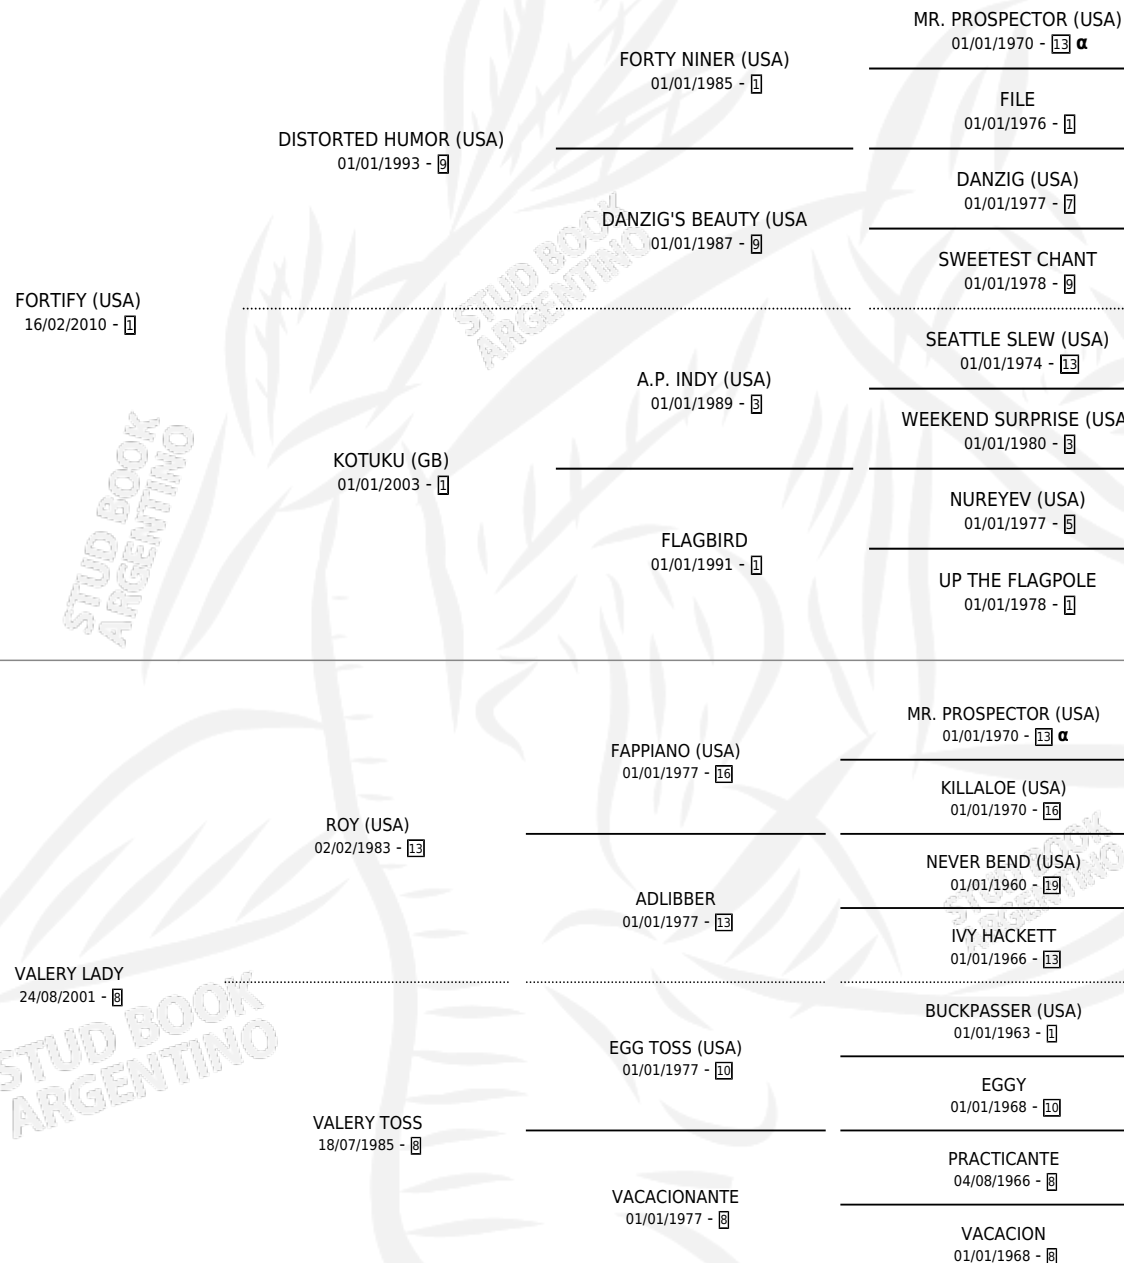

VALERY ROY

PEDIGREE

por FORTIFY (USA) y VALERY LADY por ROY (USA)

INBREEDING : α

Argentina · Hembra · Zaino · SP · 03/11/2019
Familia 8-j · Volumen 43

ESTADO

TIPIFICACIÓN SANGUÍNEA	X
TIPIFICACIÓN POR ADN	✓
PASAPORTE	✓
IDENTIFICACIÓN POR MICROCHIP	✓
REPRODUCTOR	✓

Lugar de nacimiento: Vacacion

Criador: Vacacion

~

HIJOS

	MACHOS	HEMBRAS
2 NACIERON	1	1
SIN ACTUACIONES