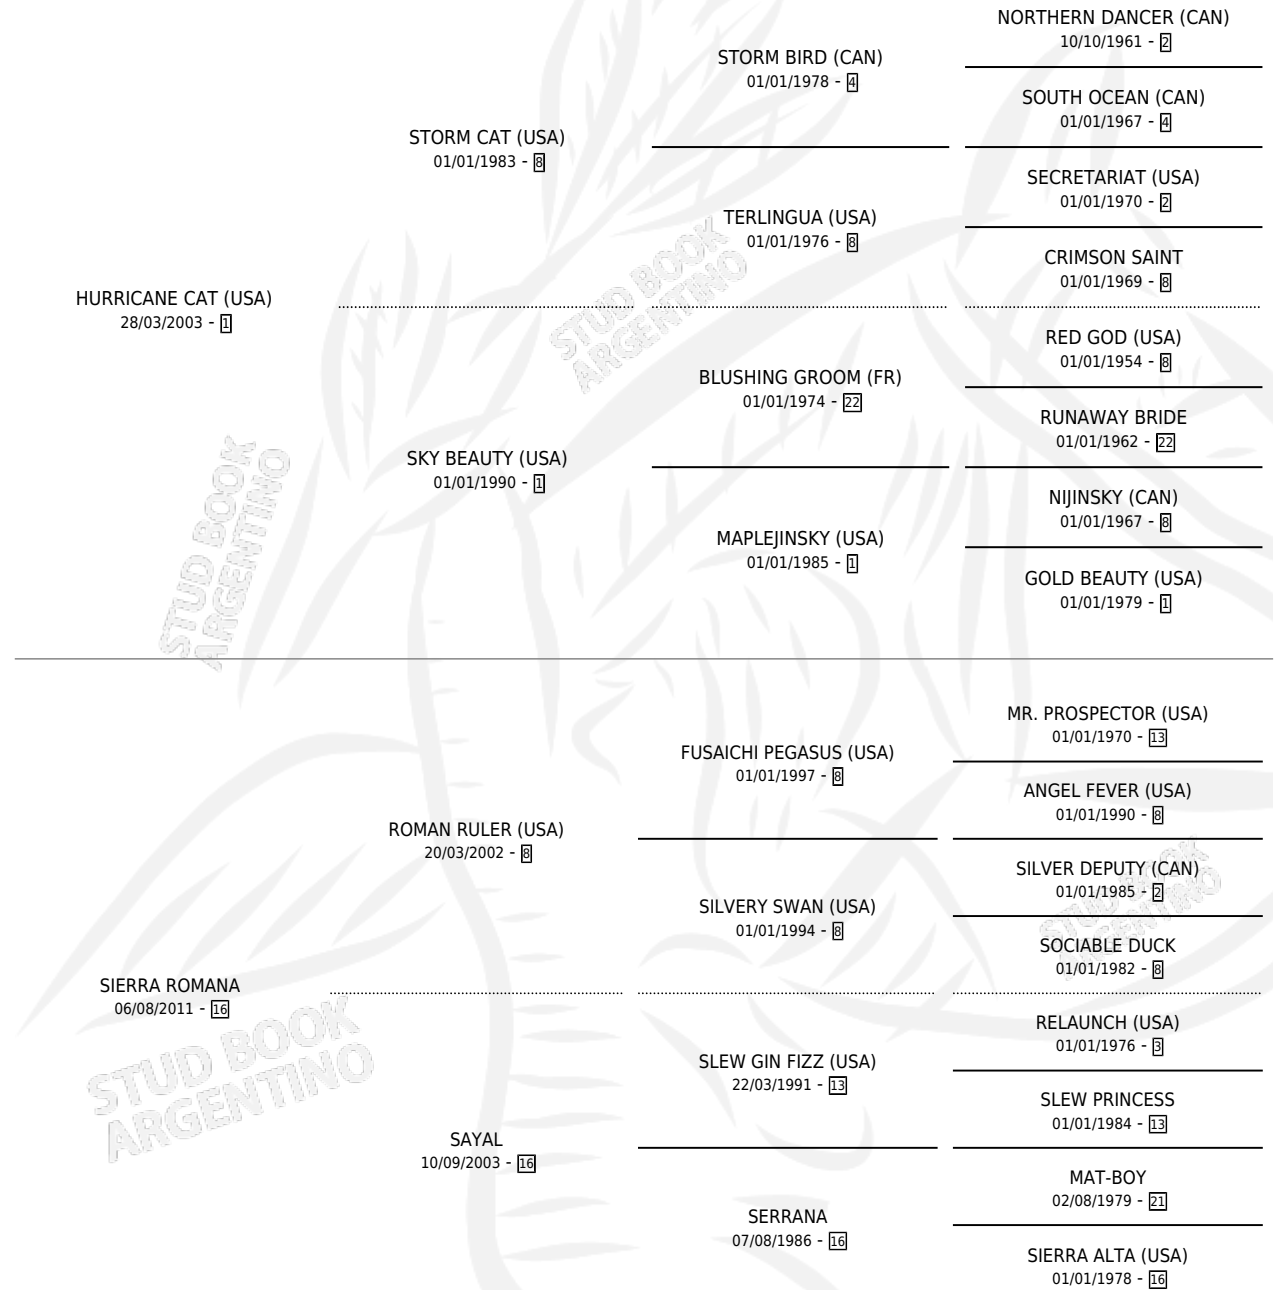

SIMETRIA ROMANA

por HURRICANE CAT (USA) y SIERRA ROMANA por
ROMAN RULER (USA)

Argentina · Hembra · Zaino · SP · 31/10/2019
Familia 16-e · Volumen 43

ESTADO

TIPIFICACIÓN SANGUÍNEA	X
TIPIFICACIÓN POR ADN	✓
PASAPORTE	✓
IDENTIFICACIÓN POR MICROCHIP	✓
REPRODUCTOR	X

Lugar de nacimiento: Vacacion

Criador: Vacacion

PEDIGREE

CAMPAÑA

Solo carreras oficiales de Argentina

POR EDAD

EDAD	CC	1°	2°	3°	4°	5°	NP	CLC	CLG	CLCG1	CLGG1	IMPORTE	GANANCIA / CC
2 AÑOS	1	0	0	0	0	0	1	0	0	0	0	\$0	\$0
3 AÑOS	12	0	1	2	5	1	3	0	0	0	0	\$1,199,058	\$99,922
TOTALES	13	0	1	2	5	1	4	0	0	0	0	\$1,199,058	\$92,235
%		0.0%	7.7%	15.4%	38.5%	7.7%	30.8%	0.0%	0.0%	0.0%	0.0%		