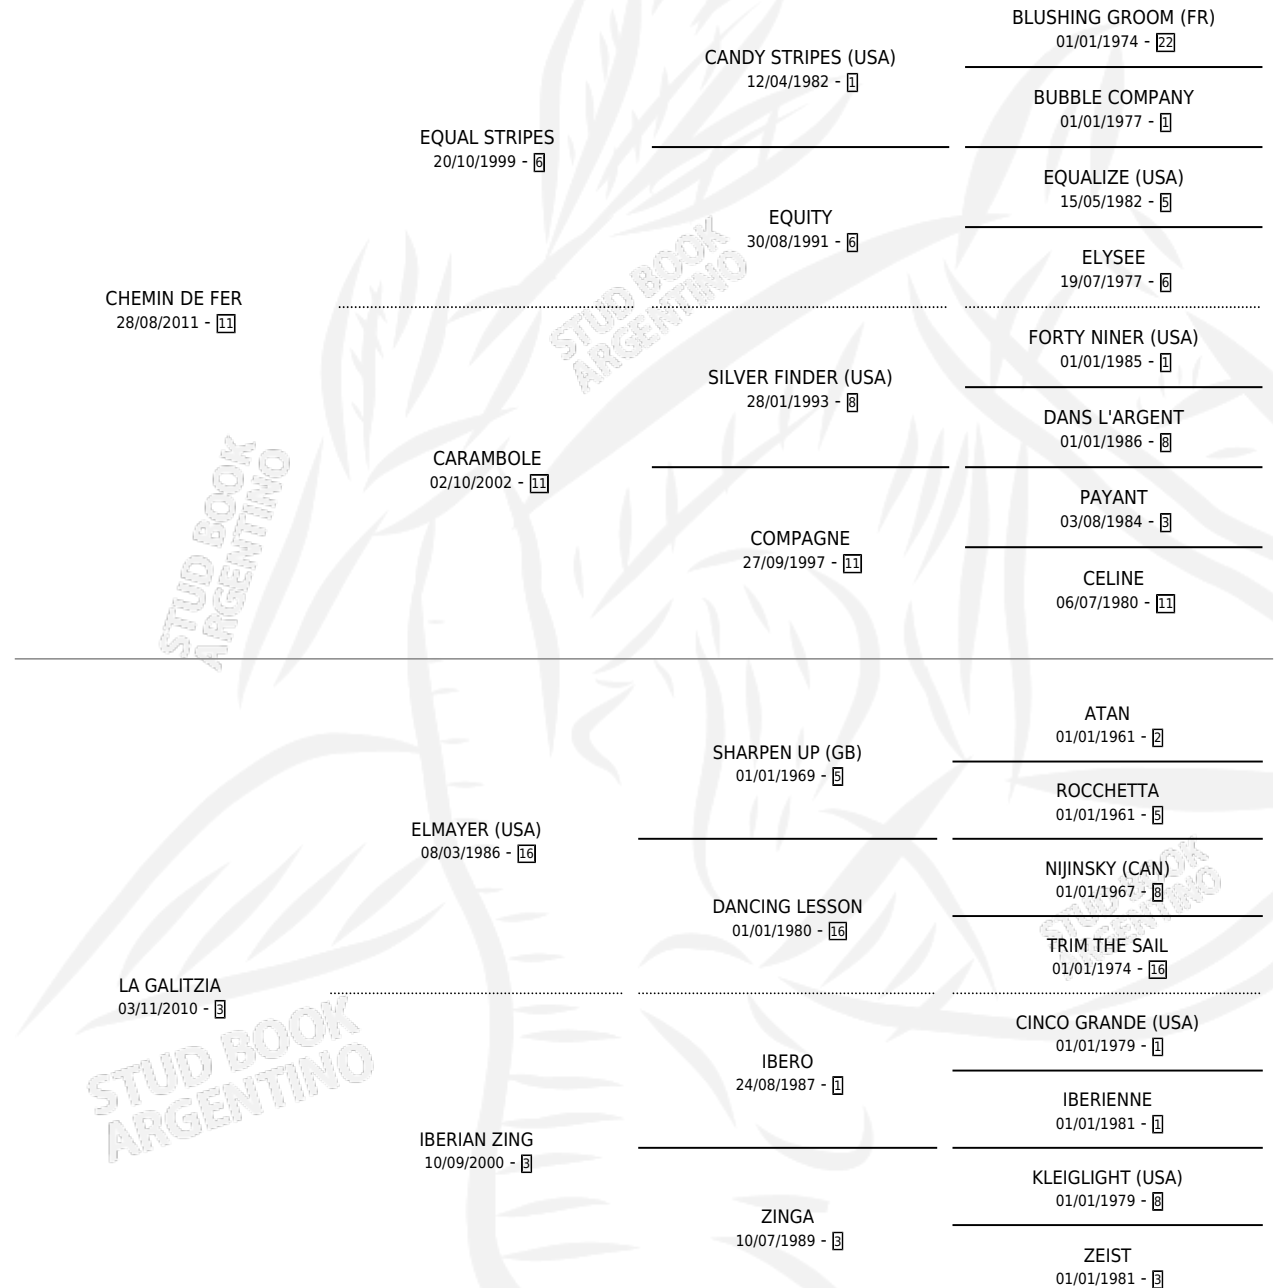

FAR EAST

por CHEMIN DE FER y LA GALITZIA por ELMAYER (USA)

Argentina · Macho · Zaino · SP · 02/11/2019
Familia 3-e · Volumen 43

ESTADO

TIPIFICACIÓN SANGUÍNEA	X
TIPIFICACIÓN POR ADN	✓
PASAPORTE	✓
IDENTIFICACIÓN POR MICROCHIP	✓
REPRODUCTOR	X

Lugar de nacimiento: La Carolina
Criador: La Carolina

PEDIGREE

CAMPAÑA

Solo carreras oficiales de Argentina

POR EDAD

EDAD	CC	1°	2°	3°	4°	5°	NP	CLC	CLG	CLCG1	CLGG1	IMPORTE	GANANCIA / CC
3 AÑOS	1	0	0	0	0	0	1	0	0	0	0	\$0	\$0
TOTALES	1	0	0	0	0	0	1	0	0	0	0	\$0	\$0
%		0.0%	0.0%	0.0%	0.0%	0.0%	100%	0.0%	0.0%	0.0%	0.0%		