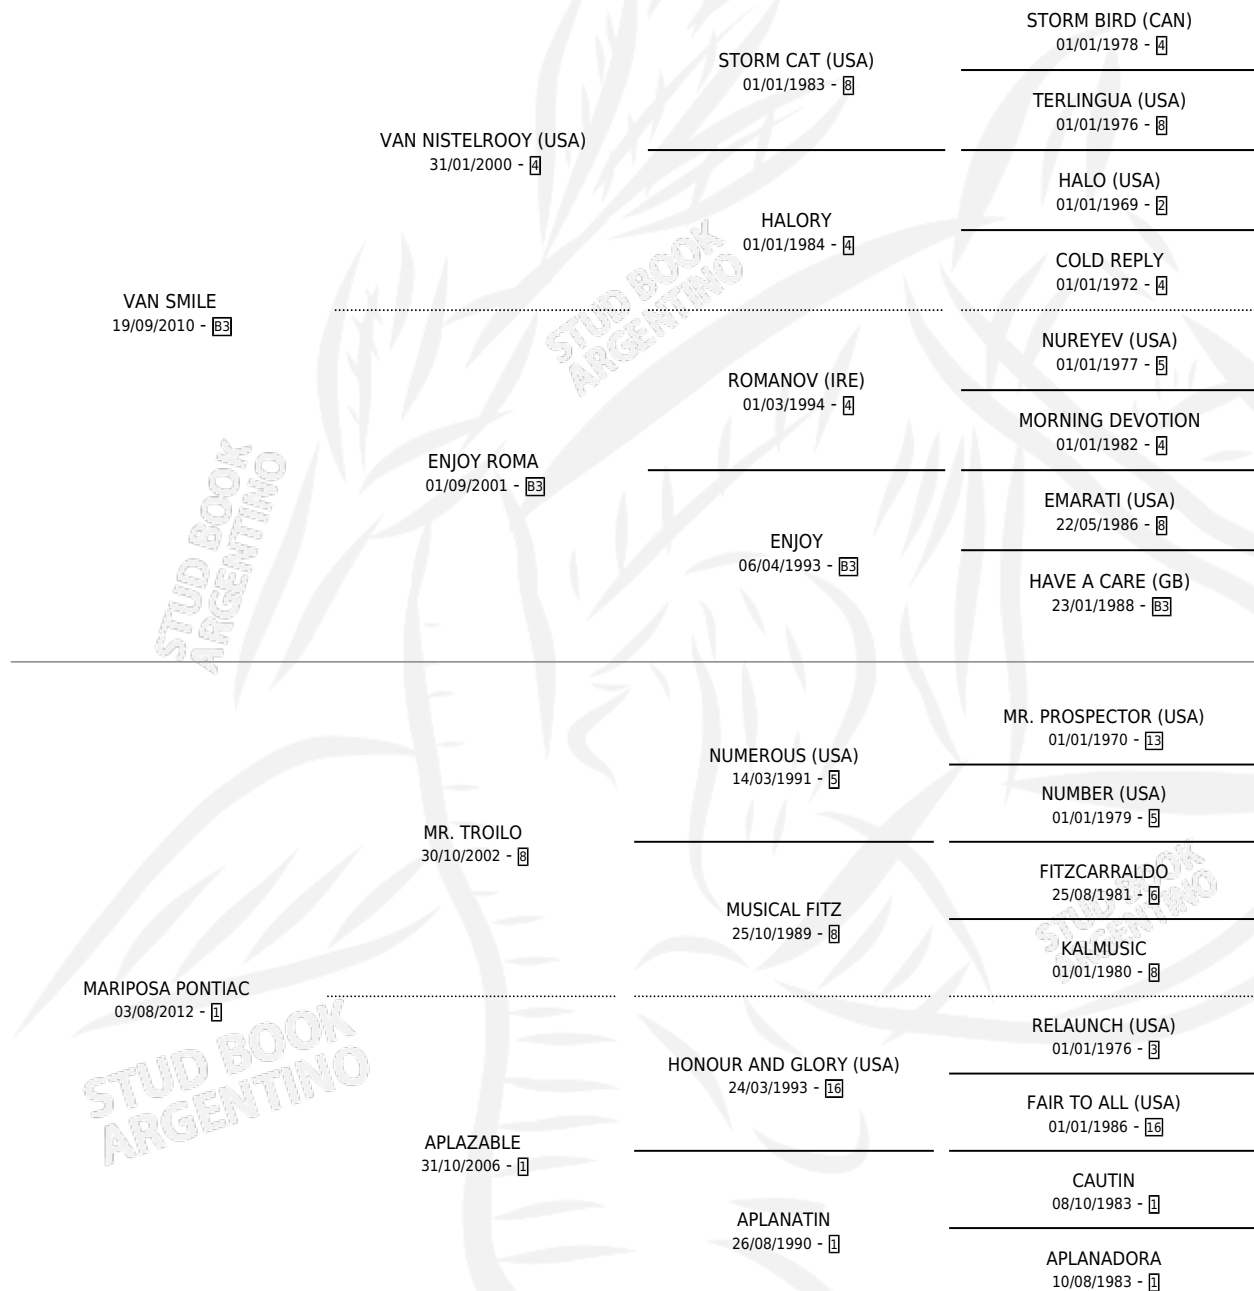

PRINCESA SMILE

por VAN SMILE y MARIPOSA PONTIAC por MR. TROILO

Argentina · Hembra · Zaino · SP · 14/11/2019
Familia 1-e · Volumen 43

ESTADO

TIPIFICACIÓN SANGUÍNEA	X
TIPIFICACIÓN POR ADN	X
PASAPORTE	X
IDENTIFICACIÓN POR MICROCHIP	✓
REPRODUCTOR	X

Lugar de nacimiento: El Trebol

Criador: Ojos Claros S.R.L. y Rohrer Miguel

PEDIGREE

PRINCESA SMILE

Datos oficiales del Stud Book Argentino

Documento generado el 07/05/2026

studbook.org.ar