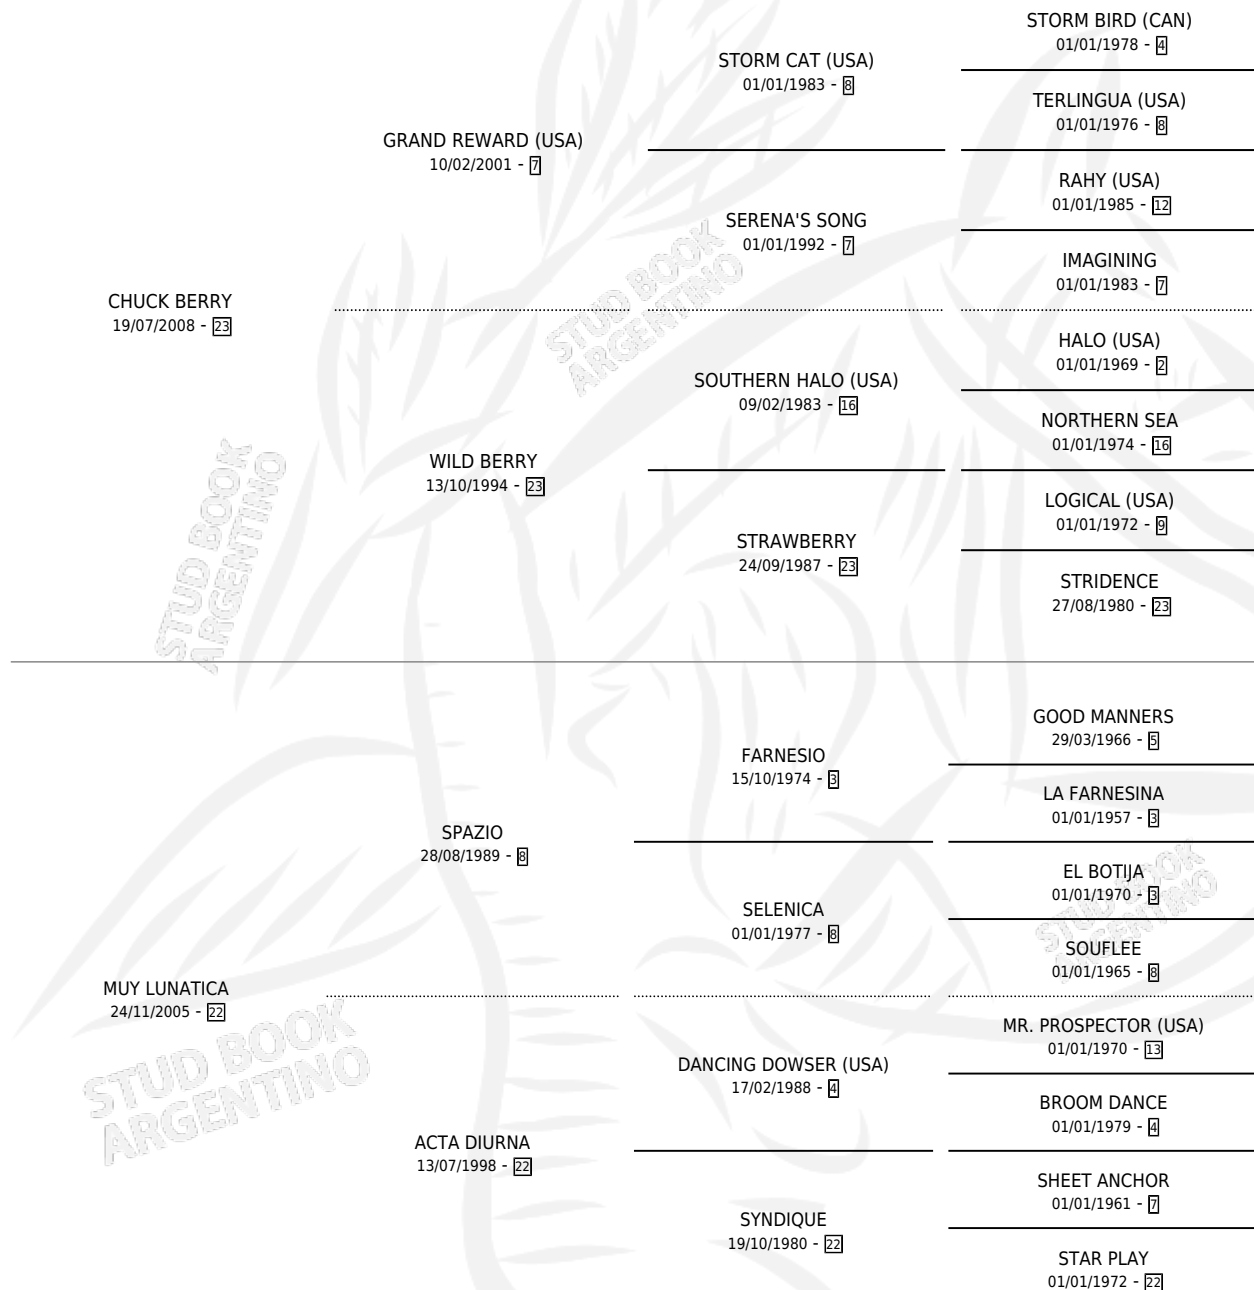

LUNATICO BERRY

por CHUCK BERRY y MUY LUNATICA por SPAZIO

Argentina · Macho · Zaino · SP · 20/11/2019
Familia 22-a · Volumen 43

ESTADO

TIPIFICACIÓN SANGUÍNEA	X
TIPIFICACIÓN POR ADN	X
PASAPORTE	X
IDENTIFICACIÓN POR MICROCHIP	X
REPRODUCTOR	X

Lugar de nacimiento: Campo particular
Criador: Tetaz Sergio Amadeo

PEDIGREE