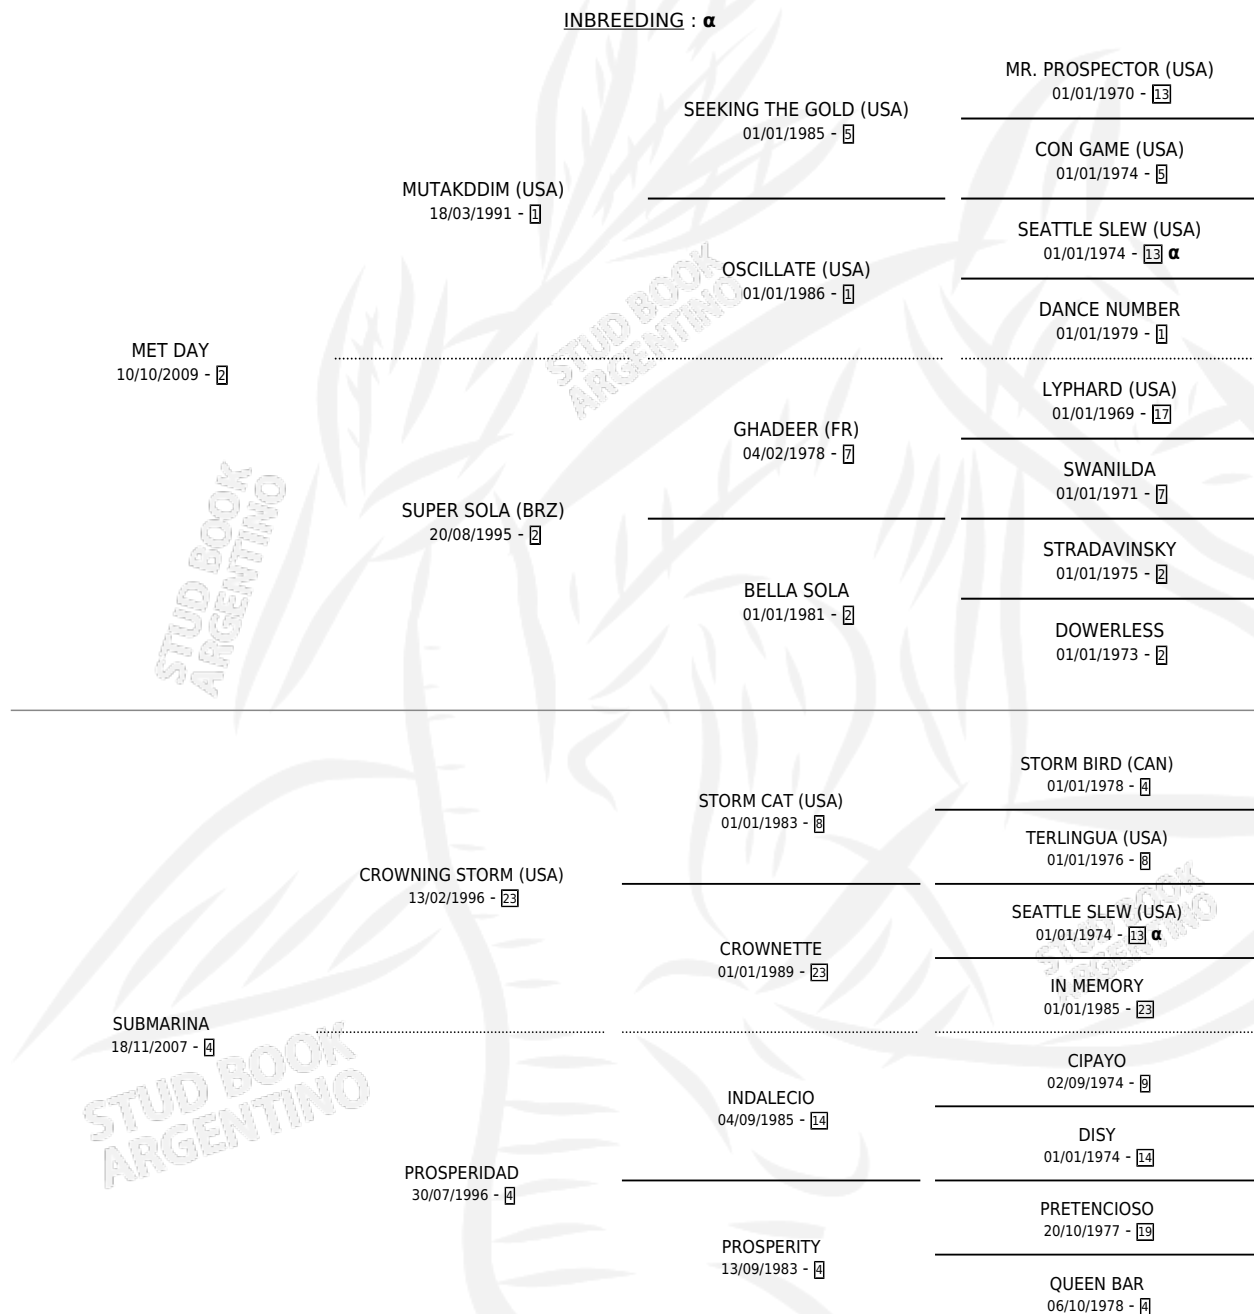

SUBMARINA DAY

por MET DAY y SUBMARINA por CROWNING STORM
(USA)

Argentina · Hembra · Alazan · SP · 11/11/2019
Familia 4-o · Volumen 43

ESTADO

TIPIFICACIÓN SANGUÍNEA	X
TIPIFICACIÓN POR ADN	✓
PASAPORTE	✓
IDENTIFICACIÓN POR MICROCHIP	✓
REPRODUCTOR	X

Lugar de nacimiento: La Numancia

Criador: Biaus Jorge Ramon Mariano, Lalor Elena Maria Biaus de, Biaus Castex Clara Maria y Biaus Castex Juan Fernando

PEDIGREE

INBREEDING : α

SUBMARINA DAY

Datos oficiales del Stud Book Argentino