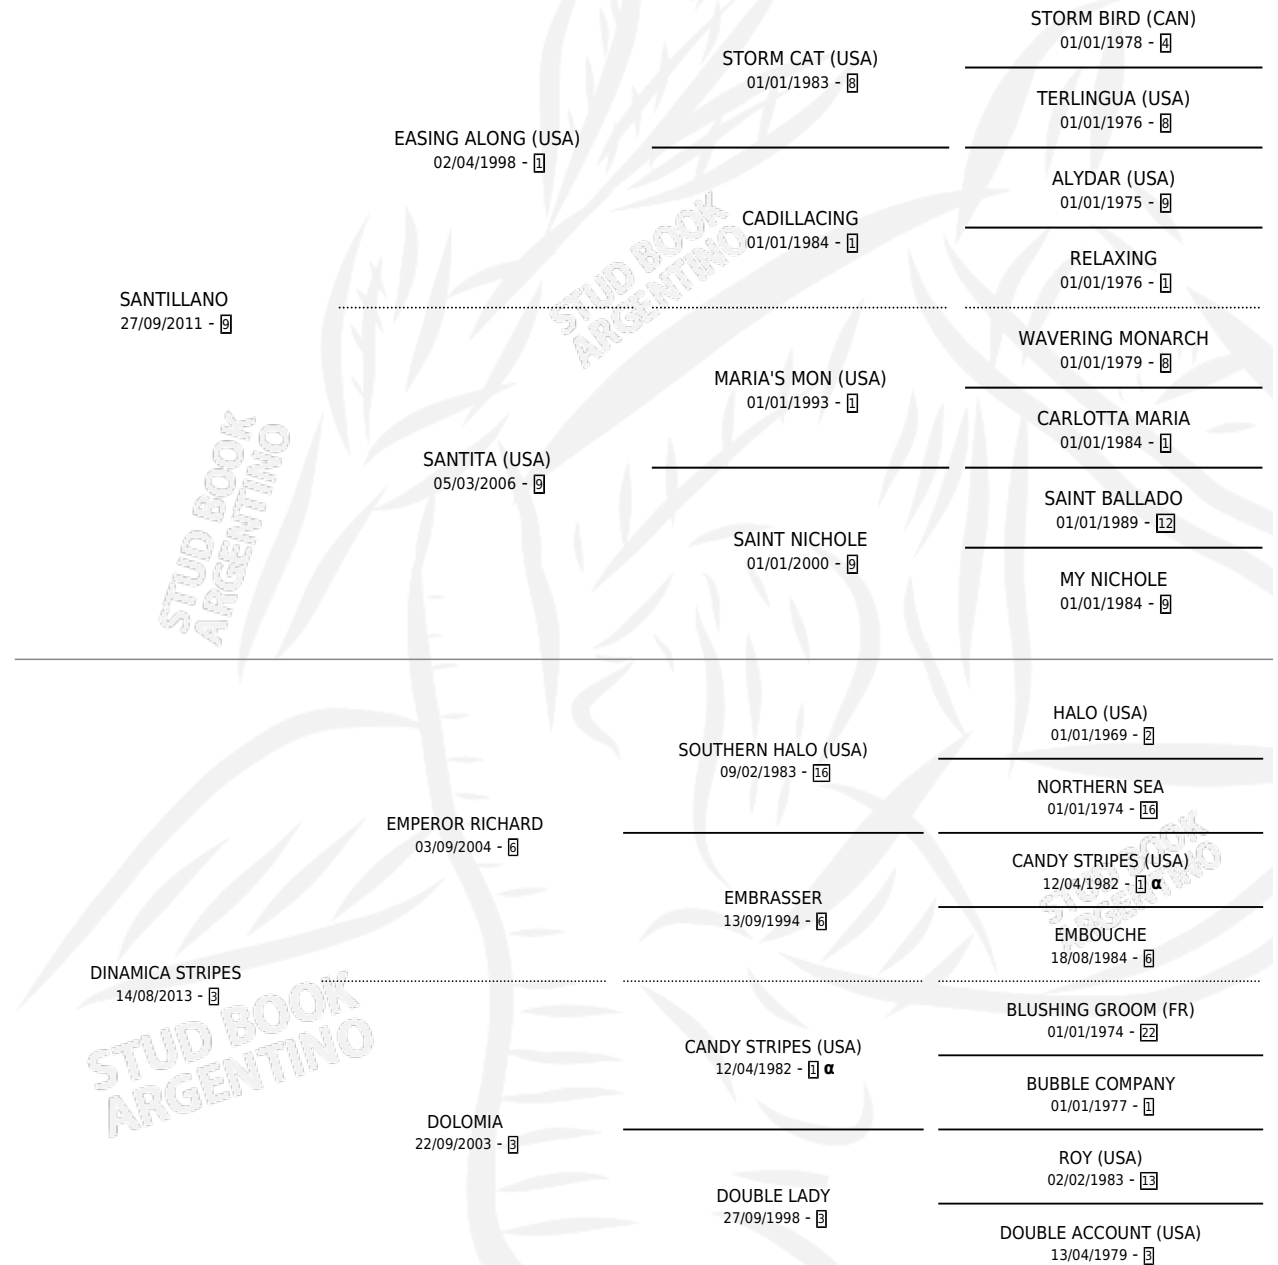

GAUCHO SANTO

por **SANTILLANO** y **DINAMICA STRIPES** por **EMPEROR RICHARD**

Argentina · Macho · Alazan · SP · 25/11/2019
Familia 3-n · Volumen 43

ESTADO

TIPIFICACIÓN SANGUÍNEA	X
TIPIFICACIÓN POR ADN	✓
PASAPORTE	✓
IDENTIFICACIÓN POR MICROCHIP	✓
REPRODUCTOR	X

Lugar de nacimiento: Ferre
Criador: Disiervi Carlos Clemente

PEDIGREE

INBREEDING : α