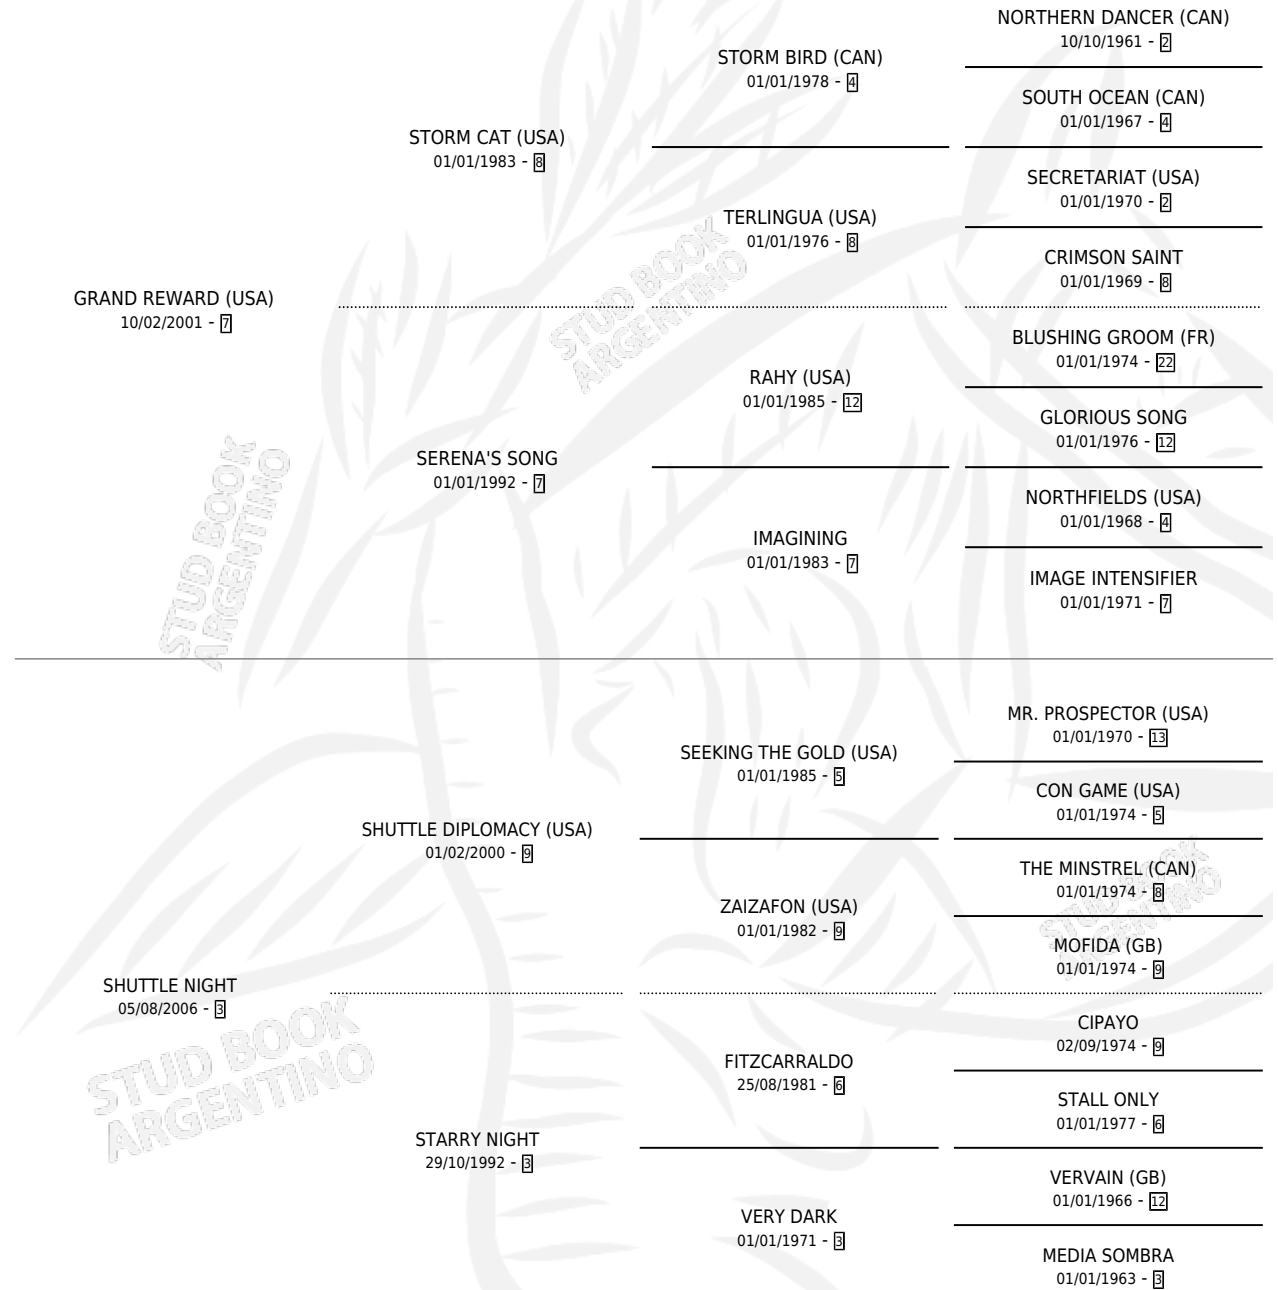

GRAN GALARDON

por **GRAND REWARD (USA)** y **SHUTTLE NIGHT** por **SHUTTLE DIPLOMACY (USA)**

Argentina · Macho · Zaino · SP · 05/10/2019
Familia 3-n · Volumen 43

ESTADO

TIPIFICACIÓN SANGUÍNEA	X
TIPIFICACIÓN POR ADN	✓
PASAPORTE	✓
IDENTIFICACIÓN POR MICROCHIP	✓
REPRODUCTOR	X

Lugar de nacimiento: Costa Del Rio
Criador: De Galera

PEDIGREE

CAMPAÑA

Solo carreras oficiales de Argentina

POR EDAD

EDAD	CC	1°	2°	3°	4°	5°	NP	CLC	CLG	CLCG1	CLGG1	IMPORTE	GANANCIA / CC
3 AÑOS	1	0	0	0	0	0	1	0	0	0	0	\$0	\$0
4 AÑOS	1	0	0	0	0	0	1	0	0	0	0	\$0	\$0
TOTALES	2	0	0	0	0	0	2	0	0	0	0	\$0	\$0
%		0.0%	0.0%	0.0%	0.0%	0.0%	100%	0.0%	0.0%	0.0%	0.0%		