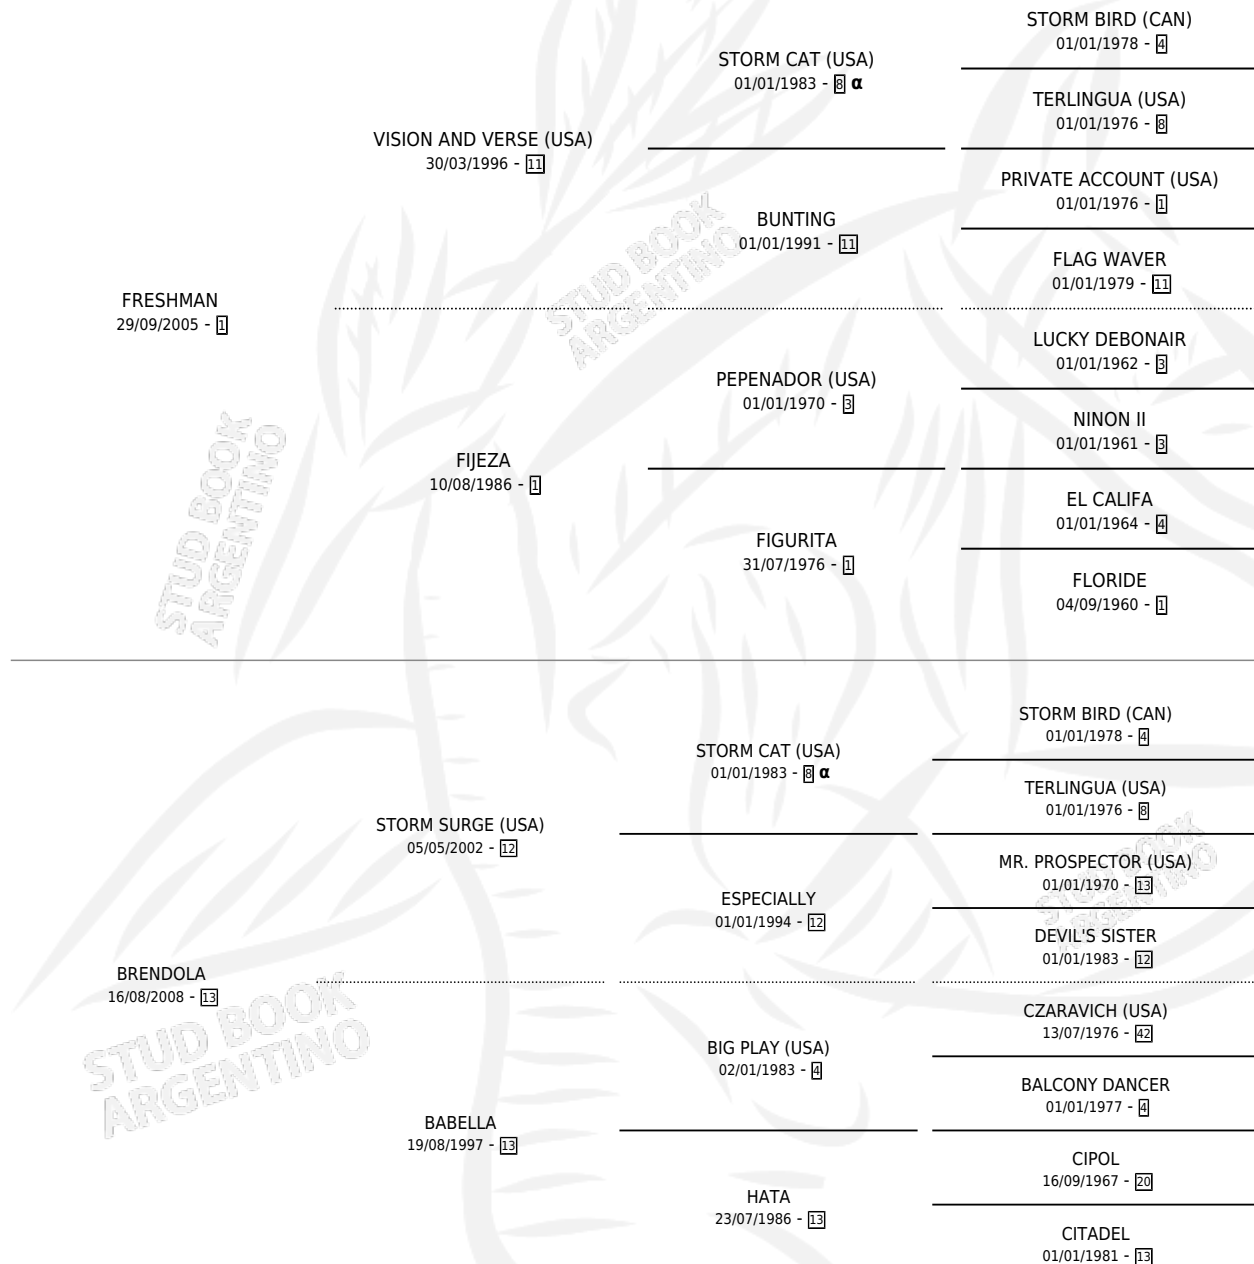

LA SOBRI DE PEREZ

por FRESHMAN y BRENDOLA por STORM SURGE (USA)

Argentina · Hembra · Alazan · SP · 28/09/2019
Familia 13-c · Volumen 43

ESTADO

TIPIFICACIÓN SANGUÍNEA	X
TIPIFICACIÓN POR ADN	X
PASAPORTE	X
IDENTIFICACIÓN POR MICROCHIP	✓
REPRODUCTOR	X

Lugar de nacimiento: Costa Del Rio
Criador: Pereyra Federico

PEDIGREE

INBREEDING : α

LA SOBRI DE PEREZ

Datos oficiales del Stud Book Argentino

Documento generado el 12/06/2026

studbook.org.ar