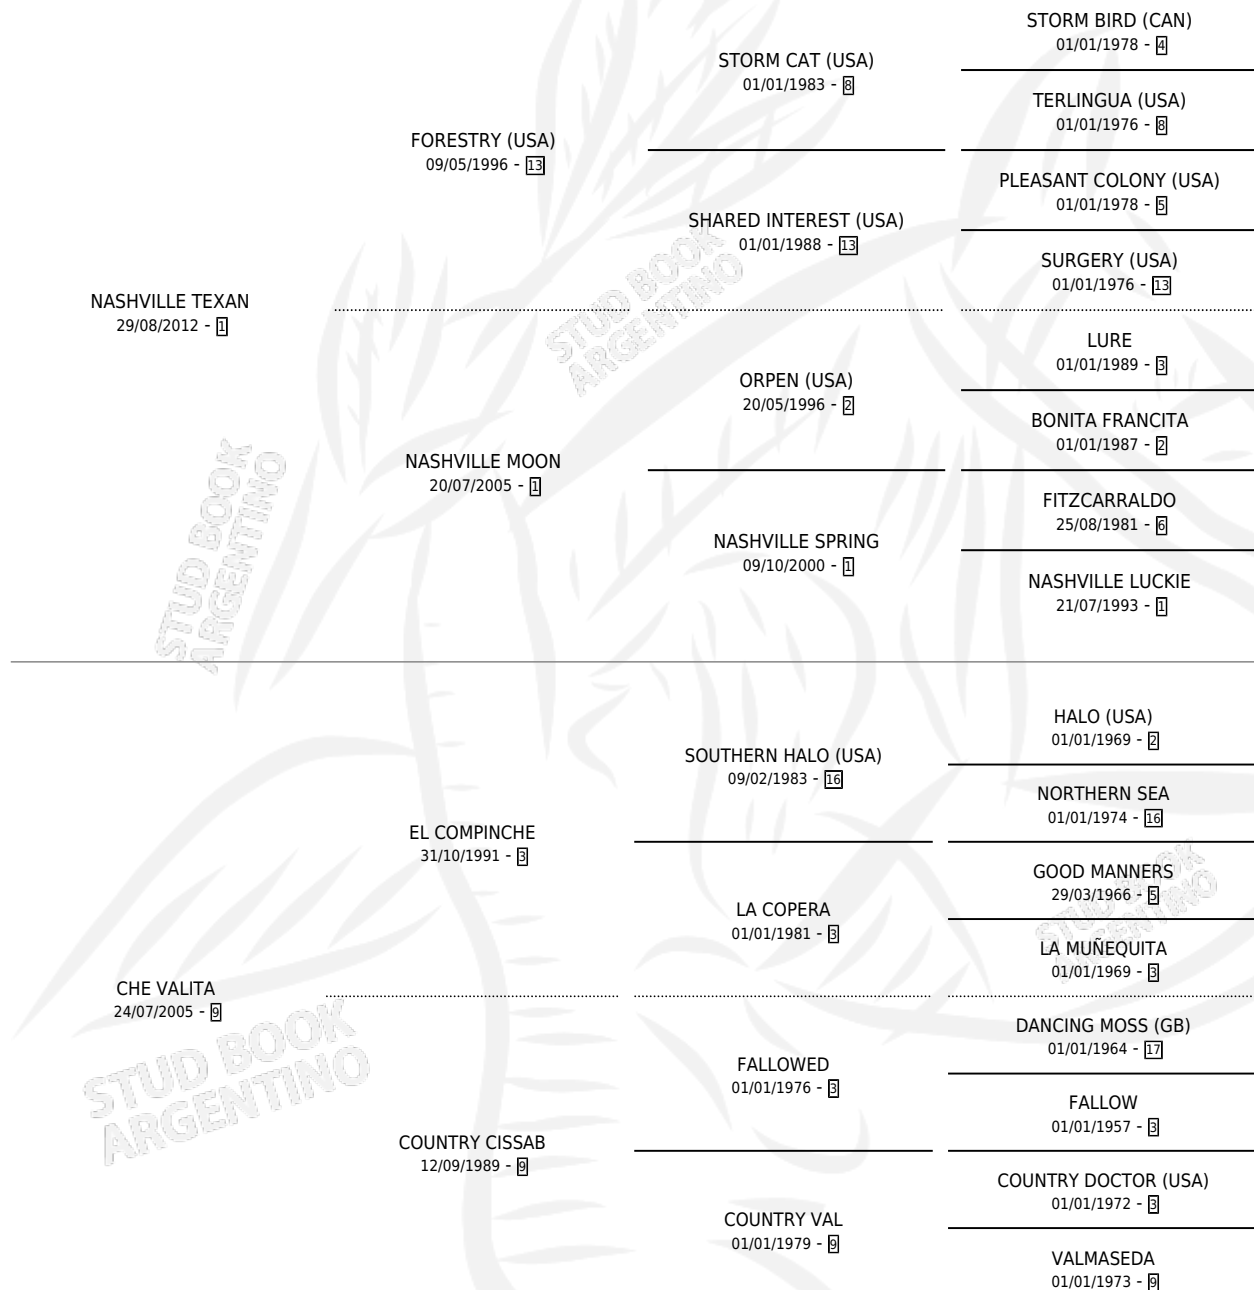

MASCULUM TEXAN

por NASHVILLE TEXAN y CHE VALITA por EL COMPINCHE

Argentina · Macho · Zaino · SP · 06/12/2019
Familia 9-b · Volumen 43

ESTADO

TIPIFICACIÓN SANGUÍNEA	X
TIPIFICACIÓN POR ADN	✓
PASAPORTE	✓
IDENTIFICACIÓN POR MICROCHIP	✓
REPRODUCTOR	X

Lugar de nacimiento: Masama

Criador: Diez Emiliano Eduardo y Diez Santiago Irineo

PEDIGREE