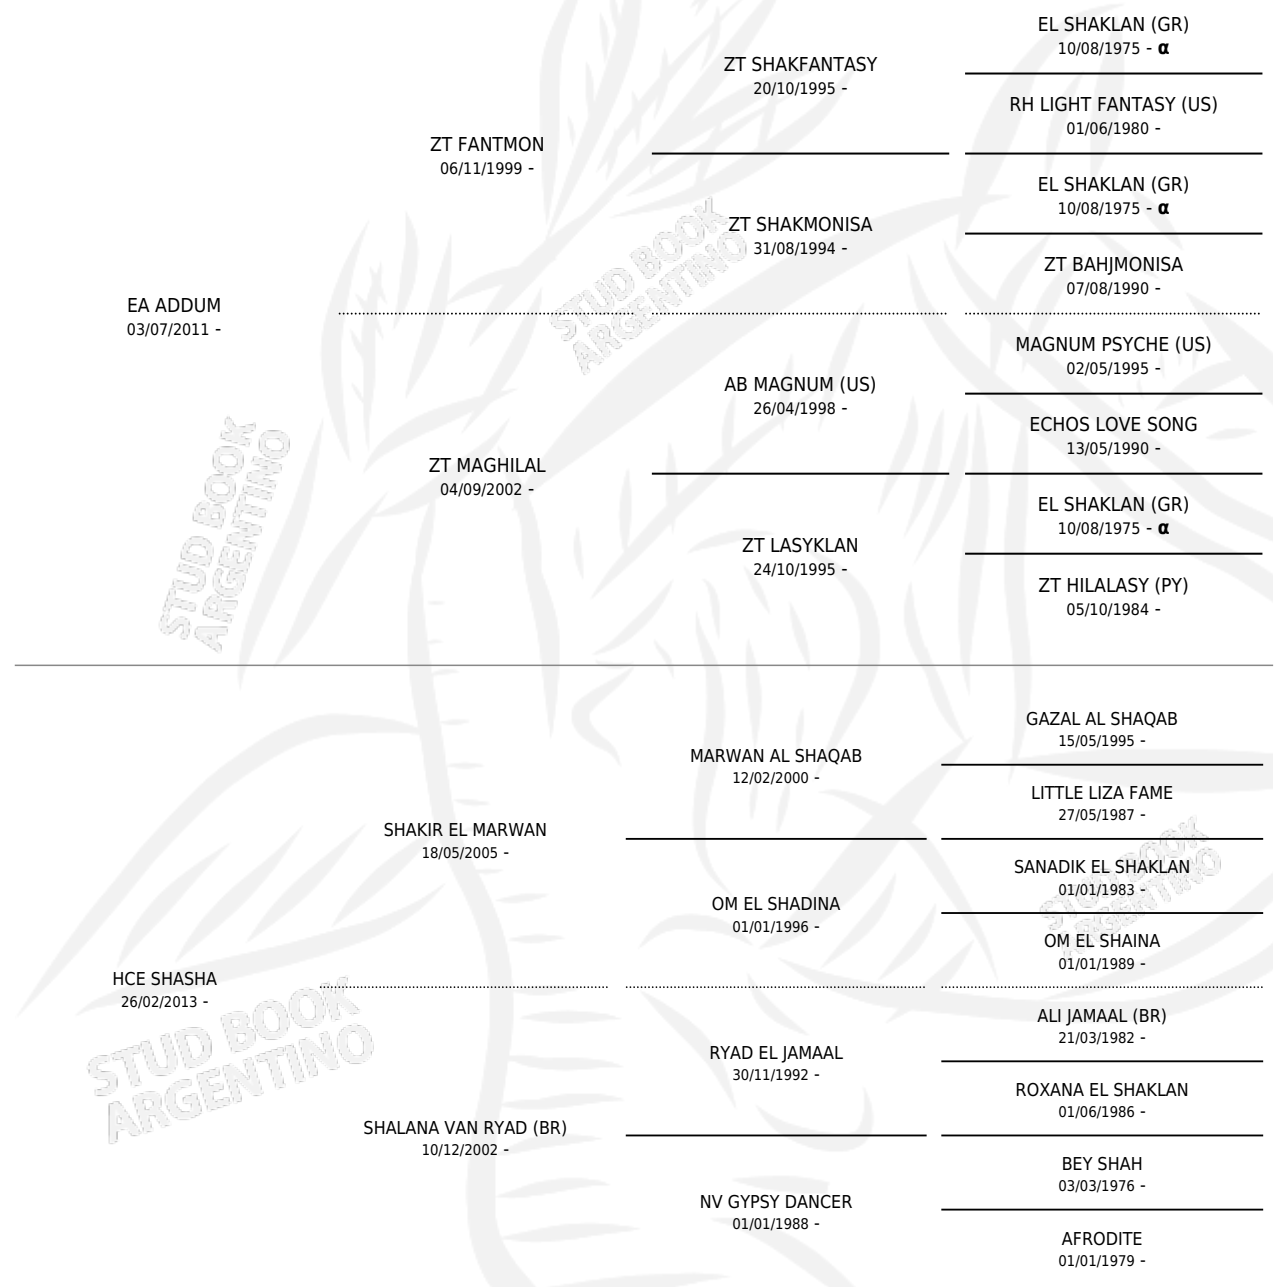

LB SHADUM

por EA ADDUM y HCE SHASHA por SHAKIR EL MARWAN

Argentina · Macho · Alazan o Tordillo · AP · 11/09/2018
Familia · Volumen 43

ESTADO

TIPIFICACIÓN SANGUÍNEA	X
TIPIFICACIÓN POR ADN	X
PASAPORTE	X
IDENTIFICACIÓN POR MICROCHIP	X
REPRODUCTOR	X

Lugar de nacimiento: La Bombalina

Criador: La Bombalina

PEDIGREE

INBREEDING : α

LB SHADUM

Datos oficiales del Stud Book Argentino

Documento generado el 10/05/2026

studbook.org.ar