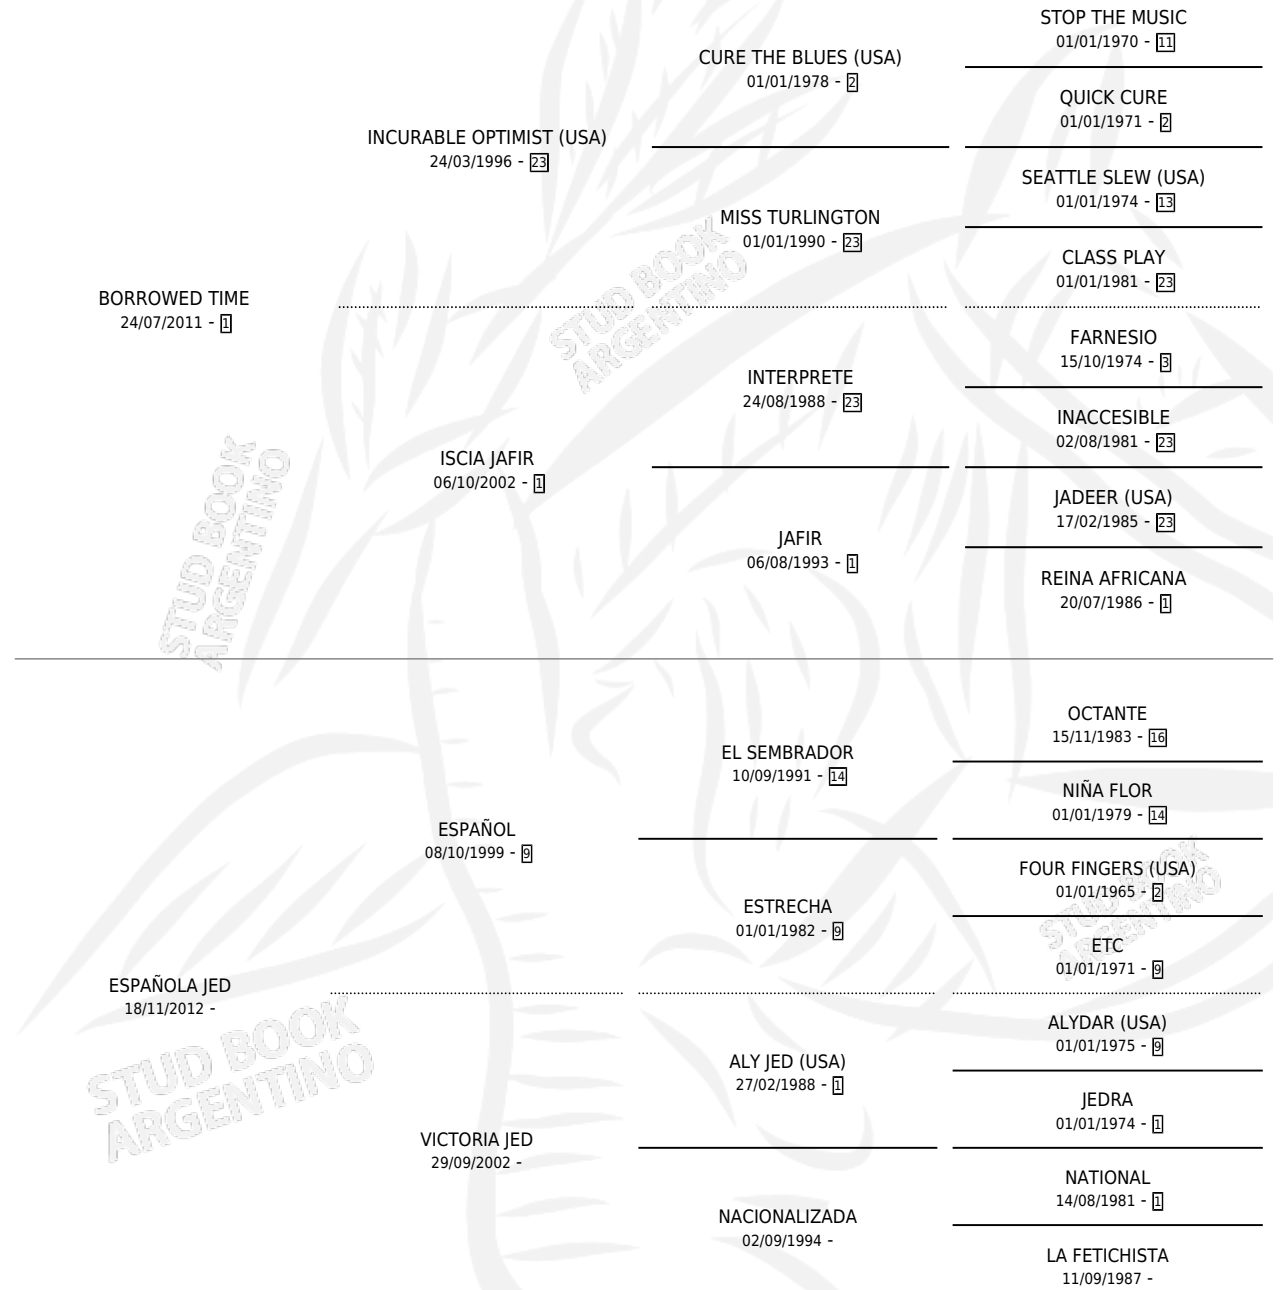

SARATUCHY

por **BORROWED TIME** y **ESPAÑOLA JED** por **ESPAÑOL**

Argentina · Hembra · Alazan · SP · 15/11/2019
Familia · Volumen 43

ESTADO

TIPIFICACIÓN SANGUÍNEA	X
TIPIFICACIÓN POR ADN	X
PASAPORTE	X
IDENTIFICACIÓN POR MICROCHIP	X
REPRODUCTOR	X

Lugar de nacimiento: La Hilacha

Criador: La Hilacha

PEDIGREE