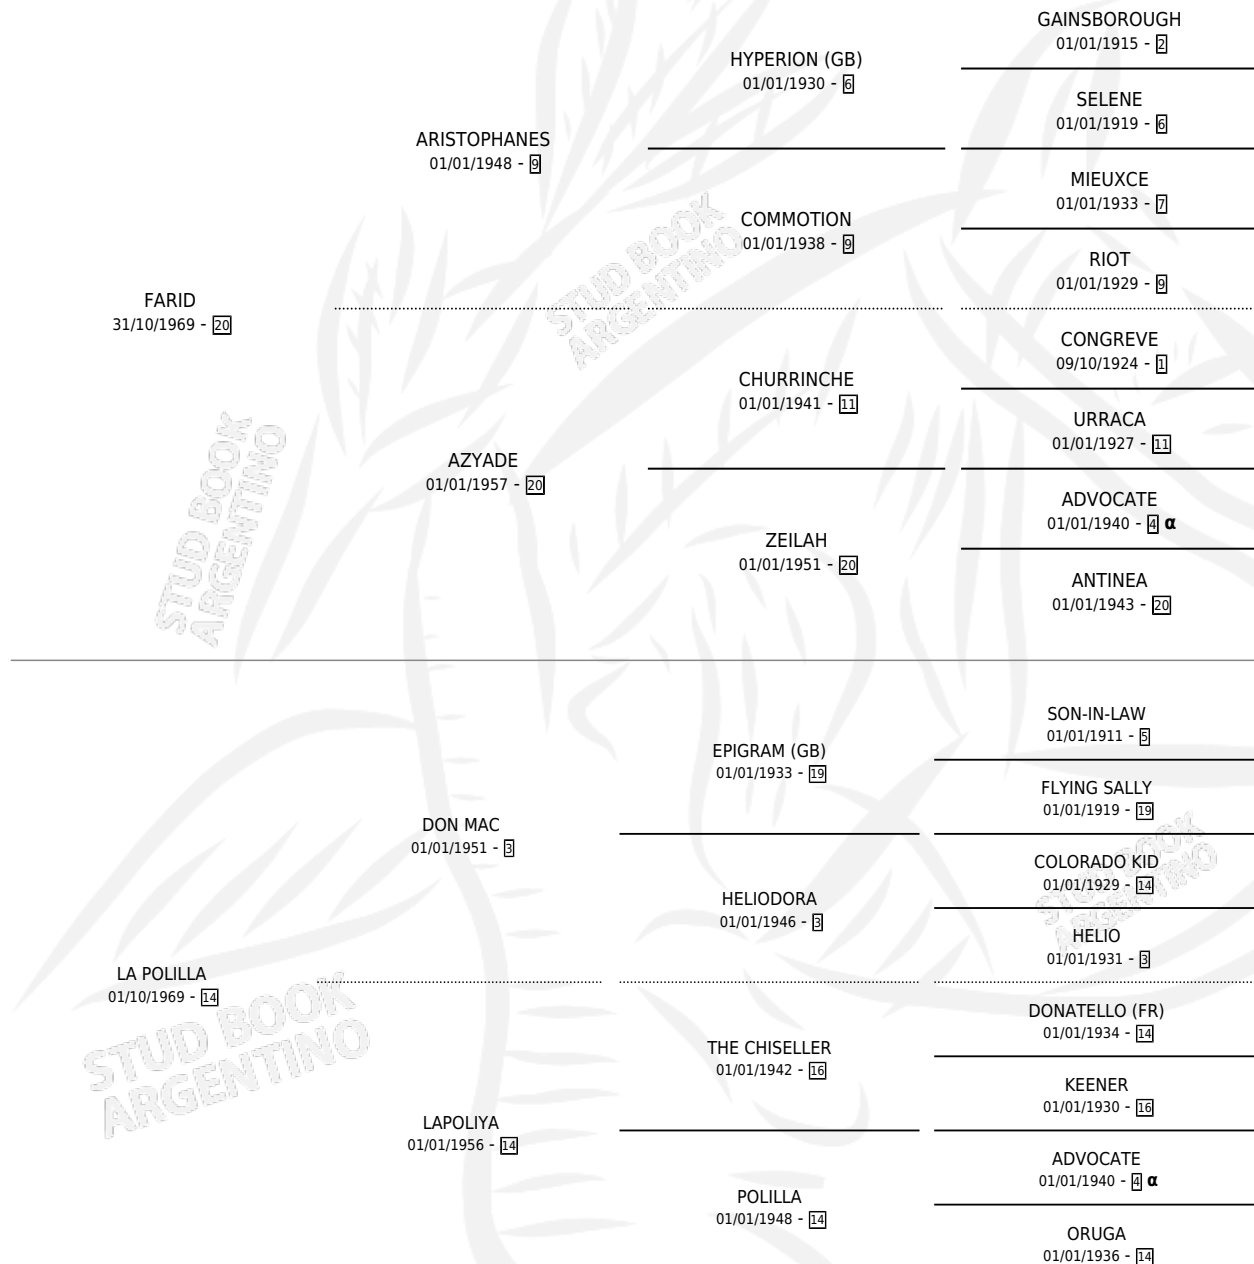

DON POLIFAR

por FARID y LA POLILLA por DON MAC

Argentina · Macho · Zaino Negro · SP · 04/10/1977
Familia 14-f · Volumen 29

ESTADO

TIPIFICACIÓN SANGUÍNEA	X
TIPIFICACIÓN POR ADN	X
PASAPORTE	X
IDENTIFICACIÓN POR MICROCHIP	X
REPRODUCTOR	X

Lugar de nacimiento: Campo particular

Criador: Sin dato

PEDIGREE

INBREEDING : α

CAMPAÑA

Solo carreras oficiales de Argentina

POR EDAD

EDAD	CC	1°	2°	3°	4°	5°	NP	CLC	CLG	CLCG1	CLGG1	IMPORTE	GANANCIA / CC
3 AÑOS	1	1	0	0	0	0	0	0	0	0	0	\$0	\$0
TOTALES	1	1	0	0	0	0	0	0	0	0	0	\$0	\$0
%		100%	0.0%	0.0%	0.0%	0.0%	0.0%	0.0%	0.0%	0.0%	0.0%		