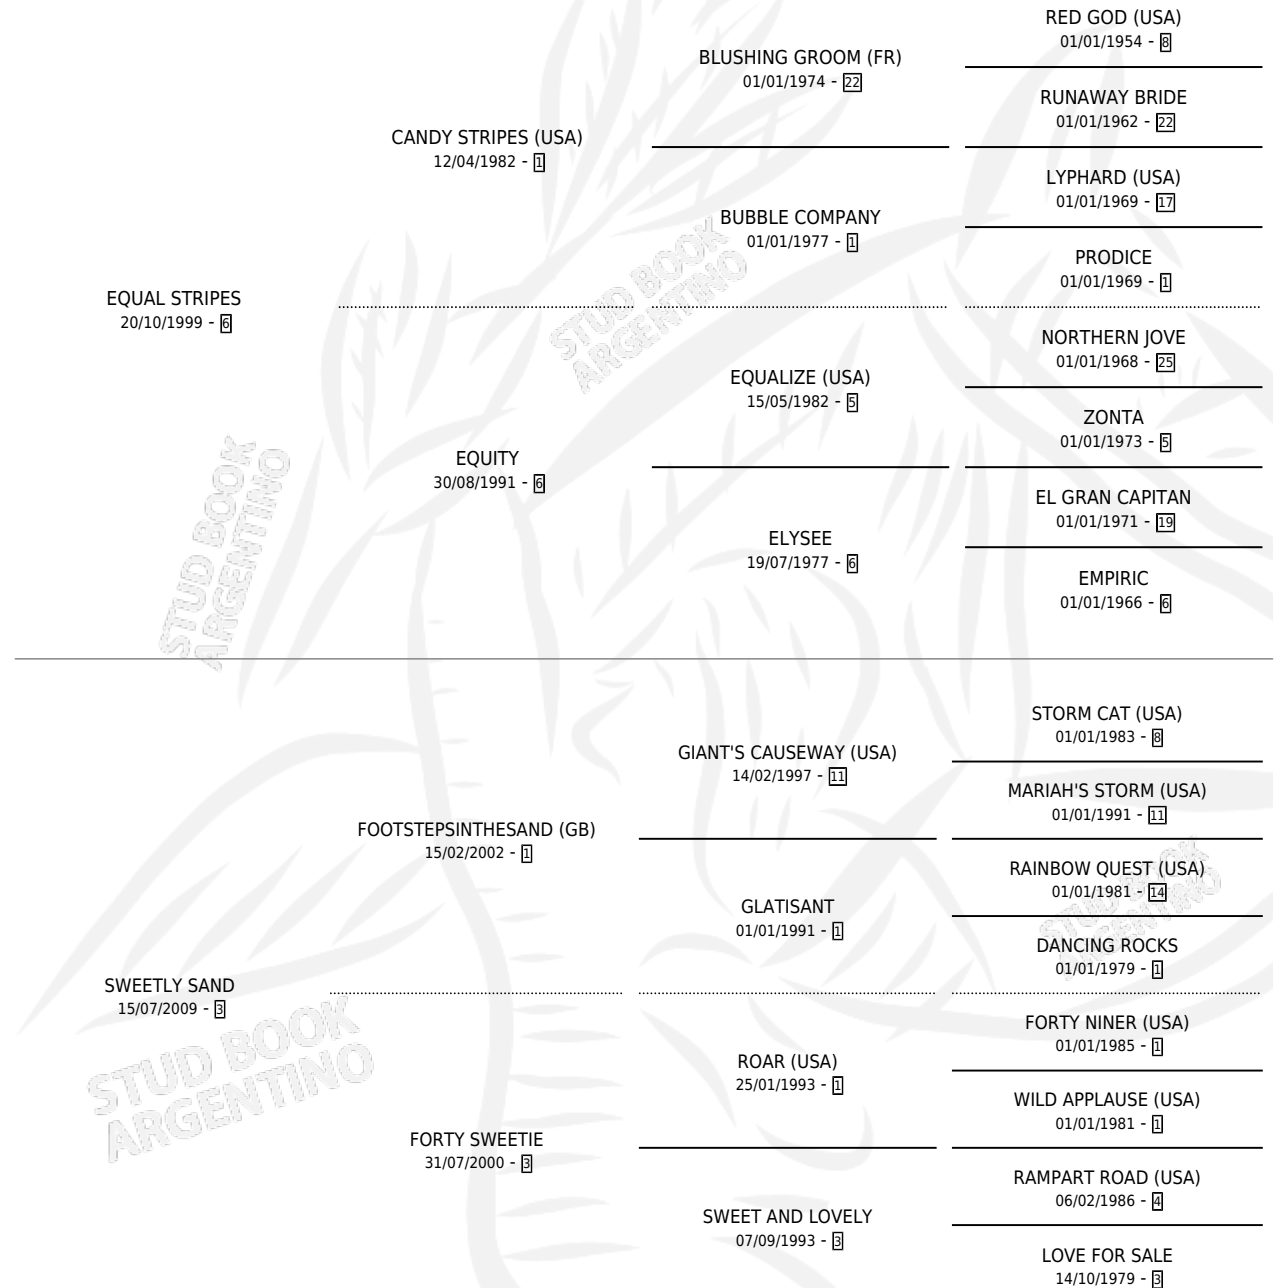

EQUAL INDRA

por **EQUAL STRIPES** y **SWEETLY SAND** por
FOOTSTEPSINTHESAND (GB)

Argentina · Hembra · Zaino · SP · 22/11/2019
Familia 3-n · Volumen 43

ESTADO

TIPIFICACIÓN SANGUÍNEA	X
TIPIFICACIÓN POR ADN	✓
PASAPORTE	✓
IDENTIFICACIÓN POR MICROCHIP	✓
REPRODUCTOR	✓

Lugar de nacimiento: La Fortaleza

Criador: La Fortaleza

~

HIJOS

	MACHOS	HEMBRAS
1 NACIERON	0	1
SIN ACTUACIONES		

PEDIGREE

S

mientos **1** / Efectividad **100%**