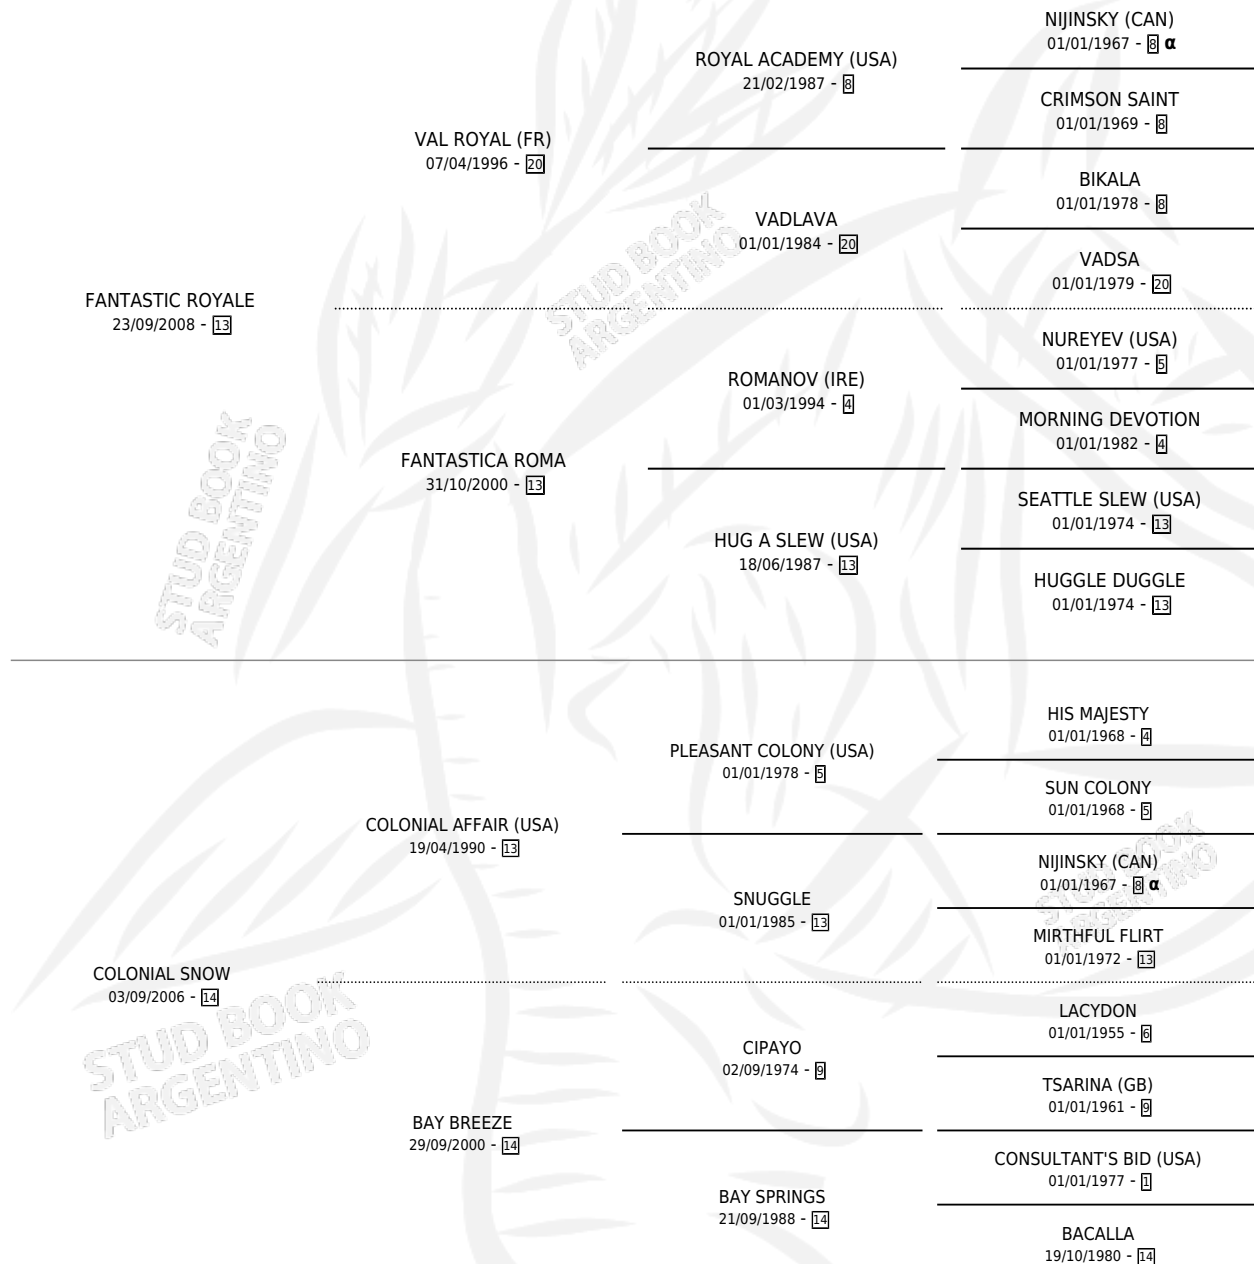

# FANTASTICHORSE

por FANTASTIC ROYALE y COLONIAL SNOW por COLONIAL AFFAIR (USA)

Argentina · Macho · Zaino · SP · 31/10/2019  
Familia 2-f · Volumen 43

## ESTADO

TIPIFICACIÓN SANGUÍNEA	X
TIPIFICACIÓN POR ADN	✓
PASAPORTE	✓
IDENTIFICACIÓN POR MICROCHIP	✓
REPRODUCTOR	X

**Lugar de nacimiento:** Aizkolari  
**Criador:** Aizkolari

## PEDIGREE

INBREEDING :  $\alpha$