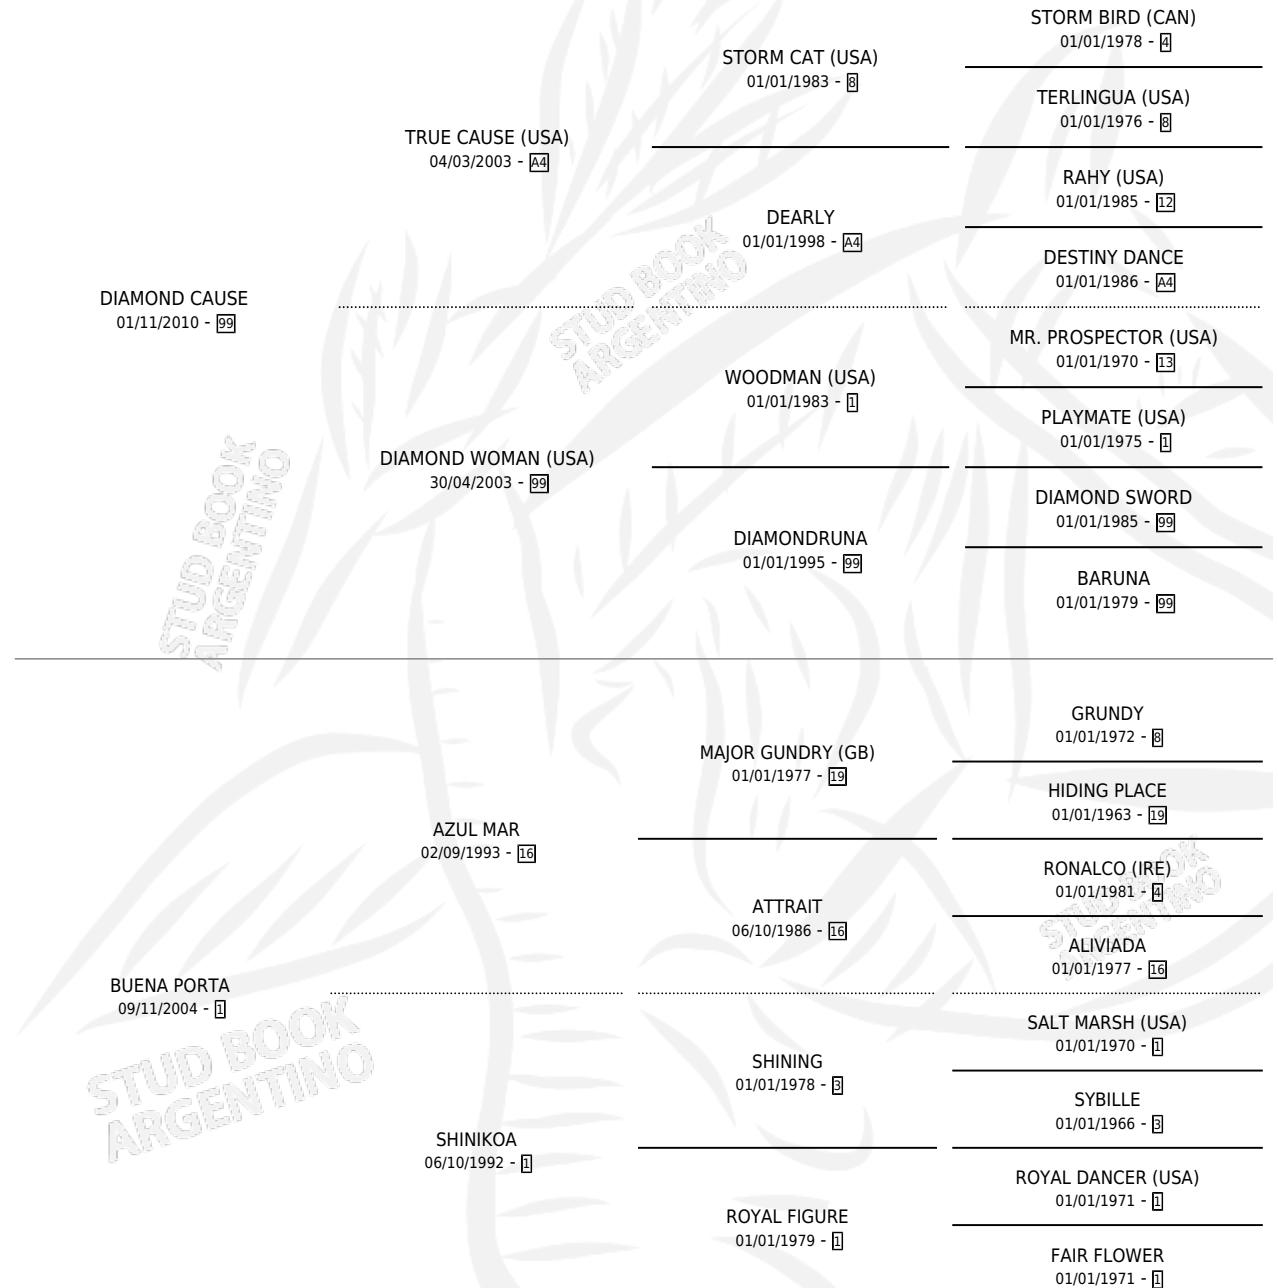

MBARETE

por **DIAMOND CAUSE** y **BUENA PORTA** por **AZUL MAR**

Argentina · Hembra · Zaino · SP · 10/11/2019
Familia 1 · Volumen 43

ESTADO

TIPIFICACIÓN SANGUÍNEA	X
TIPIFICACIÓN POR ADN	X
PASAPORTE	X
IDENTIFICACIÓN POR MICROCHIP	X
REPRODUCTOR	X

Lugar de nacimiento: Carlos Julio
Criador: Meolans Stella Maris

PEDIGREE

MBARETE

Datos oficiales del Stud Book Argentino

Documento generado el 31/05/2025

studbook.org.ar