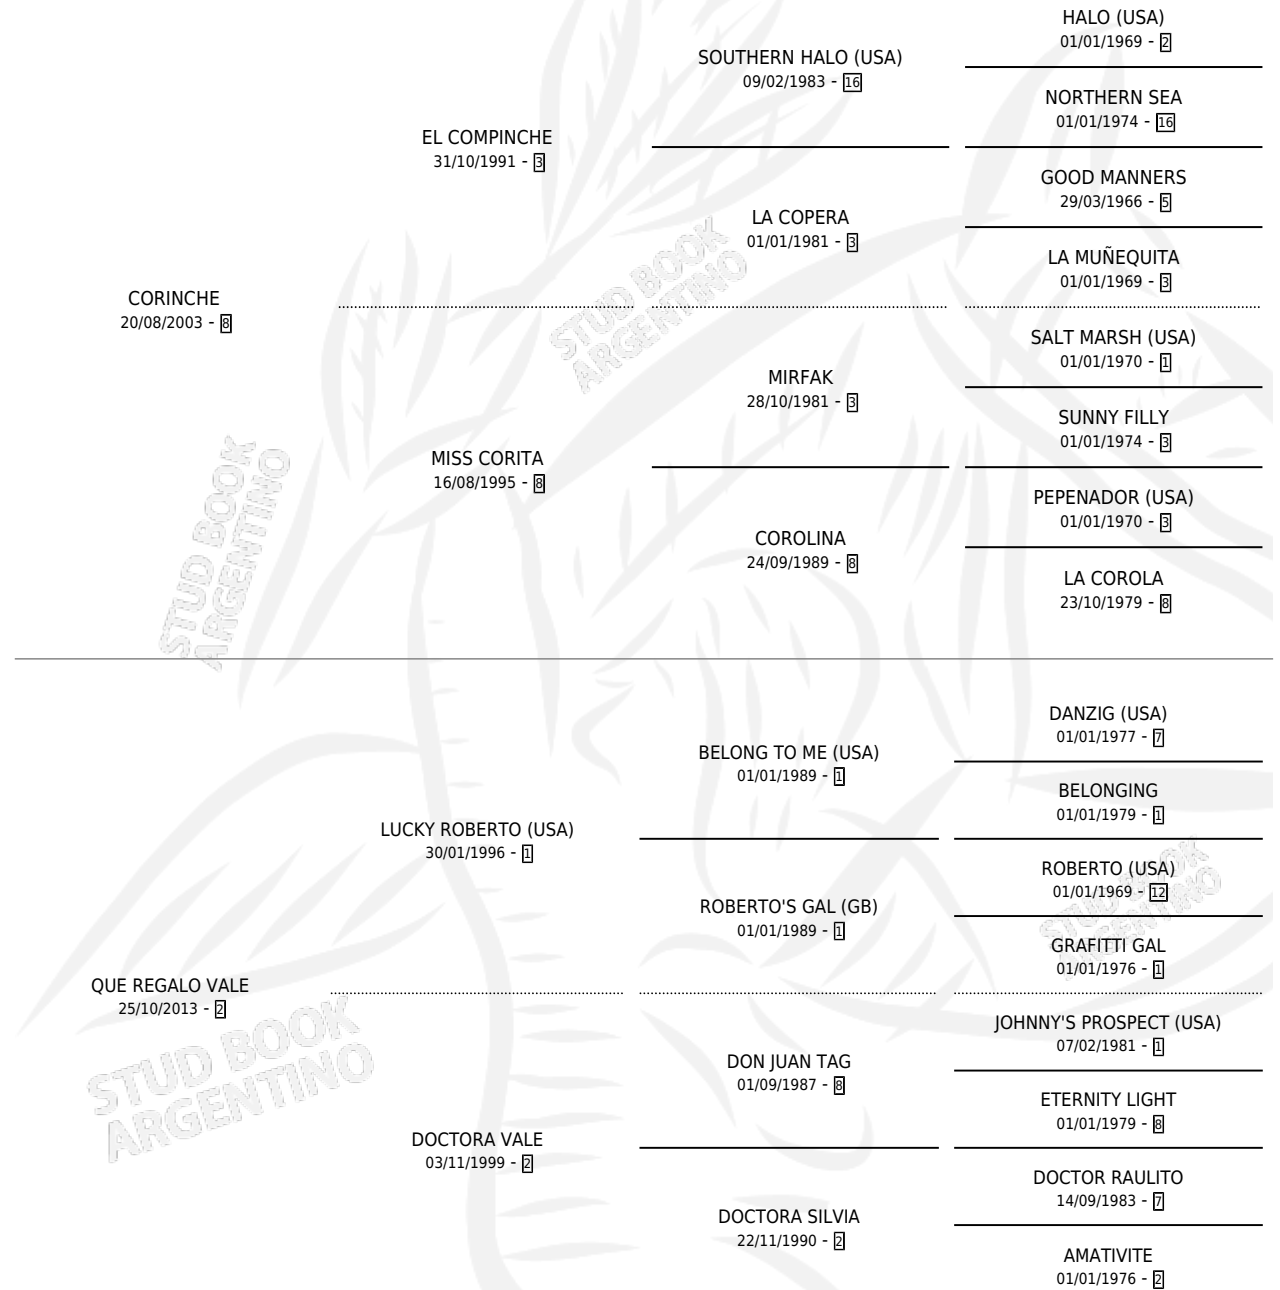

FLY VALENTINA

por **CORINCHE** y **QUE REGALO VALE** por **LUCKY ROBERTO (USA)**

Argentina · Hembra · Zaino · SP · 17/10/2019
Familia 2-h · Volumen 43

ESTADO

TIPIFICACIÓN SANGUÍNEA	X
TIPIFICACIÓN POR ADN	✓
PASAPORTE	✓
IDENTIFICACIÓN POR MICROCHIP	✓
REPRODUCTOR	X

Lugar de nacimiento: El Carmel
Criador: Colombatto Jorge Maria

PEDIGREE

FLY VALENTINA

Datos oficiales del Stud Book Argentino

Documento generado el 09/05/2026

studbook.org.ar