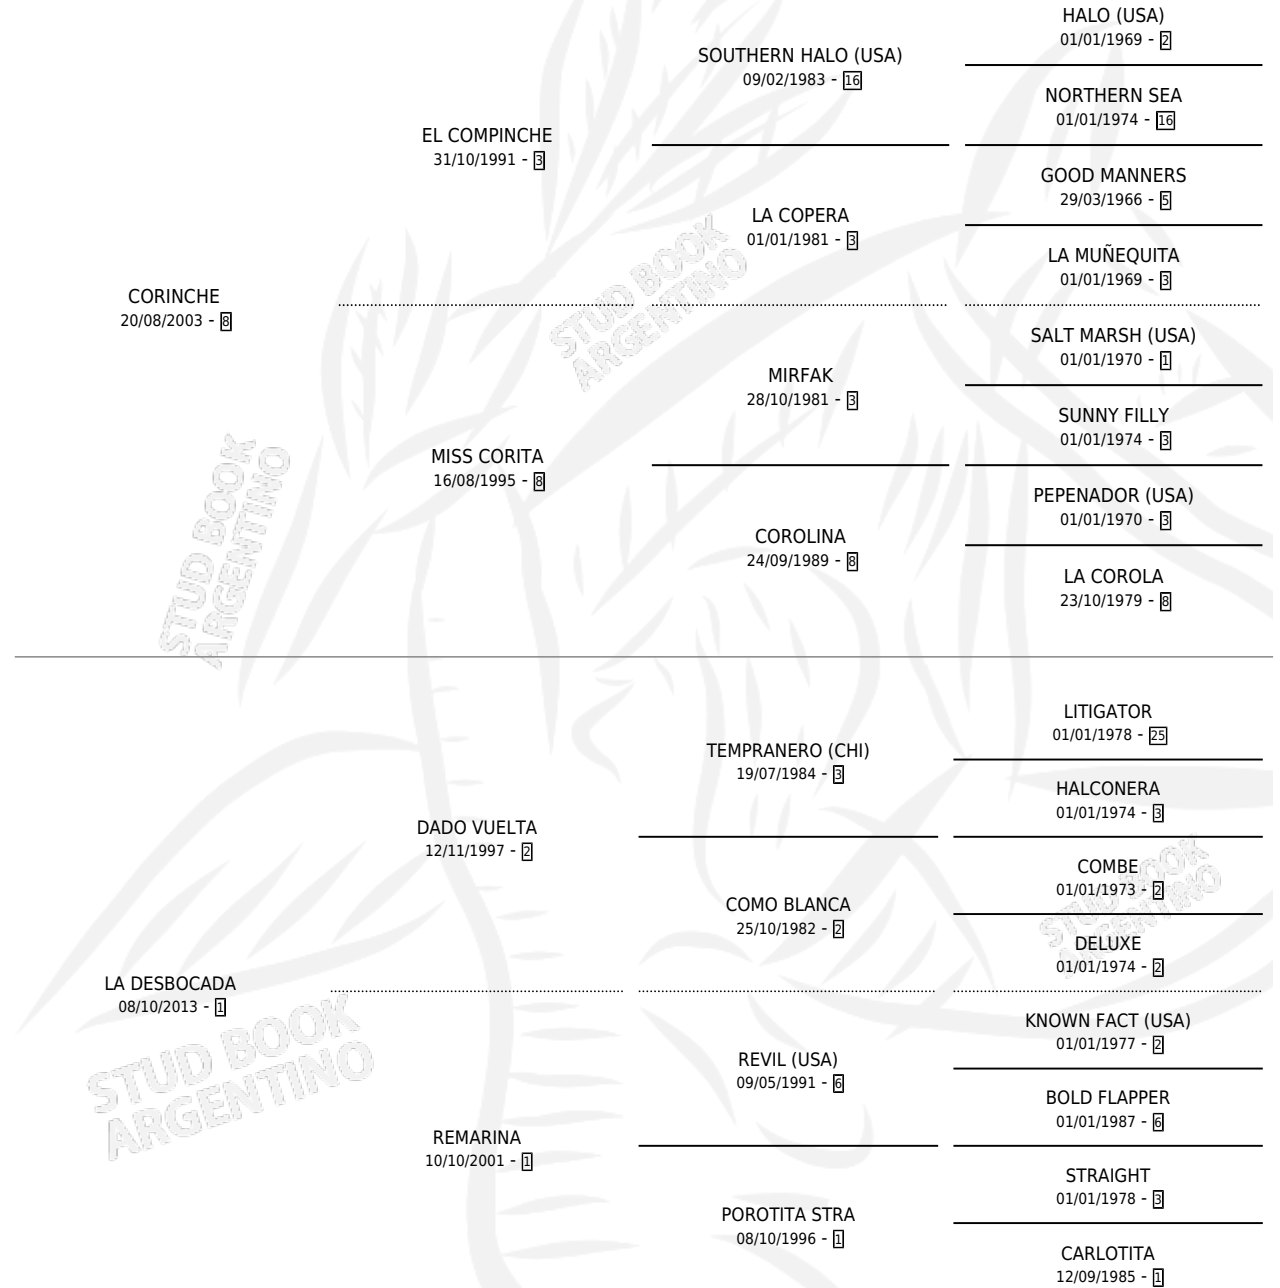

FLY TORITO

por CORINCHE y LA DESBOCADA por DADO VUELTA

Argentina · Macho · Zaino · SP · 15/10/2019
Familia 1 · Volumen 43

ESTADO

TIPIFICACIÓN SANGUÍNEA	X
TIPIFICACIÓN POR ADN	X
PASAPORTE	X
IDENTIFICACIÓN POR MICROCHIP	X
REPRODUCTOR	X

Lugar de nacimiento: El Carmel
Criador: Colombatto Jorge Maria

PEDIGREE

FLY TORITO

Datos oficiales del Stud Book Argentino

Documento generado el 01/05/2026

studbook.org.ar