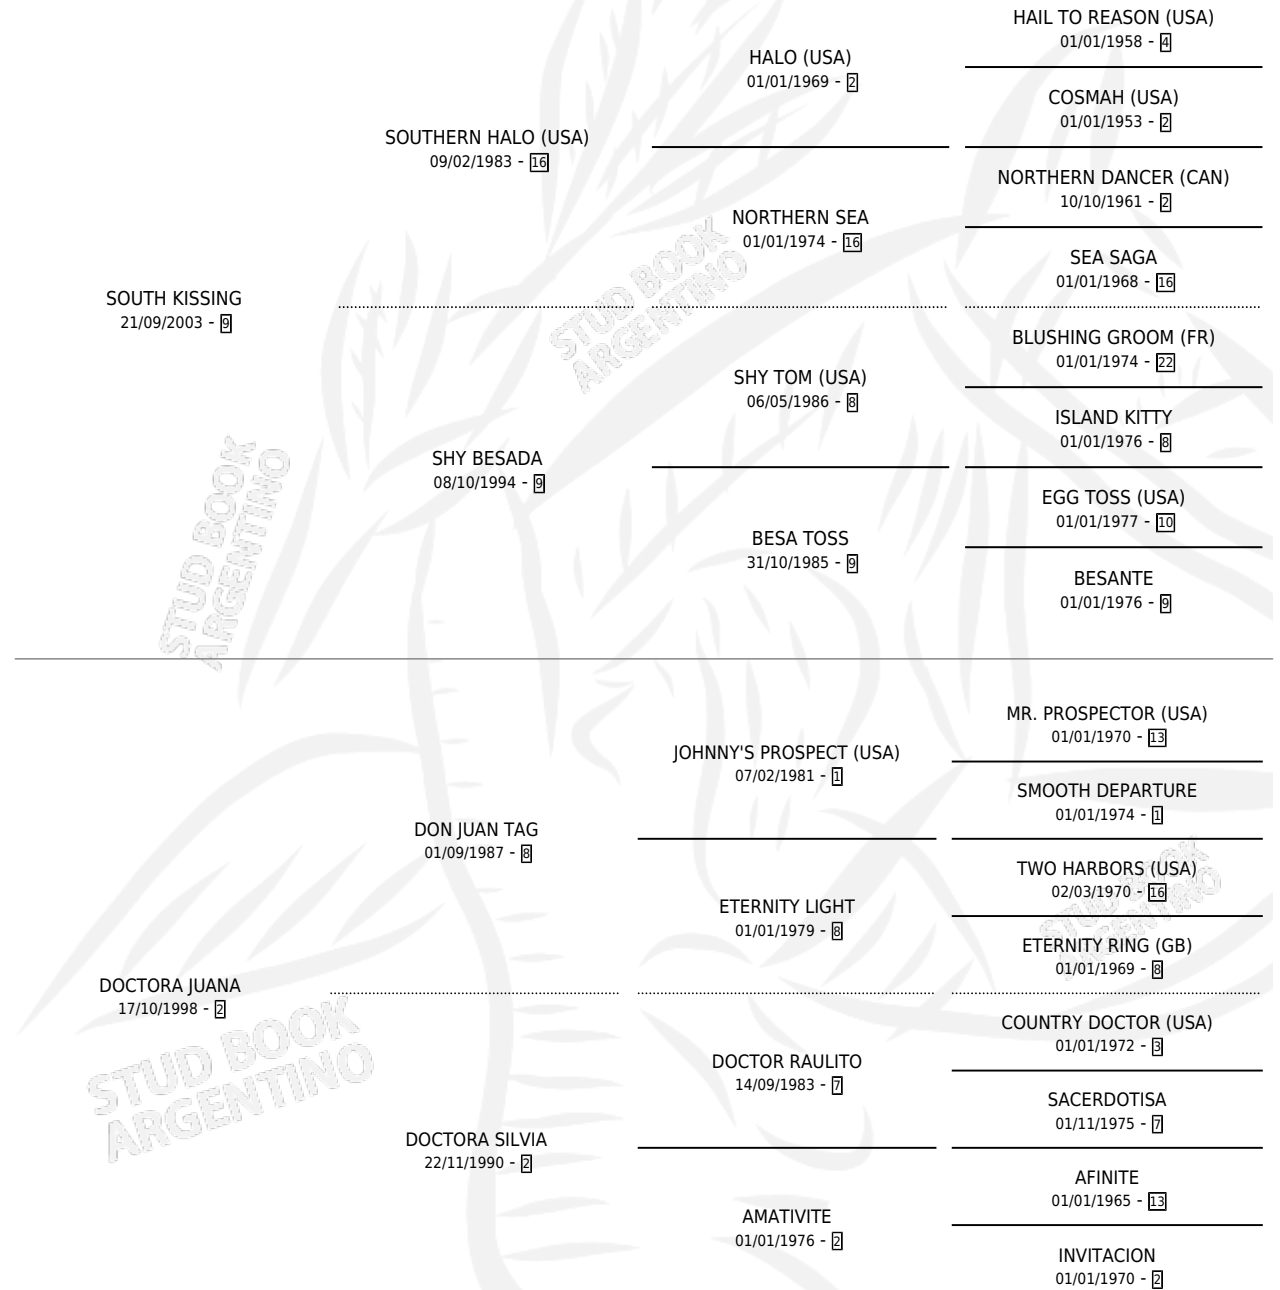

SOUTH DELFI

por SOUTH KISSING y DOCTORA JUANA por DON JUAN TAG

Argentina · Hembra · Alazan · SP · 02/10/2019
Familia 2-h · Volumen 43

ESTADO

TIPIFICACIÓN SANGUÍNEA	X
TIPIFICACIÓN POR ADN	✓
PASAPORTE	✓
IDENTIFICACIÓN POR MICROCHIP	✓
REPRODUCTOR	✓

Lugar de nacimiento: El Carmel
Criador: Colombatto Jorge Maria

PEDIGREE