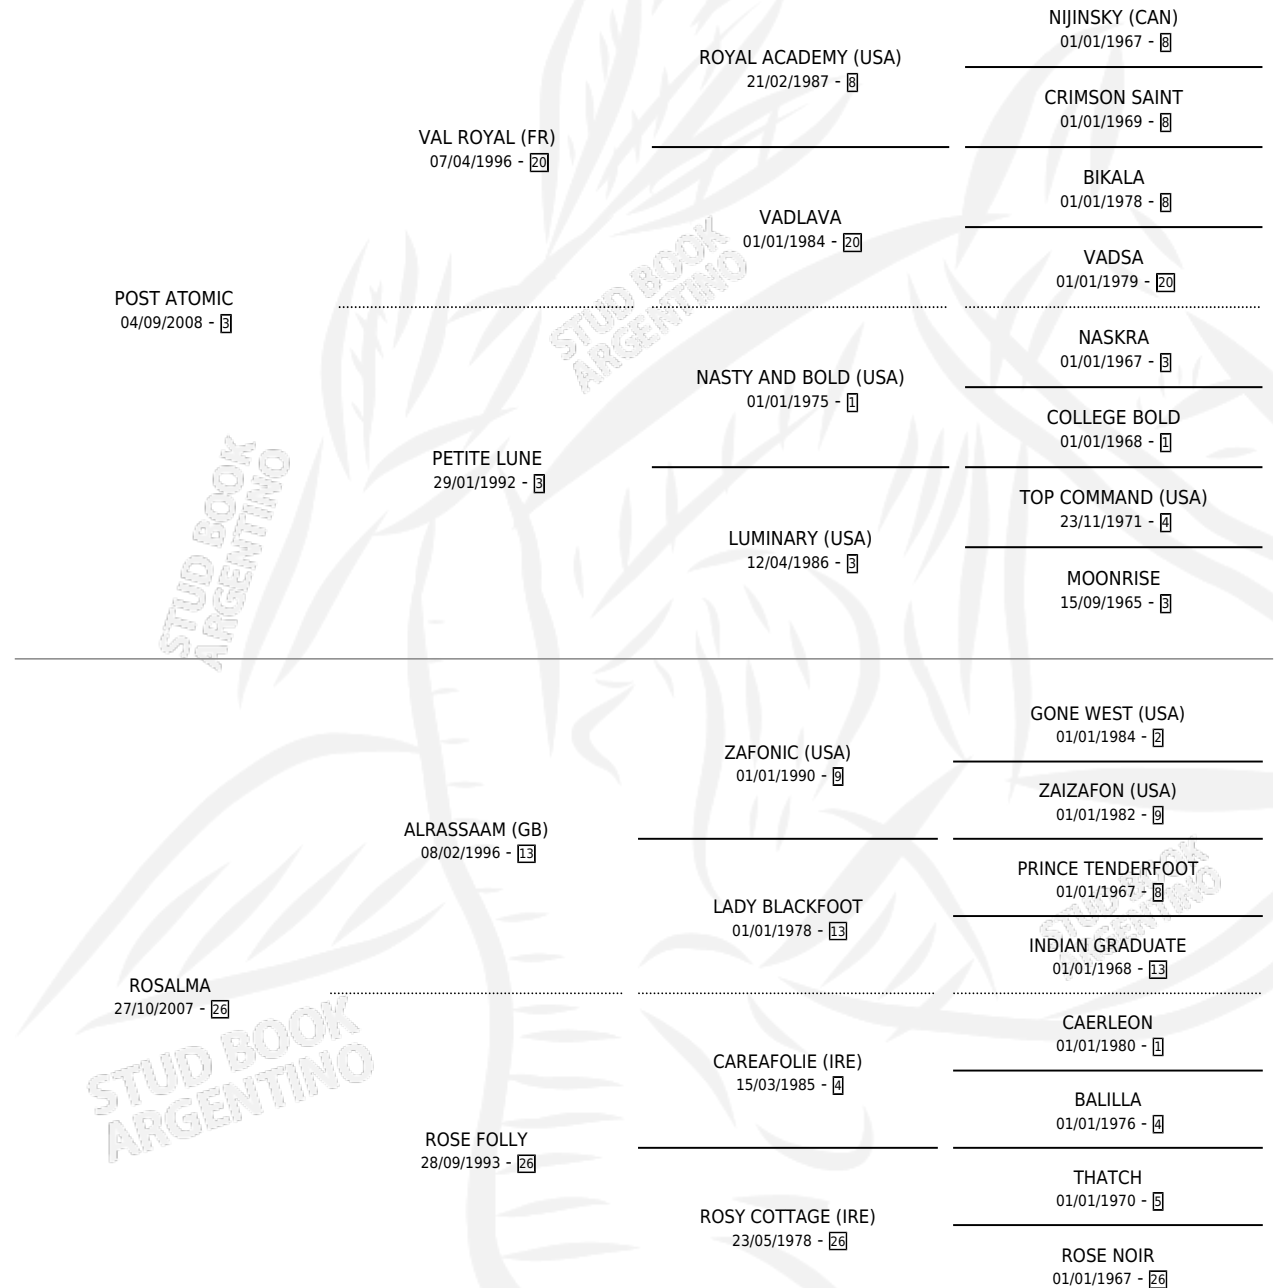

ALMA ATOMICA

por POST ATOMIC y ROSALMA por ALRASSAAM (GB)

Argentina · Hembra · Alazan · SP · 20/11/2019
Familia 26 · Volumen 43

ESTADO

TIPIFICACIÓN SANGUÍNEA	X
TIPIFICACIÓN POR ADN	✓
PASAPORTE	X
IDENTIFICACIÓN POR MICROCHIP	✓
REPRODUCTOR	X

Lugar de nacimiento: La Virginia

Criador: Haras Las Enredaderas

PEDIGREE