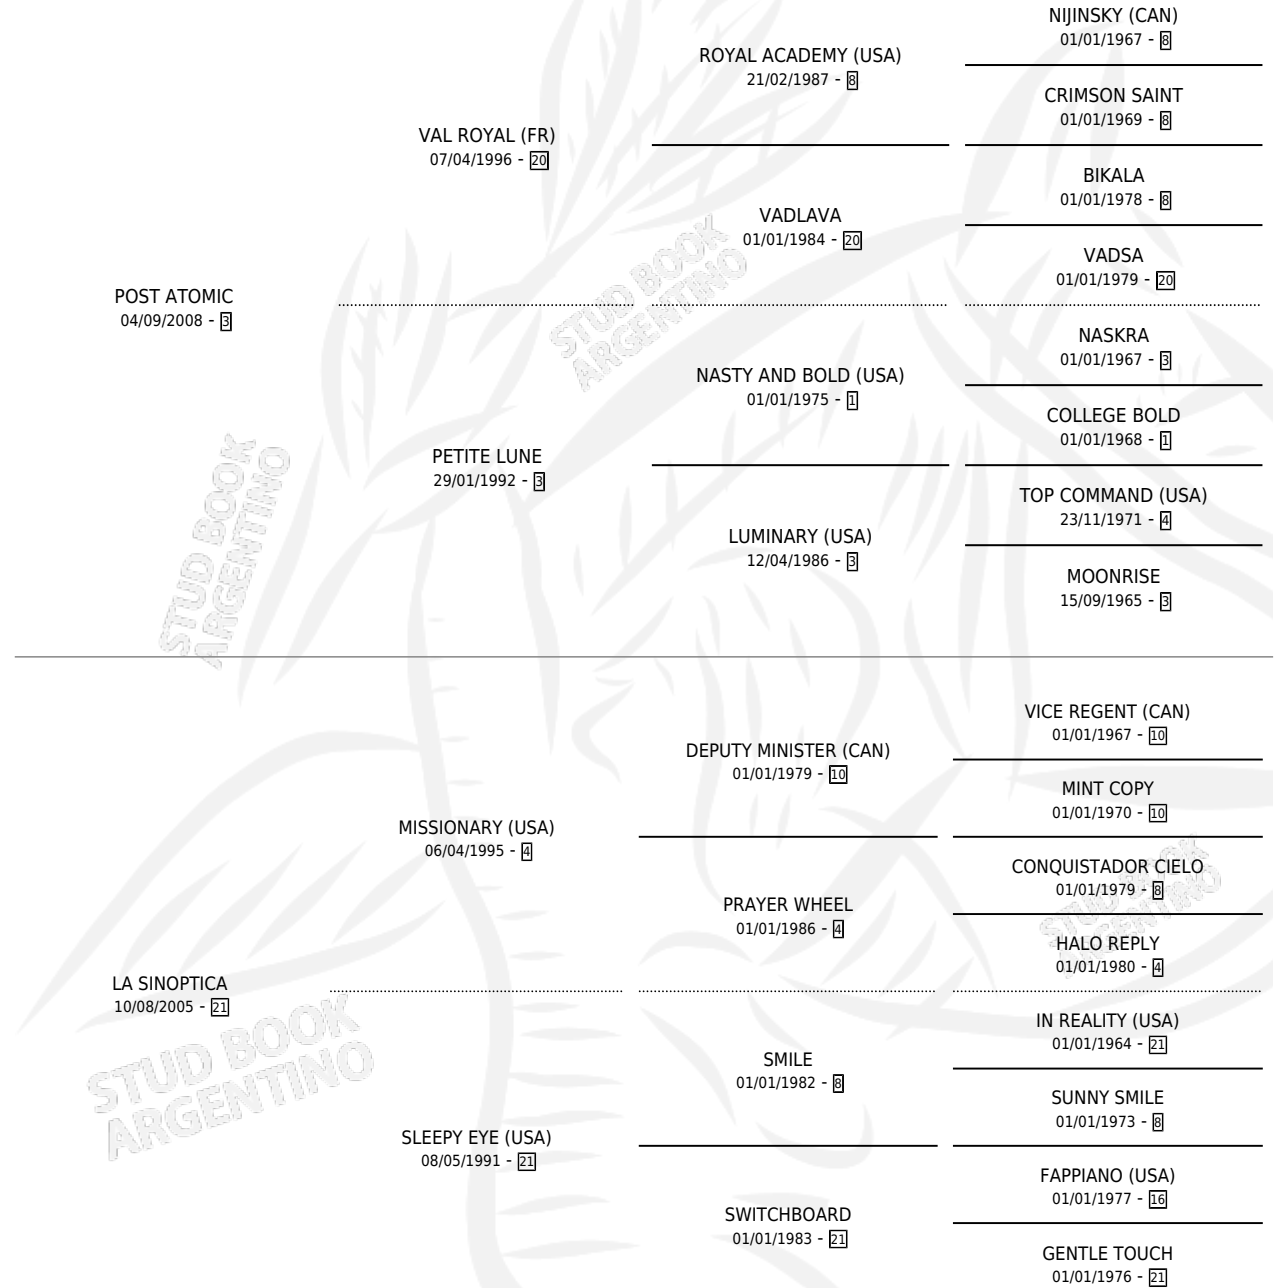

ES ATOMICO

por POST ATOMIC y LA SINOPTICA por MISSIONARY (USA)

Argentina · Macho · Zaino · SP · 01/11/2019
Familia 21-a · Volumen 43

ESTADO

TIPIFICACIÓN SANGUÍNEA	X
TIPIFICACIÓN POR ADN	✓
PASAPORTE	✓
IDENTIFICACIÓN POR MICROCHIP	✓
REPRODUCTOR	X

Lugar de nacimiento: La Virginia
Criador: Antonena Fernando

PEDIGREE

ES ATOMICO

Datos oficiales del Stud Book Argentino

Documento generado el 28/04/2026

studbook.org.ar