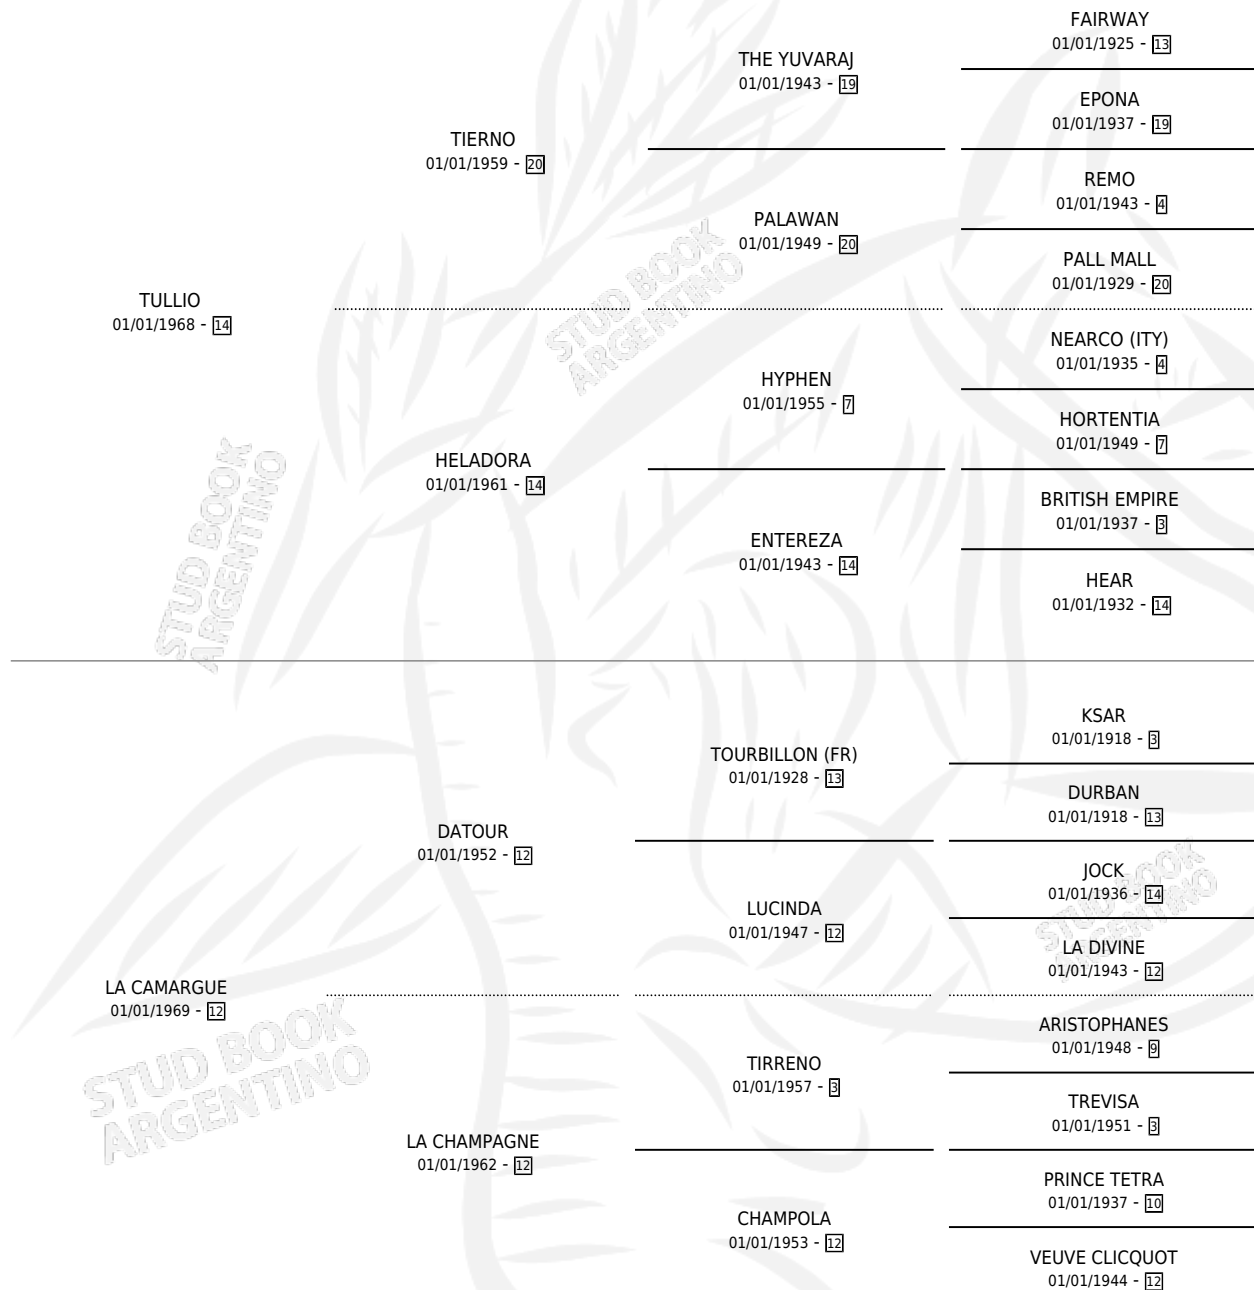

MI-HEIDI

por TULLIO y LA CAMARGUE por DATOUR

Argentina · Hembra · Zaino Colorado · SP · 30/11/1977
Familia 12-d · Volumen 29

ESTADO

TIPIFICACIÓN SANGUÍNEA	X
TIPIFICACIÓN POR ADN	X
PASAPORTE	X
IDENTIFICACIÓN POR MICROCHIP	X
REPRODUCTOR	✓

Lugar de nacimiento: Campo particular

Criador: Rodriguez Julio Rafael

~

HIJOS

	MACHOS	HEMBRAS
3 NACIERON	2	1
2 CORRIERON	1	1
1 GANARON	1	0
0 GANADORES CL	0 GANADORES GR	0 GANADORES G1

PEDIGREE