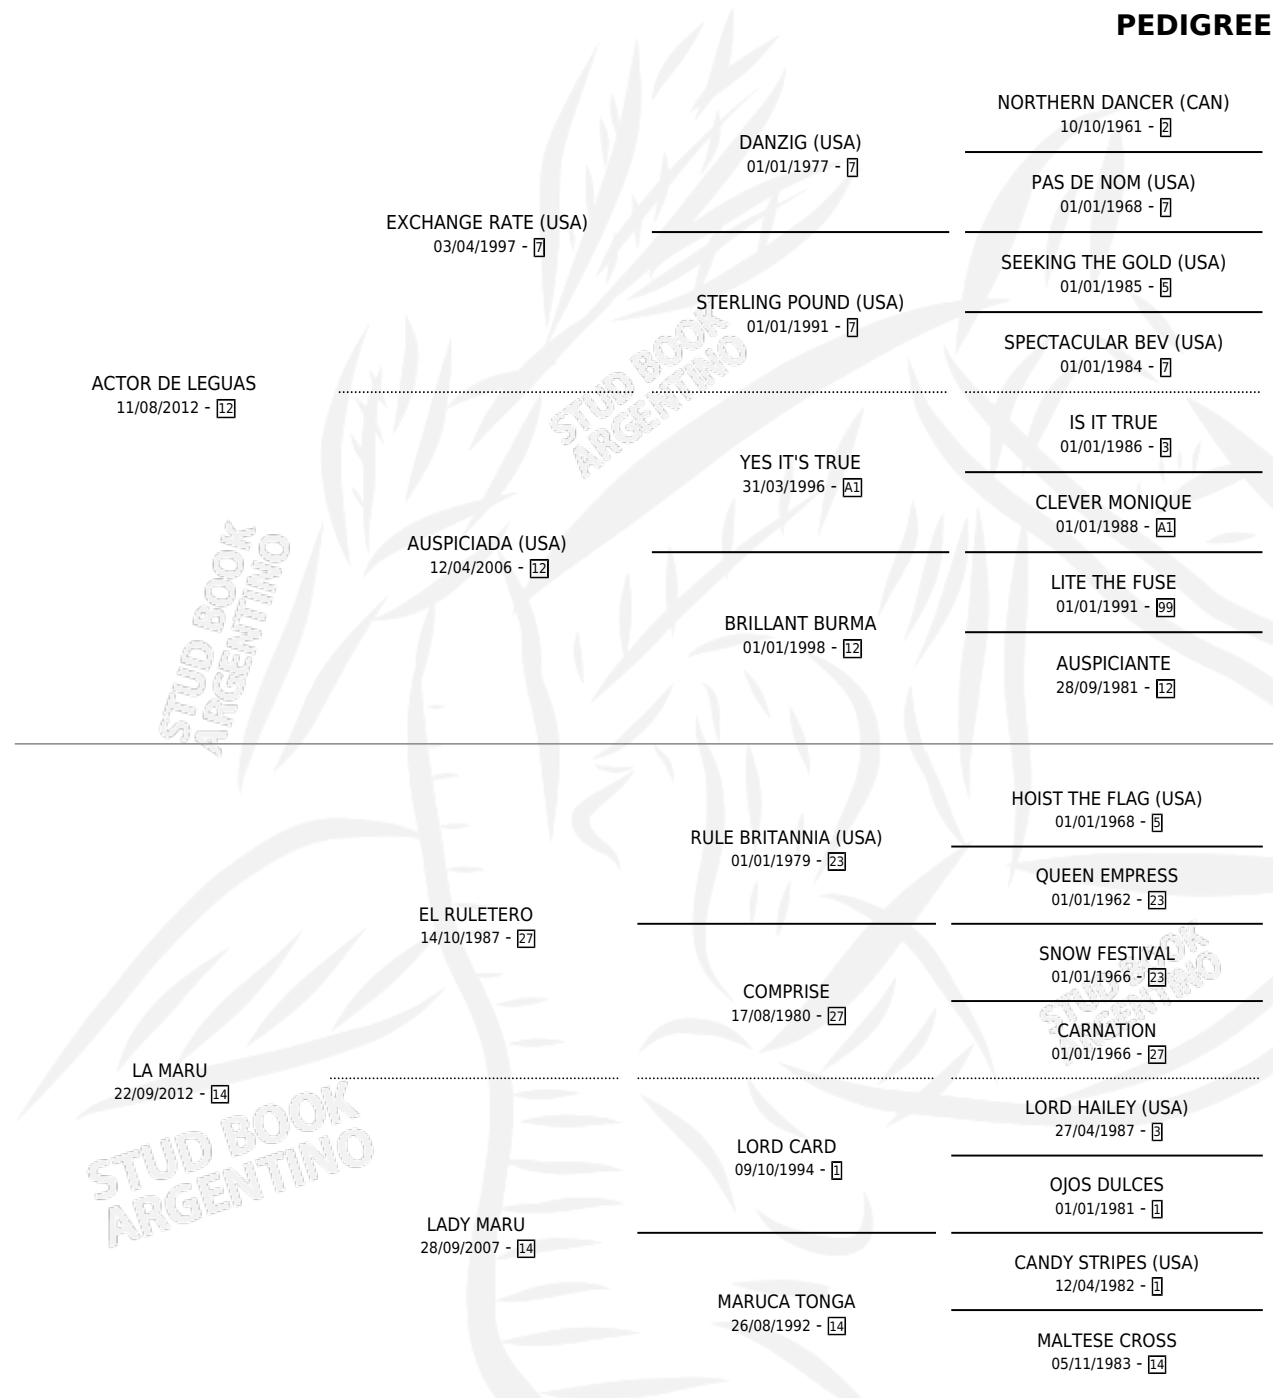

TOSCANITO

por ACTOR DE LEGUAS y LA MARU por EL RULETERO

Argentina · Macho · Tordillo · SP · 25/09/2019
Familia 14-c · Volumen 43

ESTADO

TIPIFICACIÓN SANGUÍNEA	X
TIPIFICACIÓN POR ADN	✓
PASAPORTE	✓
IDENTIFICACIÓN POR MICROCHIP	✓
REPRODUCTOR	X

Lugar de nacimiento: Don Samuel

Criador: Don Samuel

PEDIGREE

CAMPAÑA

Solo carreras oficiales de Argentina

POR EDAD

EDAD	CC	1°	2°	3°	4°	5°	NP	CLC	CLG	CLCG1	CLGG1	IMPORTE	GANANCIA / CC
3 AÑOS	4	0	0	0	1	0	3	0	0	0	0	\$130,000	\$32,500
4 AÑOS	2	0	0	0	0	0	2	0	0	0	0	\$60,000	\$30,000
TOTALES	6	0	0	0	1	0	5	0	0	0	0	\$190,000	\$31,667
%		0.0%	0.0%	0.0%	16.7%	0.0%	83.3%	0.0%	0.0%	0.0%	0.0%		