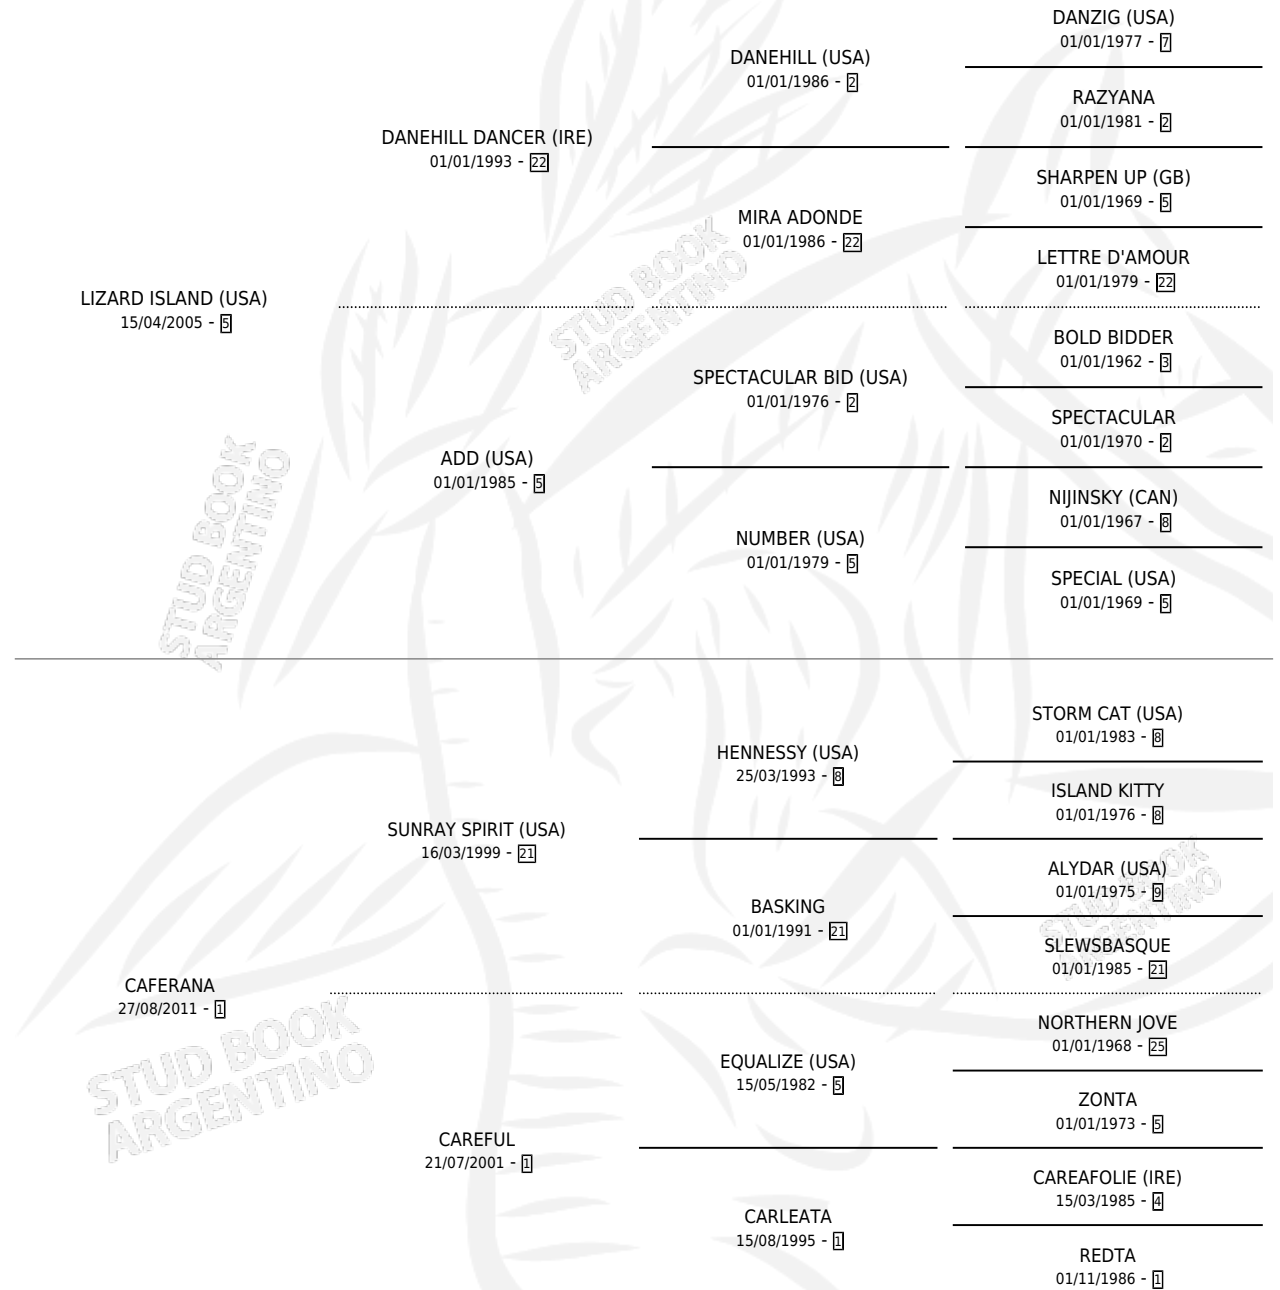

CAFE RISTRETTO

por LIZARD ISLAND (USA) y CAFERANA por SUNRAY SPIRIT (USA)

Argentina · Macho · Alazan · SP · 16/11/2019
Familia 1-e · Volumen 43

ESTADO

TIPIFICACIÓN SANGUÍNEA	X
TIPIFICACIÓN POR ADN	✓
PASAPORTE	✓
IDENTIFICACIÓN POR MICROCHIP	✓
REPRODUCTOR	X

Lugar de nacimiento: La Nobleza
Criador: La Nobleza

PEDIGREE

CAMPAÑA

Solo carreras oficiales de Argentina

POR EDAD

EDAD	CC	1°	2°	3°	4°	5°	NP	CLC	CLG	CLCG1	CLGG1	IMPORTE	GANANCIA / CC
3 AÑOS	2	0	0	0	0	1	1	0	0	0	0	\$71,000	\$35,500
4 AÑOS	4	1	0	0	0	1	2	0	0	0	0	\$612,000	\$153,000
TOTALES	6	1	0	0	0	2	3	0	0	0	0	\$683,000	\$113,833
%		16.7%	0.0%	0.0%	0.0%	33.3%	50.0%	0.0%	0.0%	0.0%	0.0%		