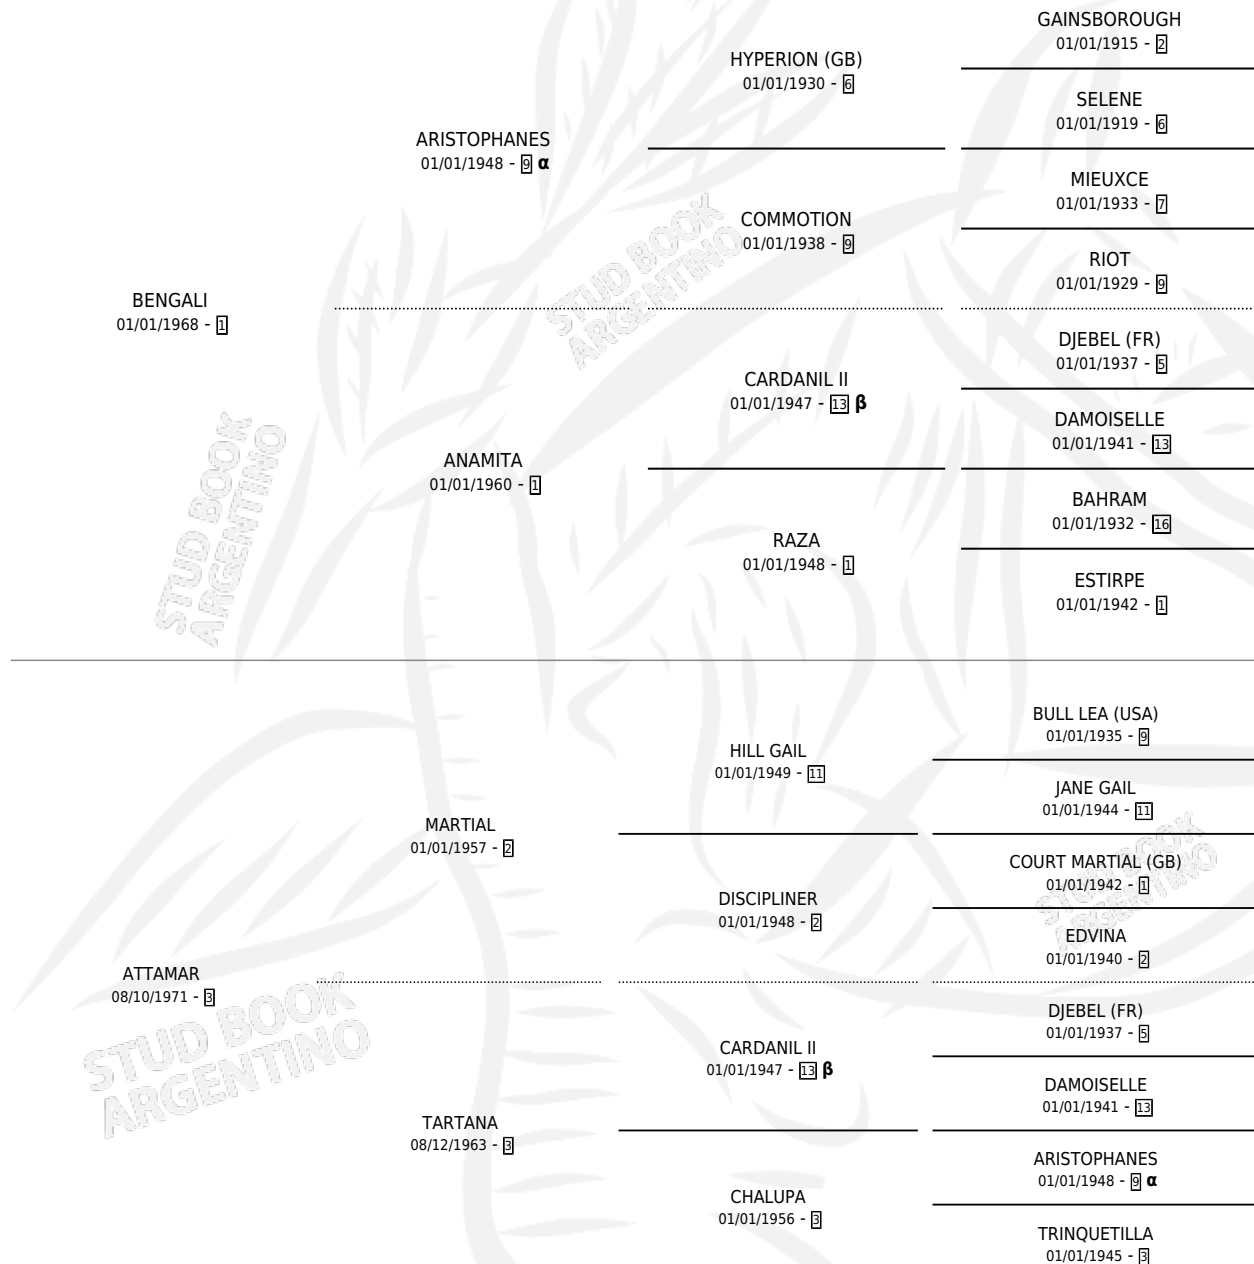

BENMAR

por **BENGALI** y **ATTAMAR** por **MARTIAL**

Argentina · Hembra · No Consigna · SP · 01/01/1977
Familia 3-b · Volumen 29

ESTADO

TIPIFICACIÓN SANGUÍNEA	X
TIPIFICACIÓN POR ADN	X
PASAPORTE	X
IDENTIFICACIÓN POR MICROCHIP	X
REPRODUCTOR	X

Lugar de nacimiento: Campo particular

Criador: Rosales Mario Alberto

PEDIGREE

INBREEDING : **α,β**

CAMPAÑA

Solo carreras oficiales de Argentina

POR EDAD

EDAD	CC	1°	2°	3°	4°	5°	NP	CLC	CLG	CLCG1	CLGG1	IMPORTE	GANANCIA / CC
6 AÑOS	1	1	0	0	0	0	0	0	0	0	0	\$0	\$0
TOTALES	1	1	0	0	0	0	0	0	0	0	0	\$0	\$0
%		100%	0.0%	0.0%	0.0%	0.0%	0.0%	0.0%	0.0%	0.0%	0.0%		