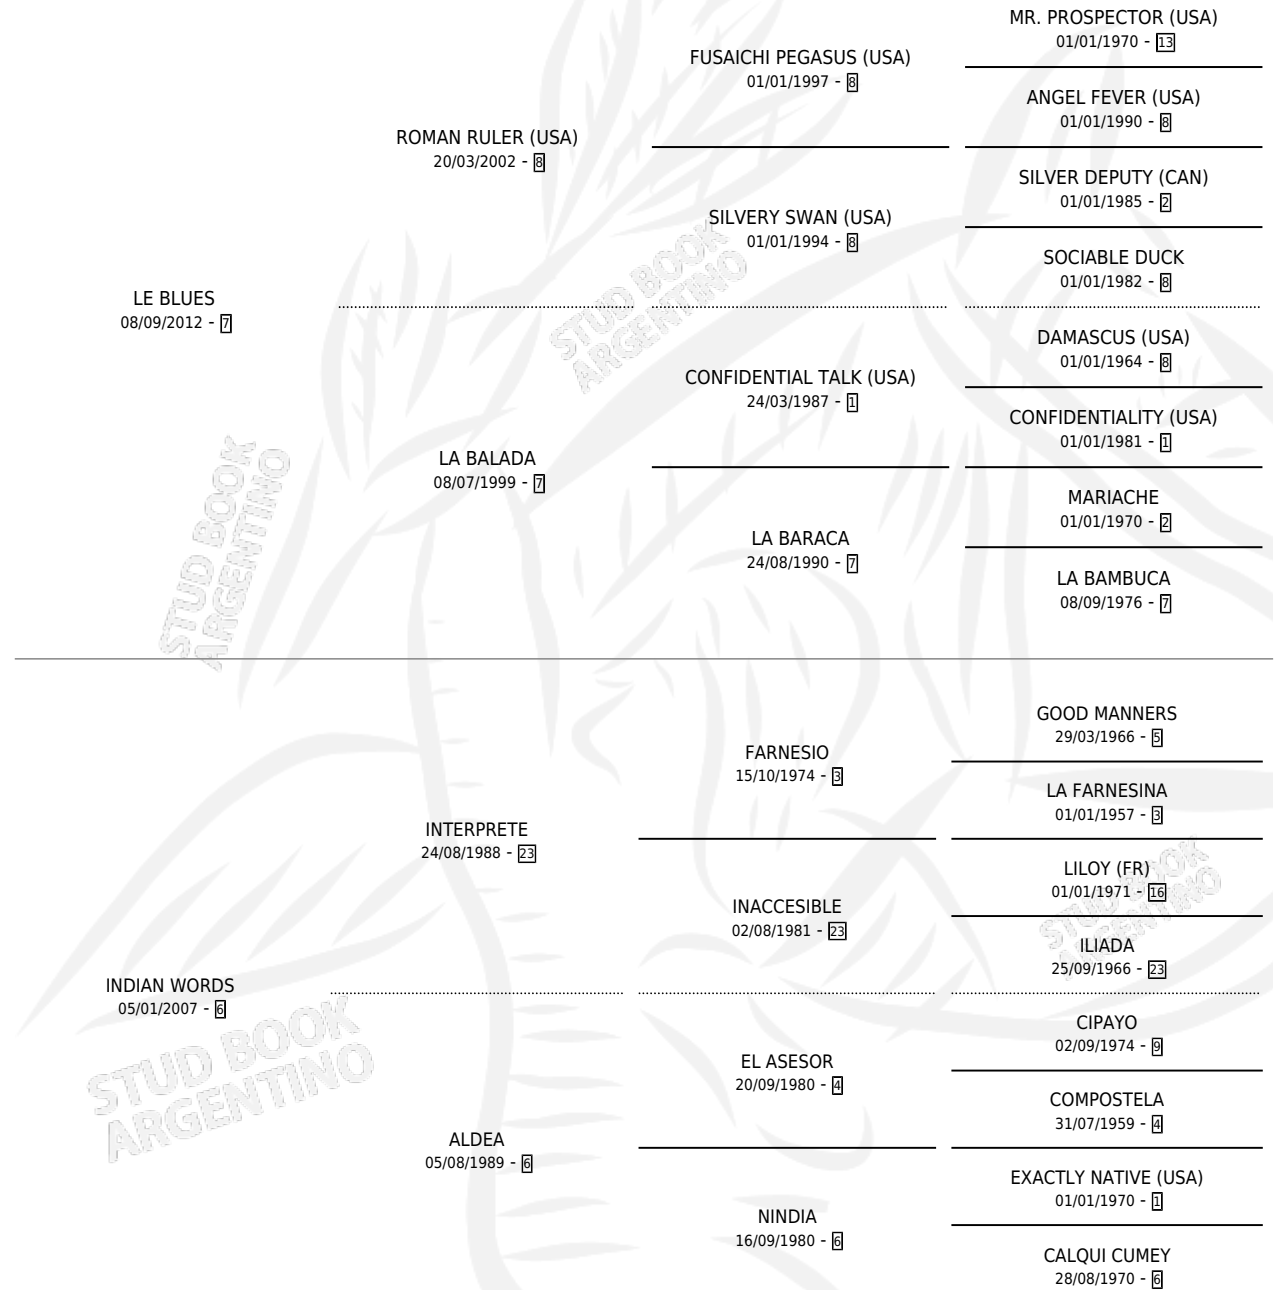

LE INDIE

por LE BLUES y INDIAN WORDS por INTERPRETE

Argentina · Macho · Zaino · SP · 17/11/2019
Familia 6-e · Volumen 43

ESTADO

TIPIFICACIÓN SANGUÍNEA	X
TIPIFICACIÓN POR ADN	✓
PASAPORTE	✓
IDENTIFICACIÓN POR MICROCHIP	✓
REPRODUCTOR	X

Lugar de nacimiento: El Paraiso

Criador: El Paraiso

PEDIGREE

CAMPAÑA

Solo carreras oficiales de Argentina

POR EDAD

EDAD	CC	1°	2°	3°	4°	5°	NP	CLC	CLG	CLCG1	CLGG1	IMPORTE	GANANCIA / CC
2 AÑOS	1	1	0	0	0	0	0	0	0	0	0	\$800,000	\$800,000
3 AÑOS	4	1	0	0	1	0	2	0	0	0	0	\$1,350,000	\$337,500
4 AÑOS	4	1	0	1	0	0	2	0	0	0	0	\$2,910,000	\$727,500
5 AÑOS	2	1	1	0	0	0	0	0	0	0	0	\$3,490,000	\$1,745,000
TOTALES	11	4	1	1	1	0	4	0	0	0	0	\$8,550,000	\$777,273
%		36.4%	9.1%	9.1%	9.1%	0.0%	36.4%	0.0%	0.0%	0.0%	0.0%		