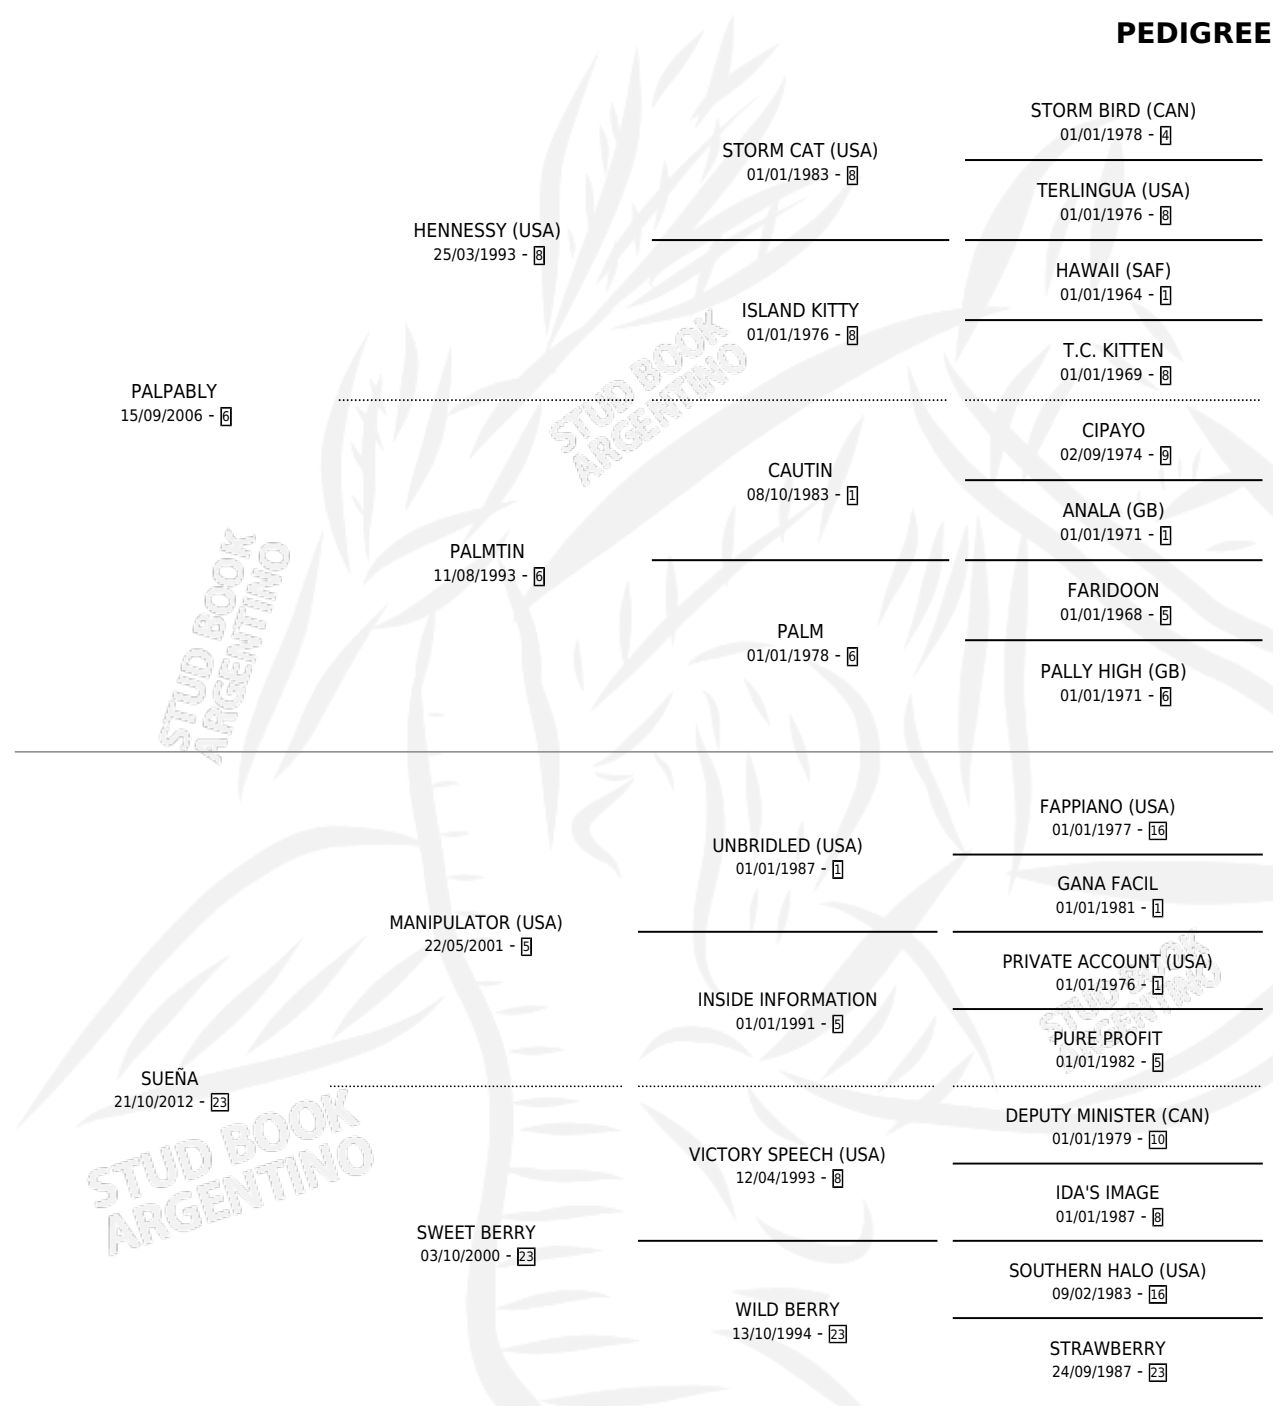

LA QUIRUSILLA

por PALPABLY y SUEÑA por MANIPULATOR (USA)

Argentina · Hembra · Zaino · SP · 08/11/2019
Familia 23-a · Volumen 43

ESTADO

TIPIFICACIÓN SANGUÍNEA	X
TIPIFICACIÓN POR ADN	X
PASAPORTE	X
IDENTIFICACIÓN POR MICROCHIP	X
REPRODUCTOR	X

Lugar de nacimiento: Campo Del Cielo

Criador: Martinelli Andres Juan

PEDIGREE

LA QUIRUSILLA

Datos oficiales del Stud Book Argentino

Documento generado el 10/05/2026

studbook.org.ar