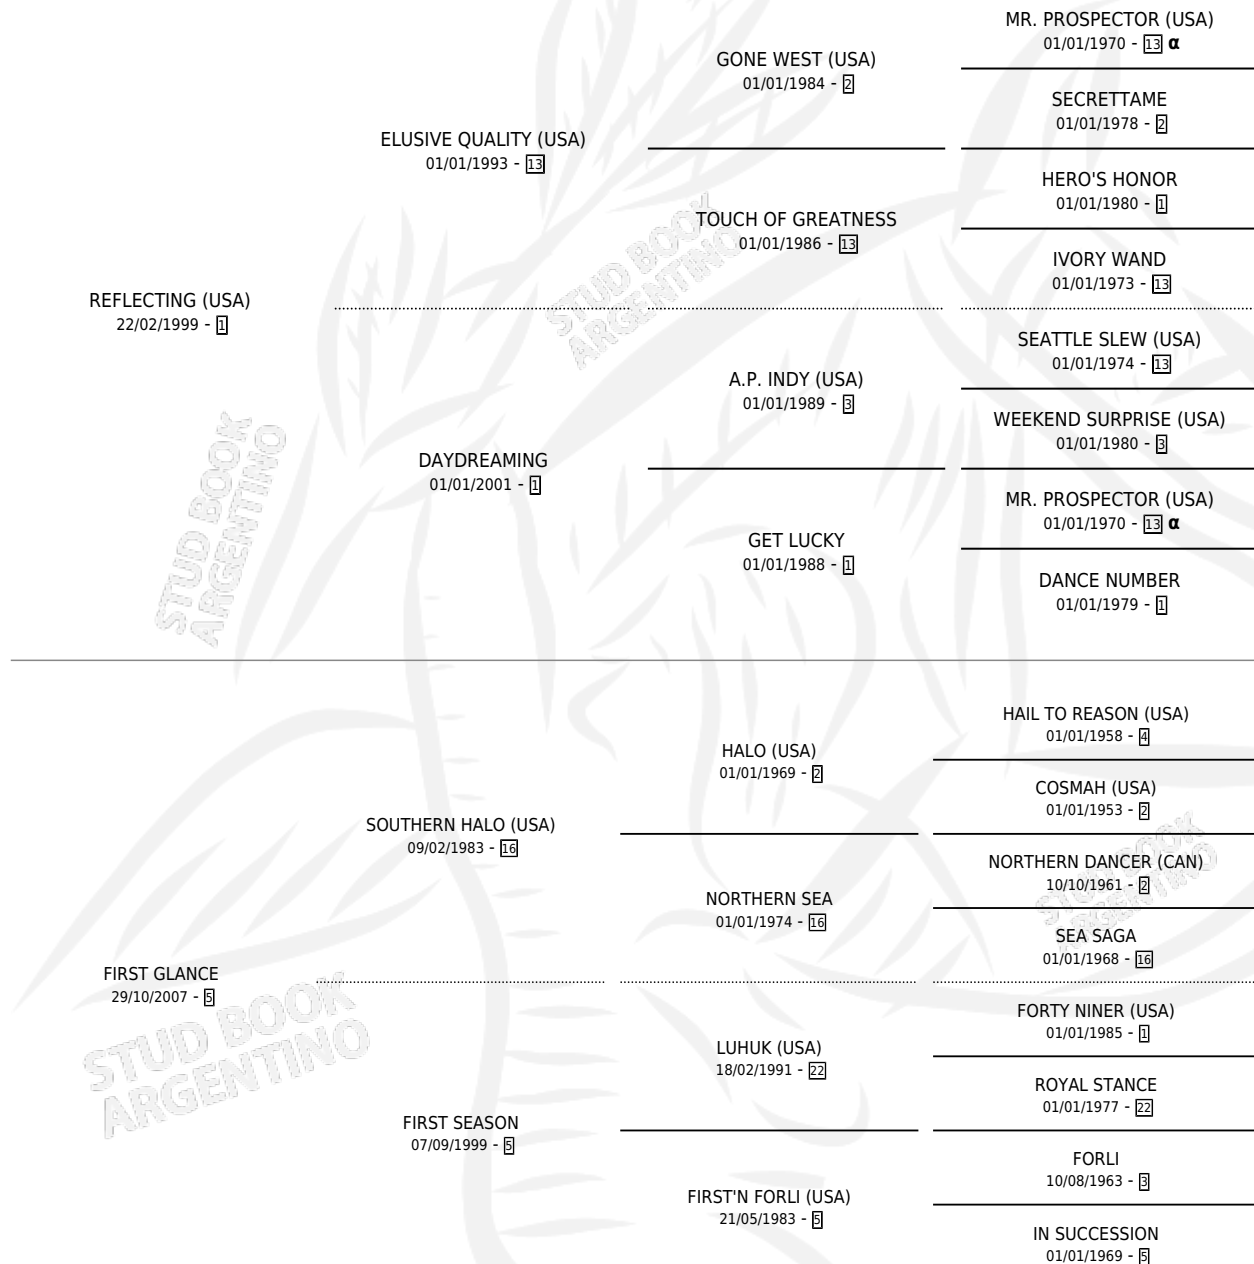

MACHITOS FIRST LOOK

por REFLECTING (USA) y FIRST GLANCE por SOUTHERN HALO (USA)

Argentina · Hembra · Zaino · SP · 30/10/2019
Familia 5-f · Volumen 43

ESTADO

TIPIFICACIÓN SANGUÍNEA	X
TIPIFICACIÓN POR ADN	✓
PASAPORTE	✓
IDENTIFICACIÓN POR MICROCHIP	✓
REPRODUCTOR	X

Lugar de nacimiento: Los Machitos

Criador: Los Machitos

PEDIGREE

INBREEDING : α

CAMPAÑA

Solo carreras oficiales de Argentina

POR EDAD

EDAD	CC	1°	2°	3°	4°	5°	NP	CLC	CLG	CLCG1	CLGG1	IMPORTE	GANANCIA / CC
3 AÑOS	6	0	0	0	1	1	4	0	0	0	0	\$83,500	\$13,917
4 AÑOS	4	0	0	0	1	1	2	0	0	0	0	\$200,610	\$50,153
TOTALES	10	0	0	0	2	2	6	0	0	0	0	\$284,110	\$28,411
%		0.0%	0.0%	0.0%	20.0%	20.0%	60.0%	0.0%	0.0%	0.0%	0.0%		