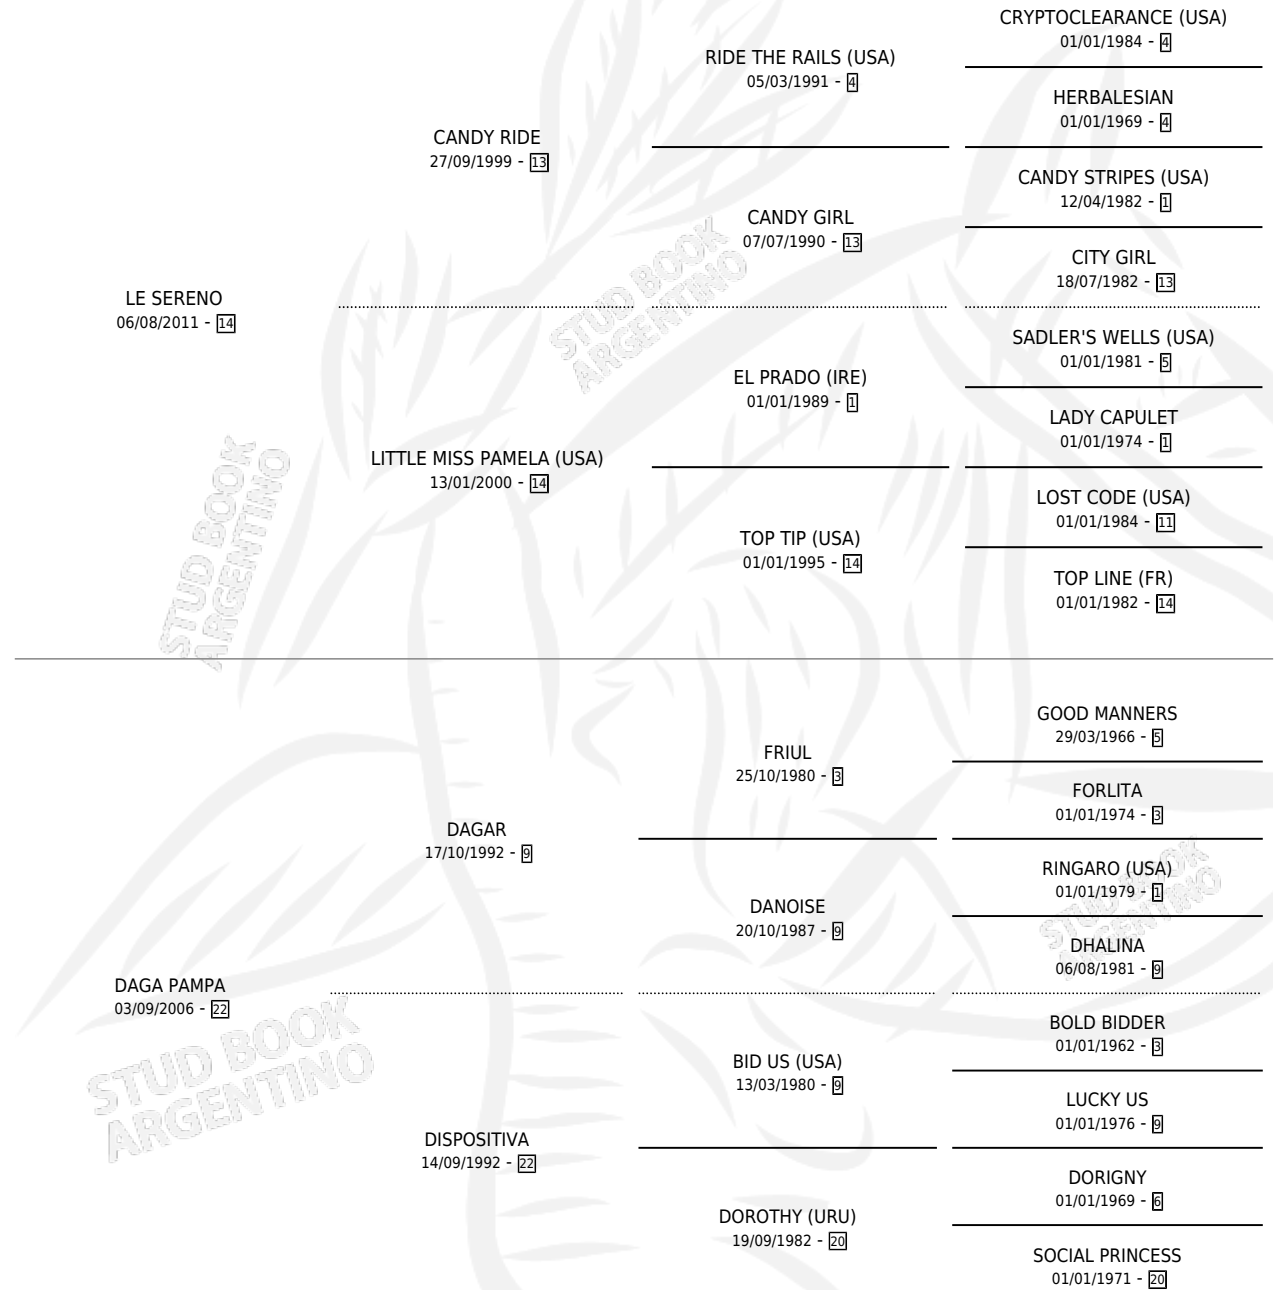

ANA PAMPA

por LE SERENO y DAGA PAMPA por DAGAR

Argentina · Hembra · Tordillo · SP · 07/11/2019
Familia 22 · Volumen 43

ESTADO

TIPIFICACIÓN SANGUÍNEA	X
TIPIFICACIÓN POR ADN	✓
PASAPORTE	✓
IDENTIFICACIÓN POR MICROCHIP	✓
REPRODUCTOR	X

Lugar de nacimiento: L Argent

Criador: L Argent

PEDIGREE

CAMPAÑA

Solo carreras oficiales de Argentina

POR EDAD

EDAD	CC	1°	2°	3°	4°	5°	NP	CLC	CLG	CLCG1	CLGG1	IMPORTE	GANANCIA / CC
3 AÑOS	5	0	0	0	1	0	4	0	0	0	0	\$173,802	\$34,760
4 AÑOS	7	0	0	0	1	1	5	0	0	0	0	\$462,000	\$66,000
5 AÑOS	1	0	0	0	0	0	1	0	0	0	0	\$0	\$0
TOTALES	13	0	0	0	2	1	10	0	0	0	0	\$635,802	\$48,908
%		0.0%	0.0%	0.0%	15.4%	7.7%	76.9%	0.0%	0.0%	0.0%	0.0%		