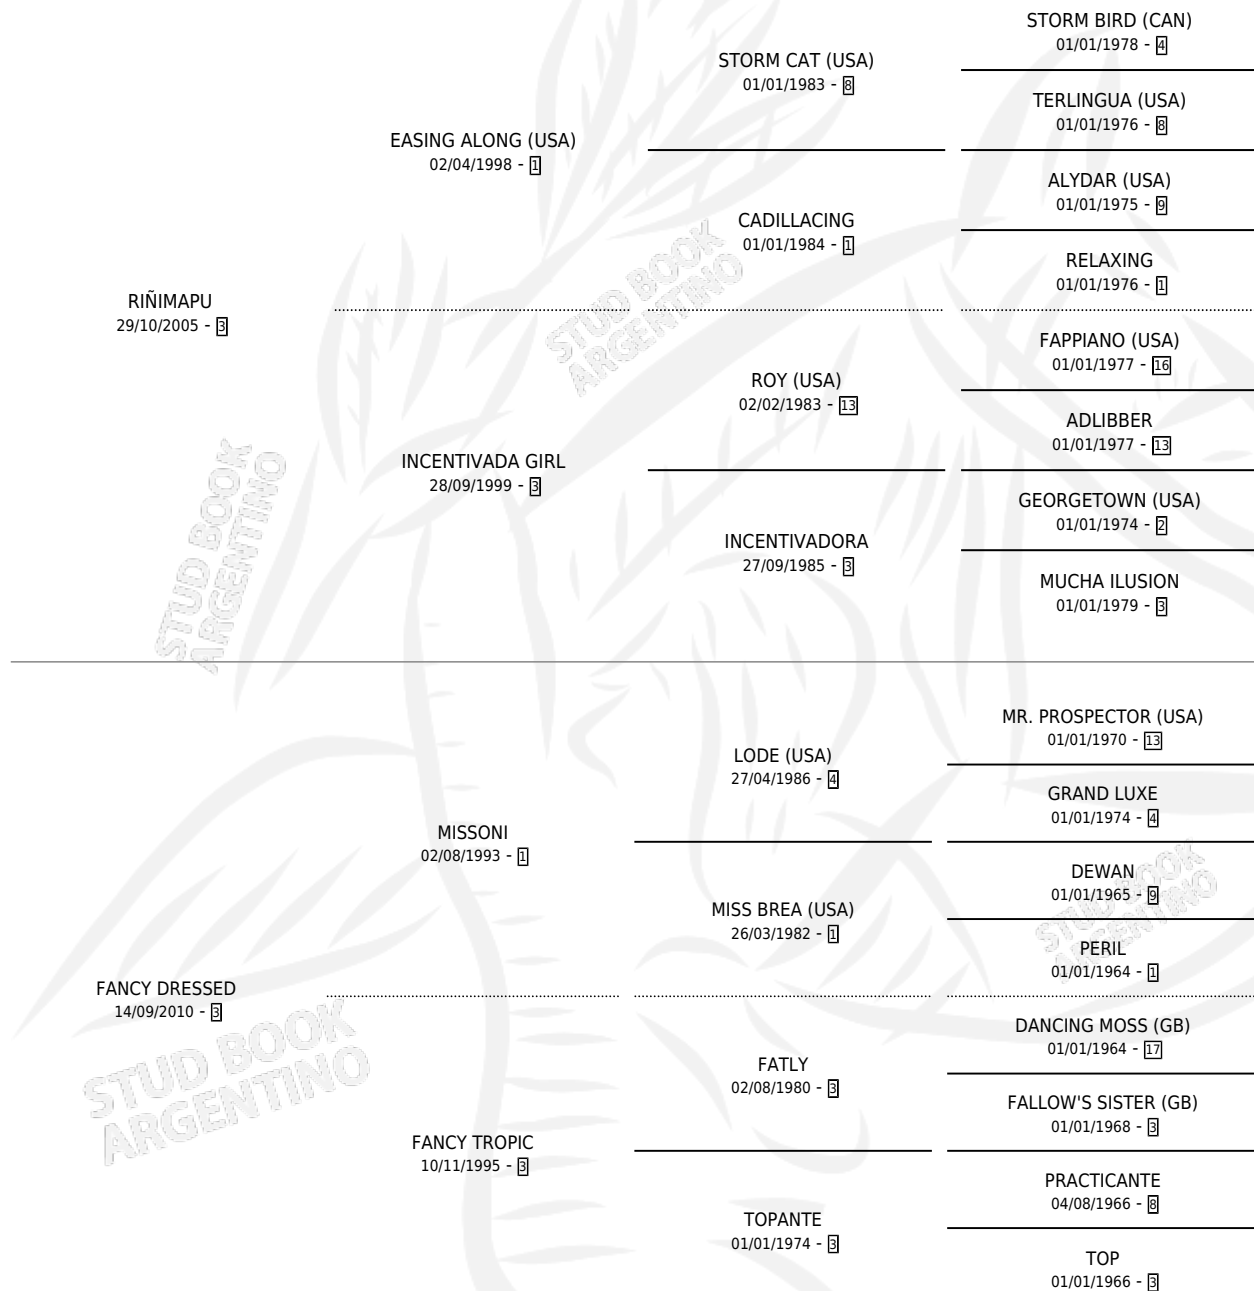

FANCY MAPU

por RIÑIMAPU y FANCY DRESSED por MISSONI

Argentina · Macho · Zaino Colorado · SP · 08/10/2019
Familia 3-h · Volumen 43

ESTADO

TIPIFICACIÓN SANGUÍNEA	X
TIPIFICACIÓN POR ADN	✓
PASAPORTE	✓
IDENTIFICACIÓN POR MICROCHIP	✓
REPRODUCTOR	X

Lugar de nacimiento: Costa Del Rio
Criador: De La Vega Dante Americo

PEDIGREE