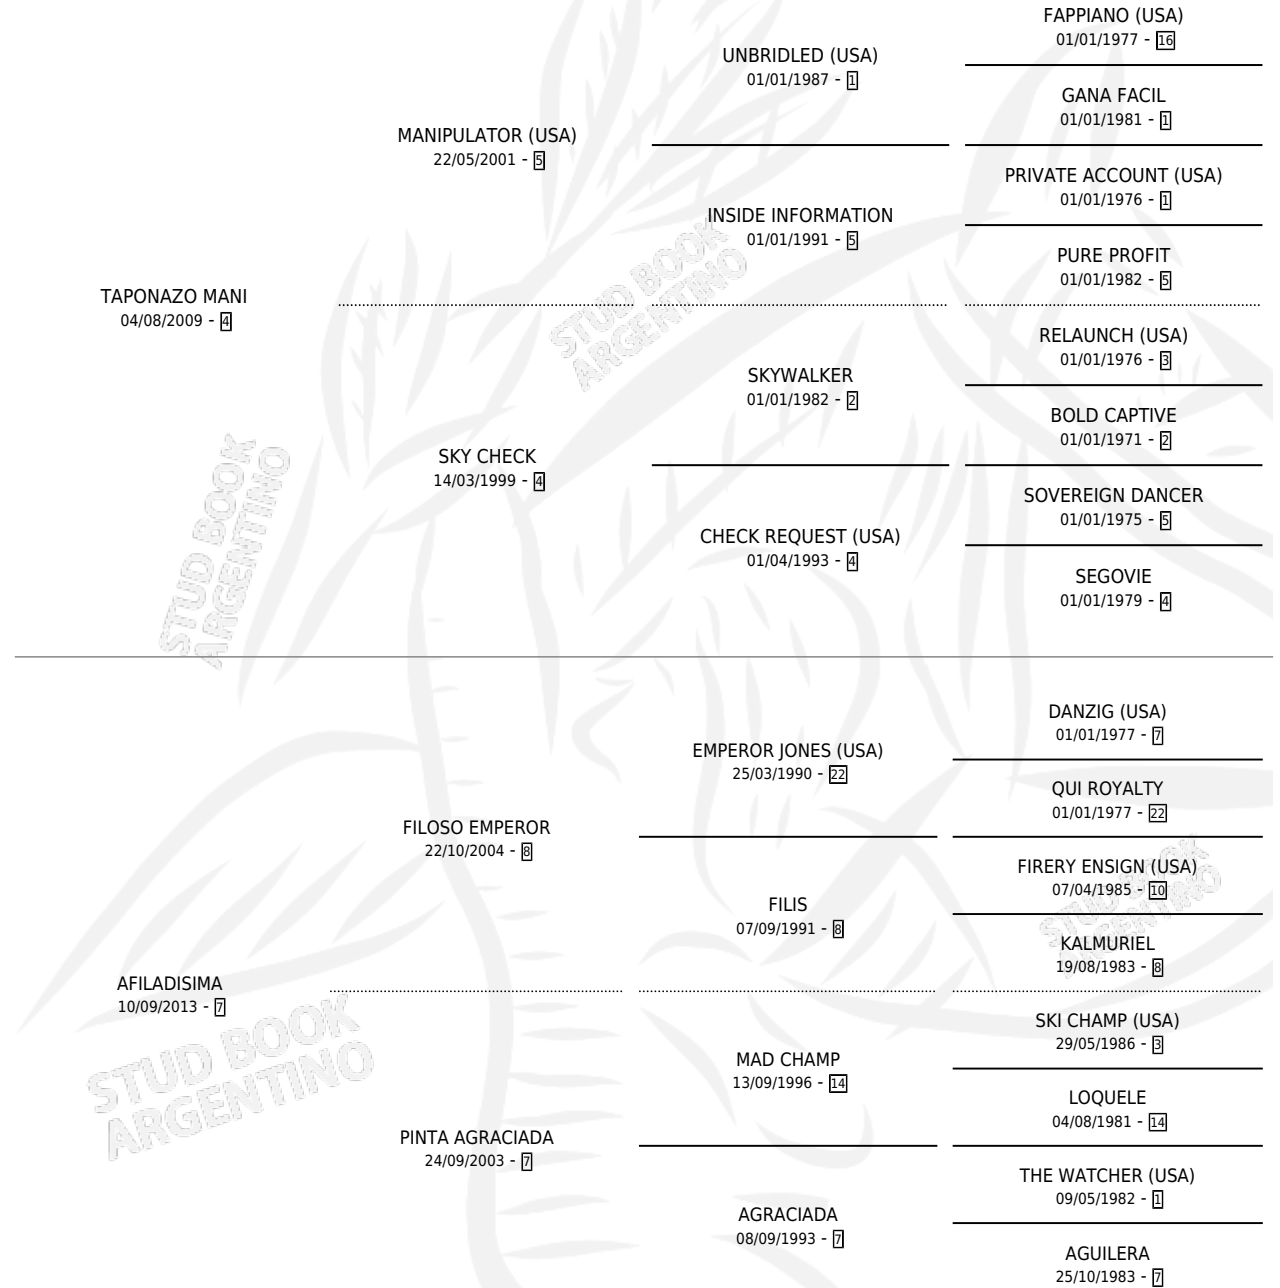

INSPIRADO TAP

por TAPONAZO MANI y AFILADISIMA por FILOSO
EMPEROR

Argentina · Macho · Zaino · SP · 22/11/2019
Familia 7-a · Volumen 43

ESTADO

TIPIFICACIÓN SANGUÍNEA	X
TIPIFICACIÓN POR ADN	X
PASAPORTE	X
IDENTIFICACIÓN POR MICROCHIP	✓
REPRODUCTOR	X

Lugar de nacimiento: Curaru
Criador: Curaru

PEDIGREE

INSPIRADO TAP

Datos oficiales del Stud Book Argentino

Documento generado el 08/05/2026

studbook.org.ar