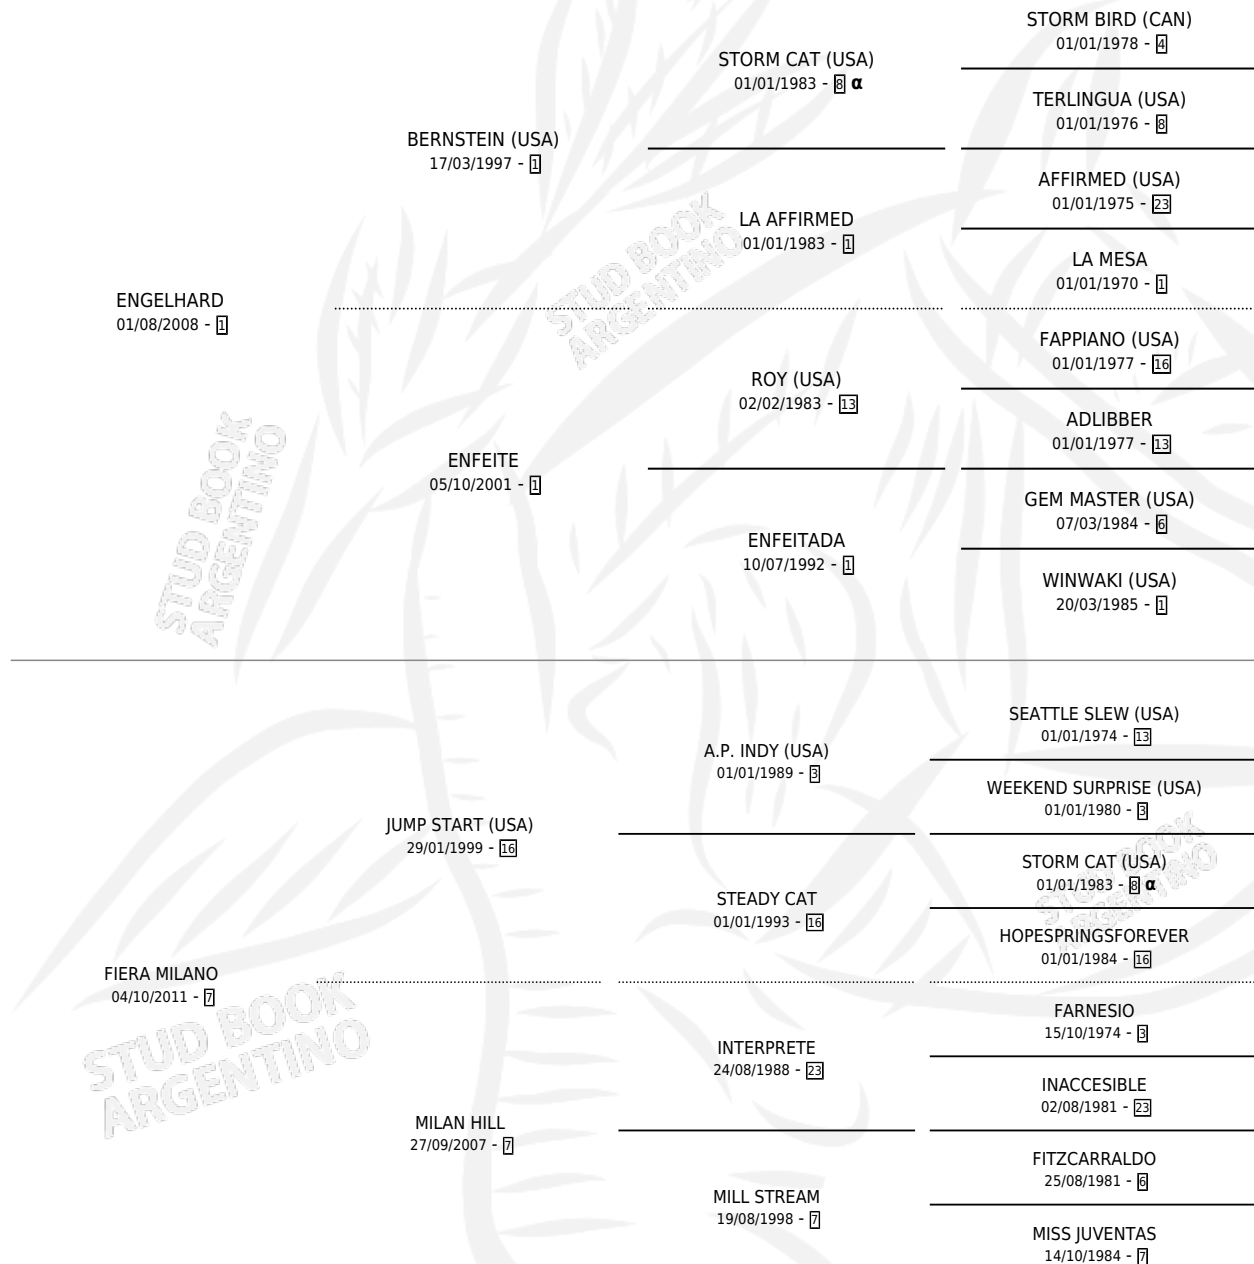

MYSTICA

por ENGELHARD y FIERA MILANO por JUMP START (USA)

Argentina · Hembra · Zaino Negro · SP · 05/11/2019
Familia 7 · Volumen 43

ESTADO

TIPIFICACIÓN SANGUÍNEA	X
TIPIFICACIÓN POR ADN	X
PASAPORTE	X
IDENTIFICACIÓN POR MICROCHIP	X
REPRODUCTOR	X

Lugar de nacimiento: Don Eduardo

Criador: Don Eduardo

PEDIGREE

INBREEDING : α

MYSTICA

Datos oficiales del Stud Book Argentino

Documento generado el 11/06/2026

studbook.org.ar