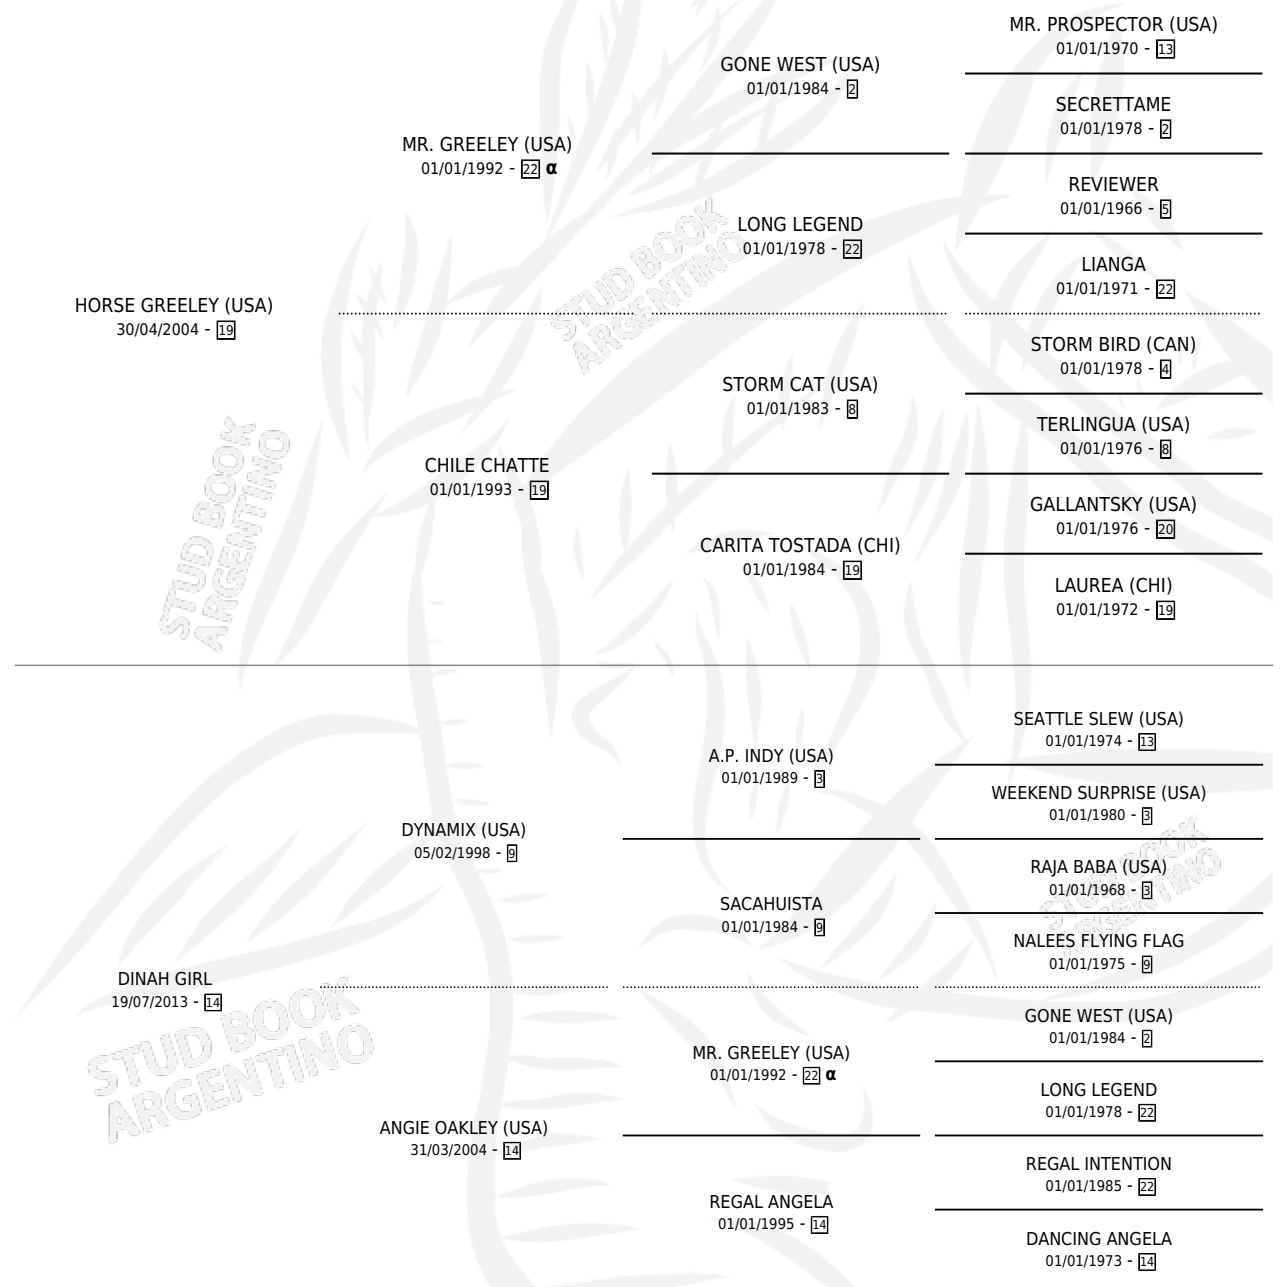

JORGITO GREELEY

por HORSE GREELEY (USA) y DINAH GIRL por DYNAMIX (USA)

Argentina · Macho · Alazan · SP · 25/10/2019
Familia 14-c · Volumen 43

ESTADO

TIPIFICACIÓN SANGUÍNEA	X
TIPIFICACIÓN POR ADN	✓
PASAPORTE	✓
IDENTIFICACIÓN POR MICROCHIP	✓
REPRODUCTOR	X

Lugar de nacimiento: Campo particular
Criador: Mariani Gaston Jose

PEDIGREE

INBREEDING : α

JORGITO GREELEY

Datos oficiales del Stud Book Argentino

Documento generado el 15/05/2026

studbook.org.ar