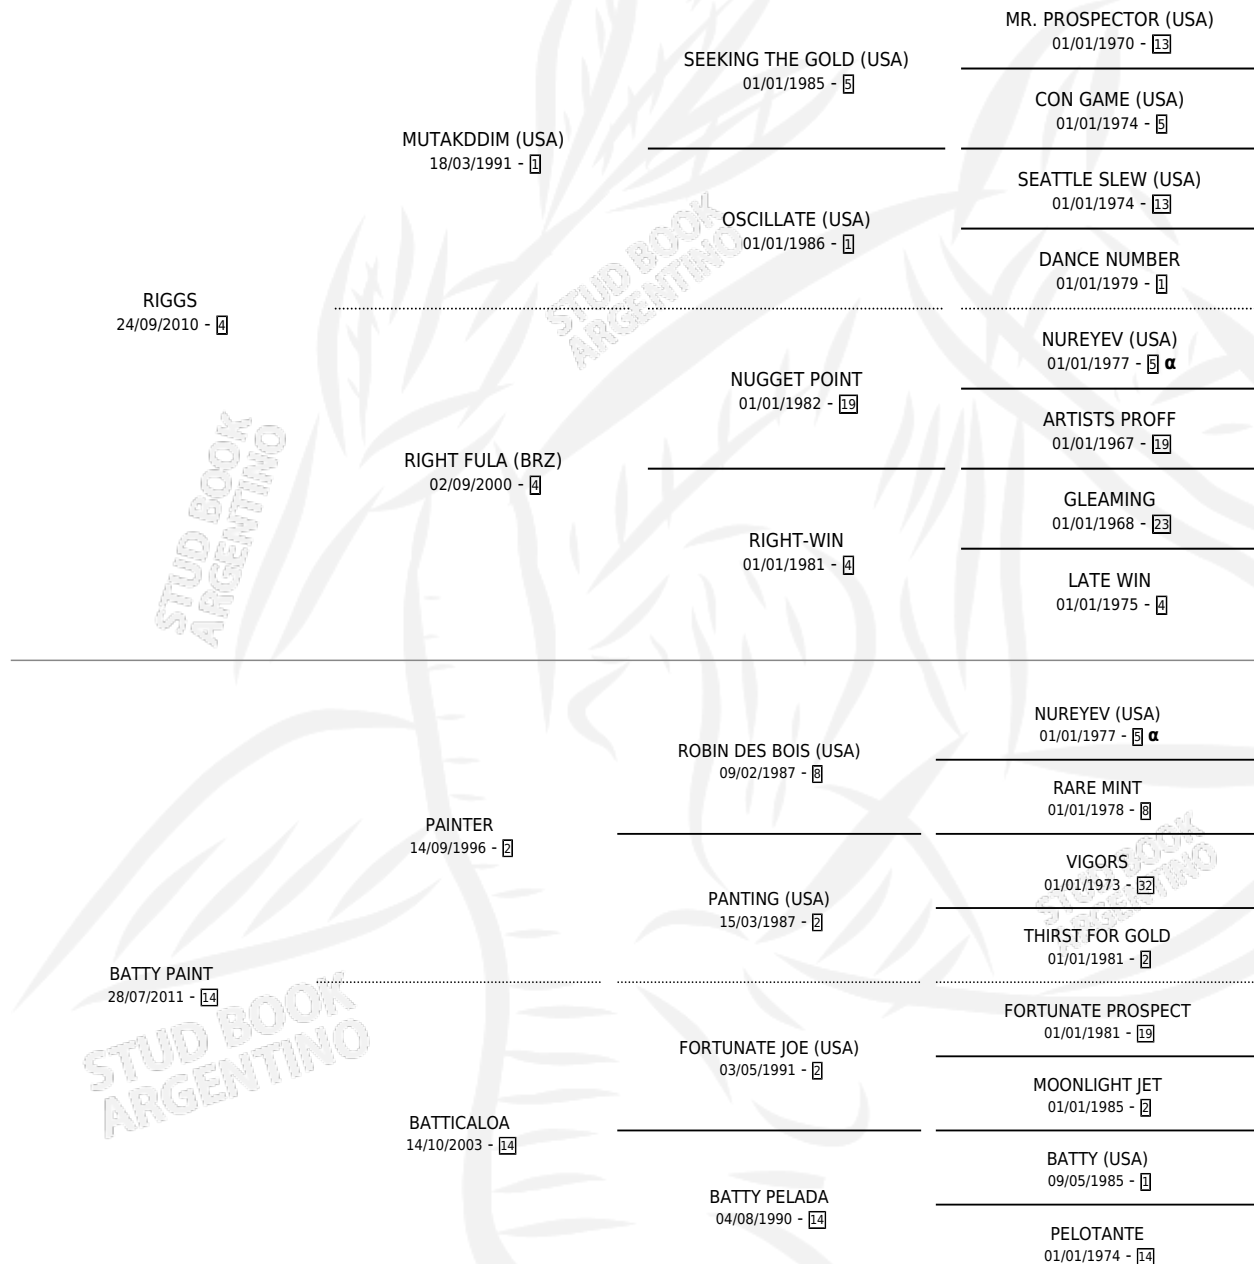

PINTOR GAUCHO

por RIGGS y BATTY PAINT por PAINTER

Argentina · Macho · Zaino · SP · 10/11/2019
Familia 14-c · Volumen 43

ESTADO

TIPIFICACIÓN SANGUÍNEA	X
TIPIFICACIÓN POR ADN	✓
PASAPORTE	✓
IDENTIFICACIÓN POR MICROCHIP	✓
REPRODUCTOR	X

Lugar de nacimiento: Don Remigio

Criador: Vignolo Miguel Angel

PEDIGREE

INBREEDING : α

PINTOR GAUCHO

Datos oficiales del Stud Book Argentino

Documento generado el 06/05/2026

studbook.org.ar