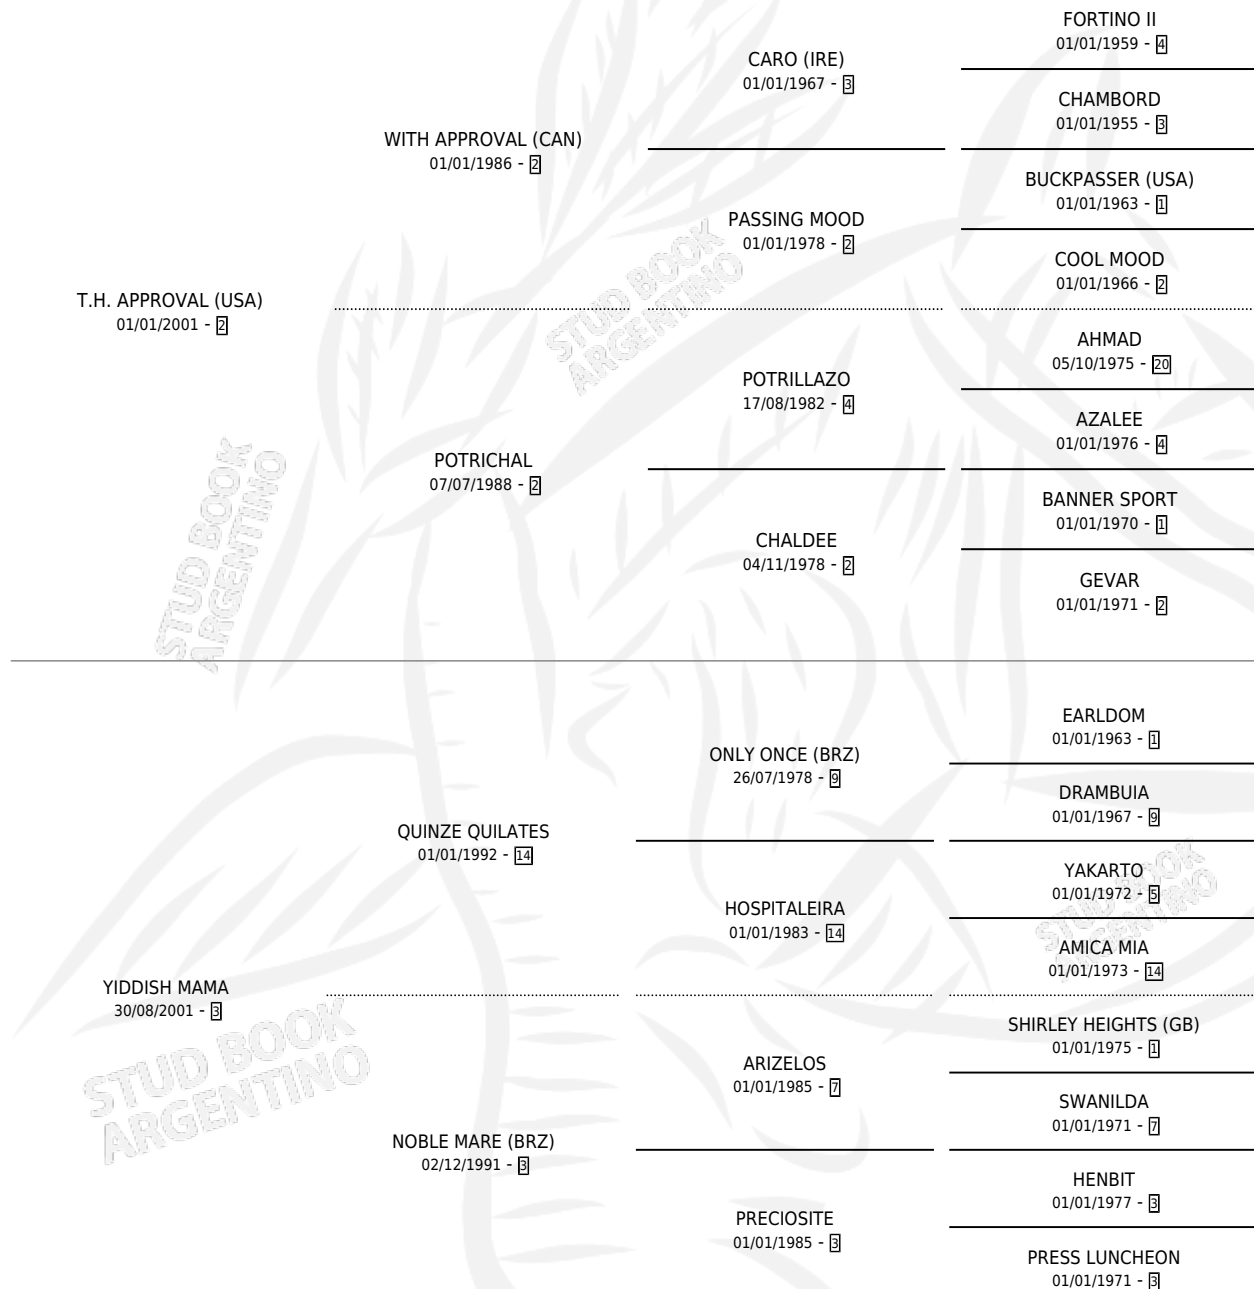

NAMASSE (BRZ)

por T.H. APPROVAL (USA) y YIDDISH MAMA por QUINZE
QUILATES

Brasil · Hembra · Tordillo · SP · 07/08/2016
Familia 3-I · Volumen web

ESTADO

TIPIFICACIÓN SANGUÍNEA	X
TIPIFICACIÓN POR ADN	✓
PASAPORTE	✓
IDENTIFICACIÓN POR MICROCHIP	✓
REPRODUCTOR	X

Lugar de nacimiento: Brasil
Criador: Extranjero

PEDIGREE

EXPORTACIÓN / IMPORTACIÓN

FECHA	MOVIMIENTO	PAÍS
14/08/2020	EXPORTADO	FRANCIA
11/12/2019	IMPORTADO	BRASIL

~

CAMPAÑA

Solo carreras oficiales de Argentina