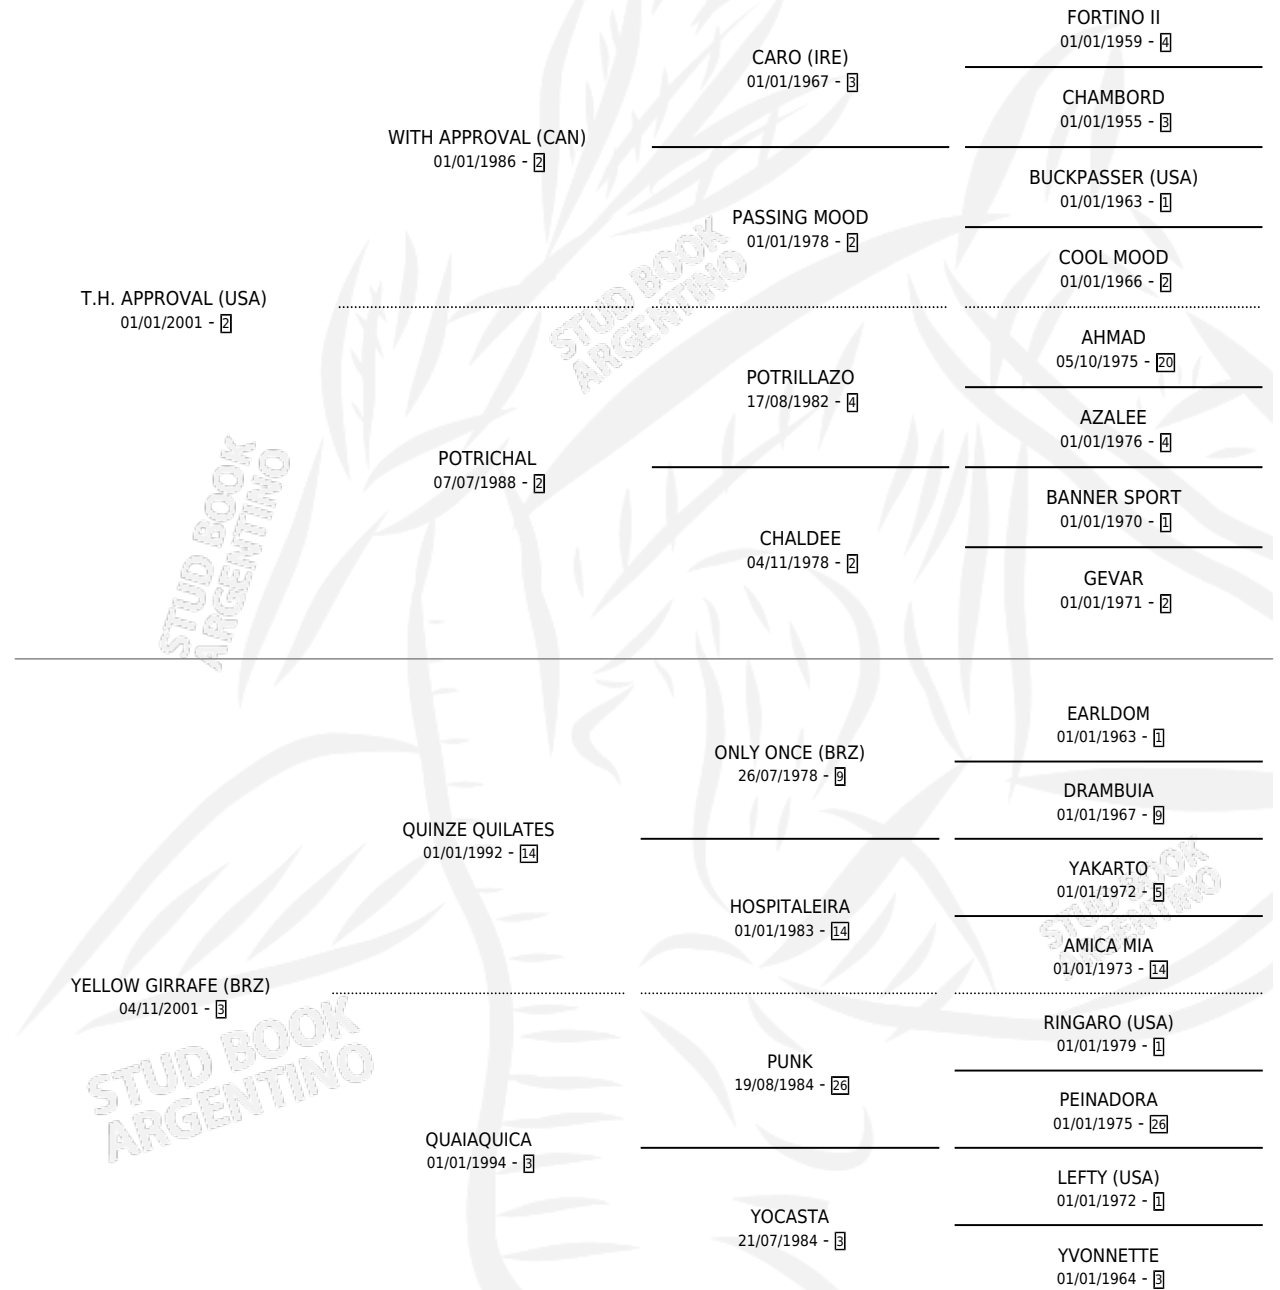

LEPATE GOOSE (BRZ)

por T.H. APPROVAL (USA) y YELLOW GIRRAFE (BRZ) por
QUINZE QUILATES

Brasil · Hembra · Zaino · SP · 05/08/2014
Familia 3 · Volumen web

ESTADO

TIPIFICACIÓN SANGUÍNEA	X
TIPIFICACIÓN POR ADN	✓
PASAPORTE	✓
IDENTIFICACIÓN POR MICROCHIP	✓
REPRODUCTOR	X

Lugar de nacimiento: Brasil
Criador: Extranjero

PEDIGREE

EXPORTACIÓN / IMPORTACIÓN

FECHA	MOVIMIENTO	PAÍS
23/07/2020	EXPORTADO	URUGUAY
11/12/2019	IMPORTADO	BRASIL

~

CAMPAÑA

Solo carreras oficiales de Argentina