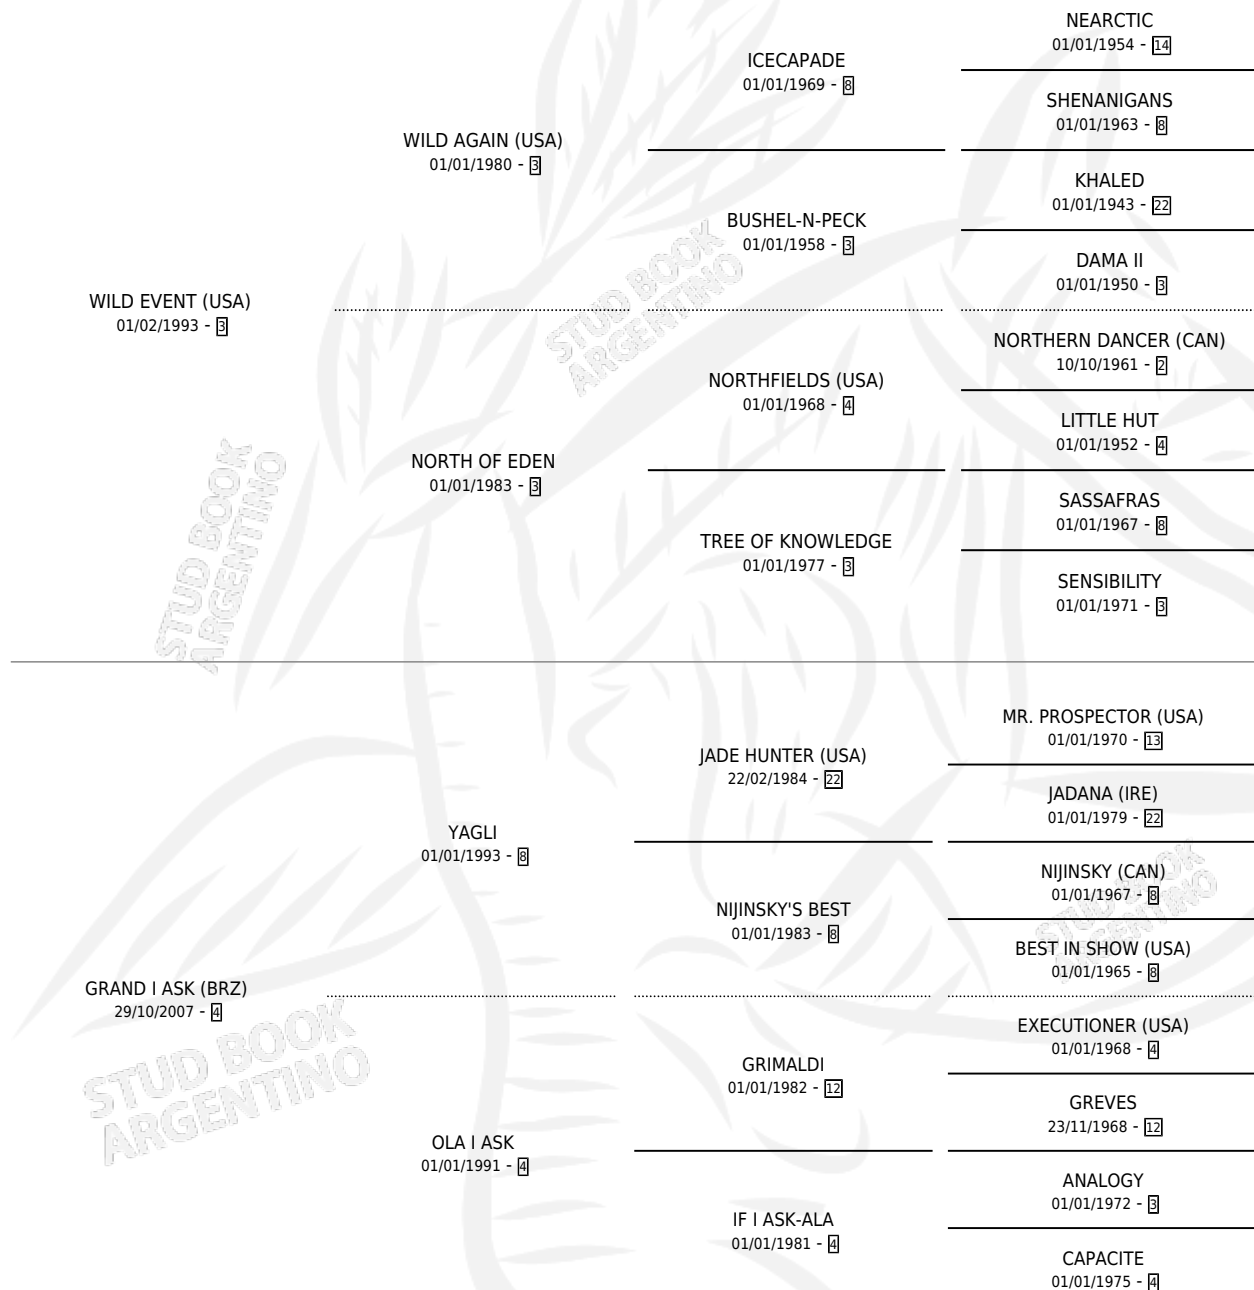

AGASSI (BRZ)

por WILD EVENT (USA) y GRAND I ASK (BRZ) por YAGLI

Brasil · Macho · Zaino · SP · 21/07/2015
Familia 4-b · Volumen web

ESTADO

TIPIFICACIÓN SANGUÍNEA	X
TIPIFICACIÓN POR ADN	✓
PASAPORTE	X
IDENTIFICACIÓN POR MICROCHIP	✓
REPRODUCTOR	X

Lugar de nacimiento: Brasil

Criador: Extranjero

PEDIGREE

EXPORTACIÓN / IMPORTACIÓN

FECHA	MOVIMIENTO	PAÍS
20/12/2019	EXPORTADO	BRASIL
11/12/2019	IMPORTADO	BRASIL

~

CAMPAÑA

Solo carreras oficiales de Argentina