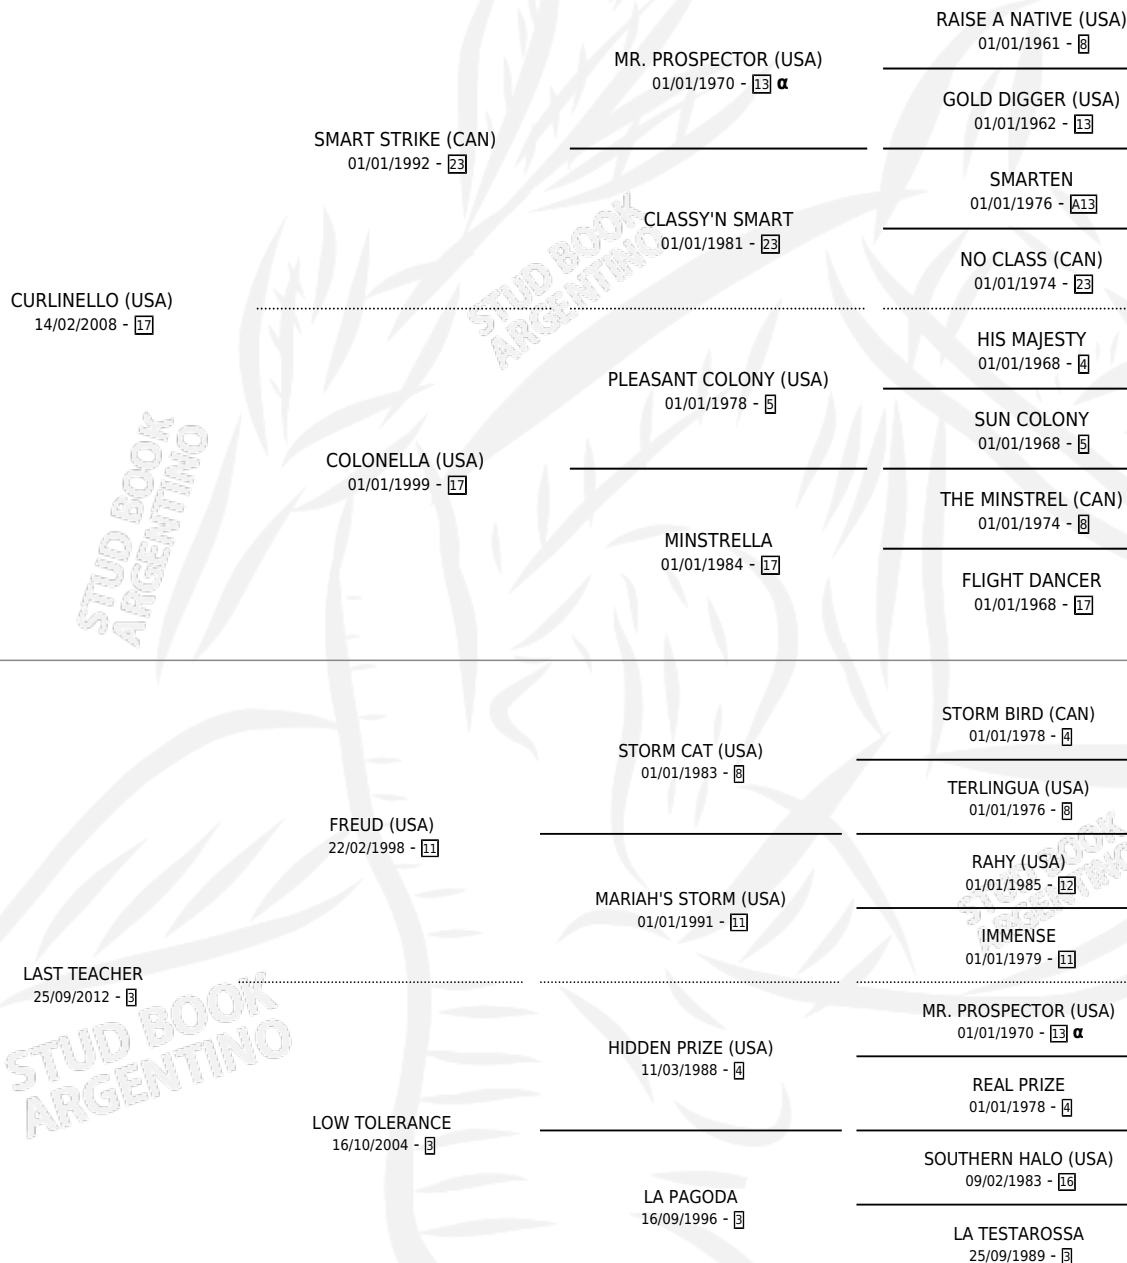

LATE SNACK

por **CURLINELLO (USA)** y **LAST TEACHER** por **FREUD (USA)**

Argentina · Hembra · Alazan · SP · 08/09/2019
Familia 3-h · Volumen 43

ESTADO

TIPIFICACIÓN SANGUÍNEA	X
TIPIFICACIÓN POR ADN	✓
PASAPORTE	✓
IDENTIFICACIÓN POR MICROCHIP	✓
REPRODUCTOR	✓

Lugar de nacimiento: Orilla Del Monte
Criador: Orilla Del Monte

~

HIJOS

	MACHOS	HEMBRAS
2 NACIERON	1	1
SIN ACTUACIONES		

PEDIGREE

INBREEDING : α

S

mientos 2 / Efectividad 66.67%

PADRILLO	PRODUCTO	CRIADOR	1ER SERVICIO	ÚLTIMO SERVICIO
TREASURE BEACH (GB)	∅		22/10/2025	22/10/2025
LATE SNACK LUCULLAN (USA)	LLAN LATE (H Z, 29/09/2025)	LA TIGRA	27/09/2024	15/10/2024
Datos oficiales del Stud Book Argentino MUTASAABEO (USA)	PORCHETTO (M A, 03/09/2024)	LA NORA	19/09/2023	19/09/2023