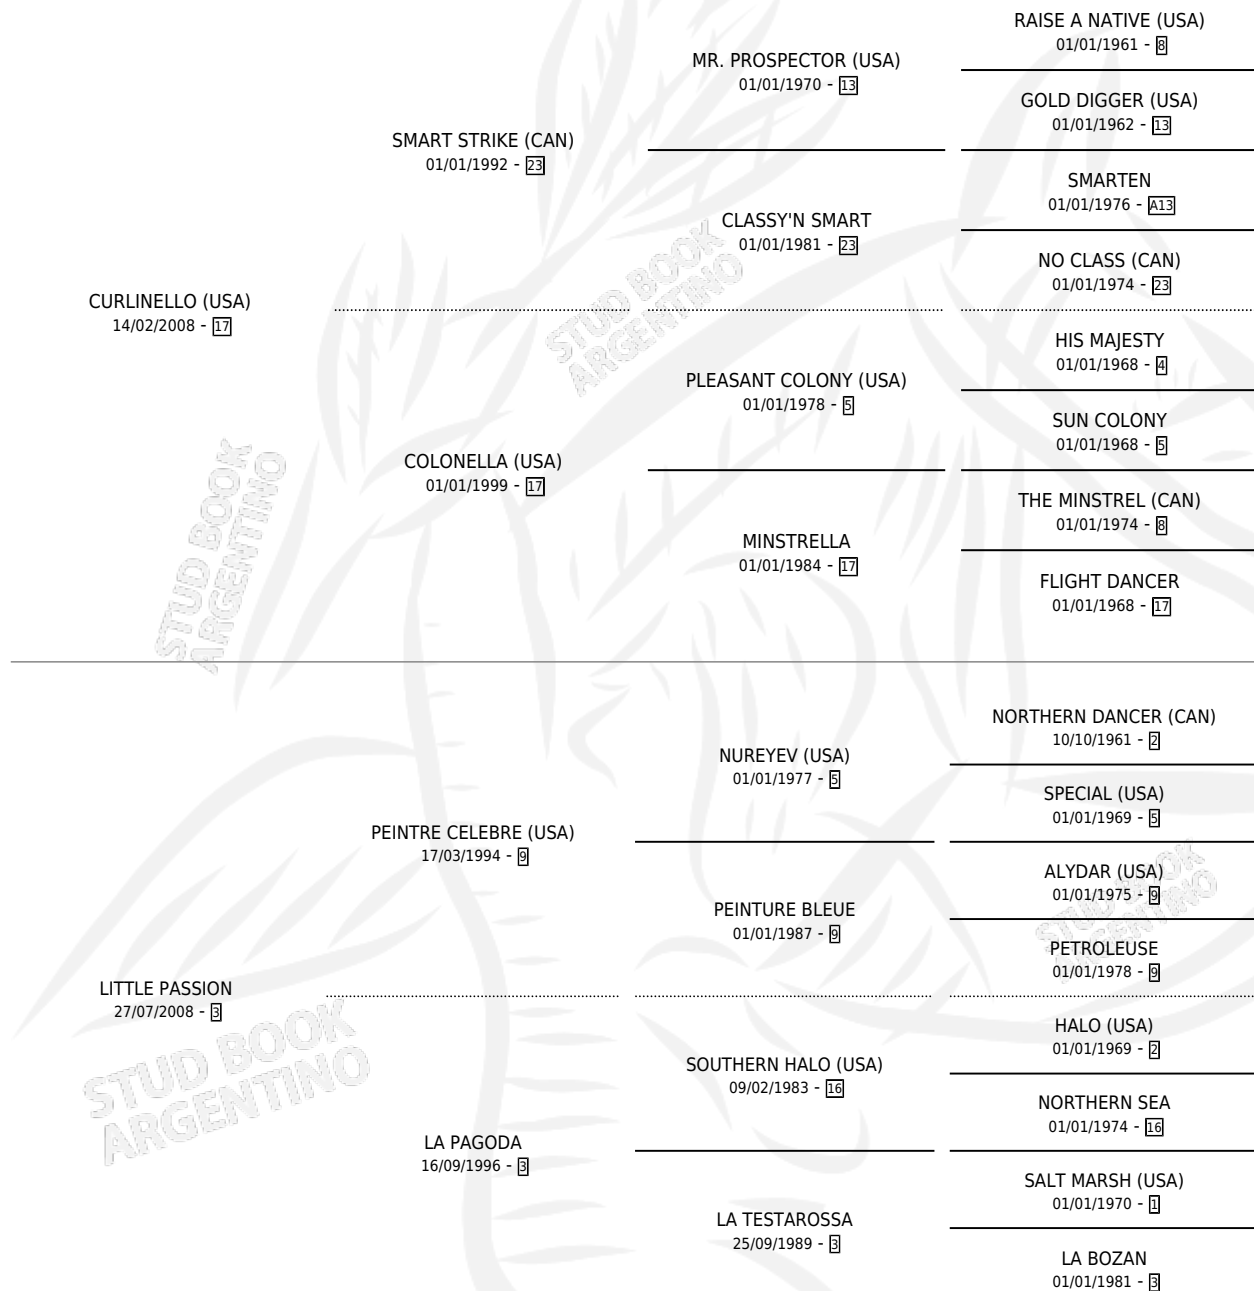

LOCK JAW

por **CURLINELLO (USA)** y **LITTLE PASSION** por **PEINTRE CELEBRE (USA)**

Argentina · Hembra · Alazan Tostado · SP · 07/09/2019
Familia 3-h · Volumen 43

ESTADO

TIPIFICACIÓN SANGUÍNEA	X
TIPIFICACIÓN POR ADN	✓
PASAPORTE	✓
IDENTIFICACIÓN POR MICROCHIP	✓
REPRODUCTOR	X

Lugar de nacimiento: Orilla Del Monte

Criador: Orilla Del Monte

PEDIGREE

EXPORTACIÓN / IMPORTACIÓN

FECHA	MOVIMIENTO	PAÍS
22/09/2021	EXPORTADO	PARAGUAY

LOCK JAW

Datos oficiales del Stud Book Argentino

Documento generado el 25/04/2026